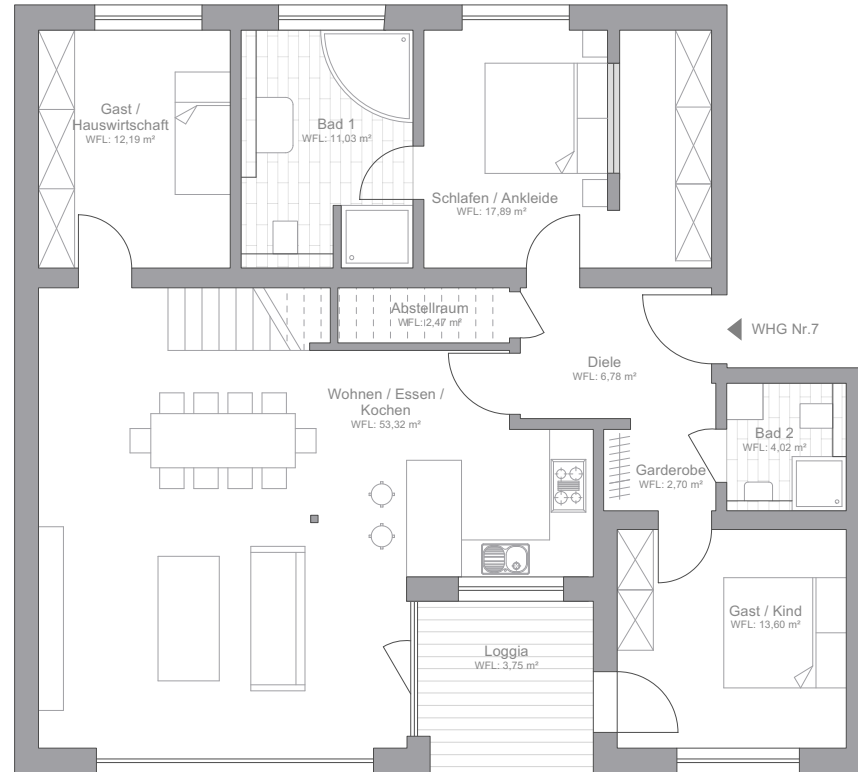

1. OBERGESCHOSS | WOHNUNG 7

Diele	6,78 m ²
Garderobe	2,70 m ²
Gast/Kind	13,60 m ²
Gast/Hauswirtschaft	12,19 m ²
Schlafen/Ankleide	17,89 m ²
Bad 1	11,03 m ²
Bad 2	4,02 m ²
Wohnen/Essen/Kochen	53,32 m ²
Abstellraum	2,47 m ²
Loggia (50 %)	3,75 m ²
Flur	4,16 m ²
Dachgarten (25 %)	17,46 m ²
Geräteraum/Abstellraum	8,20 m ²
Abstellraum	3,52 m ²
Küche	8,81 m ²
Bad 3	7,79 m ²
Gesamtwohnfläche	170,62 m²