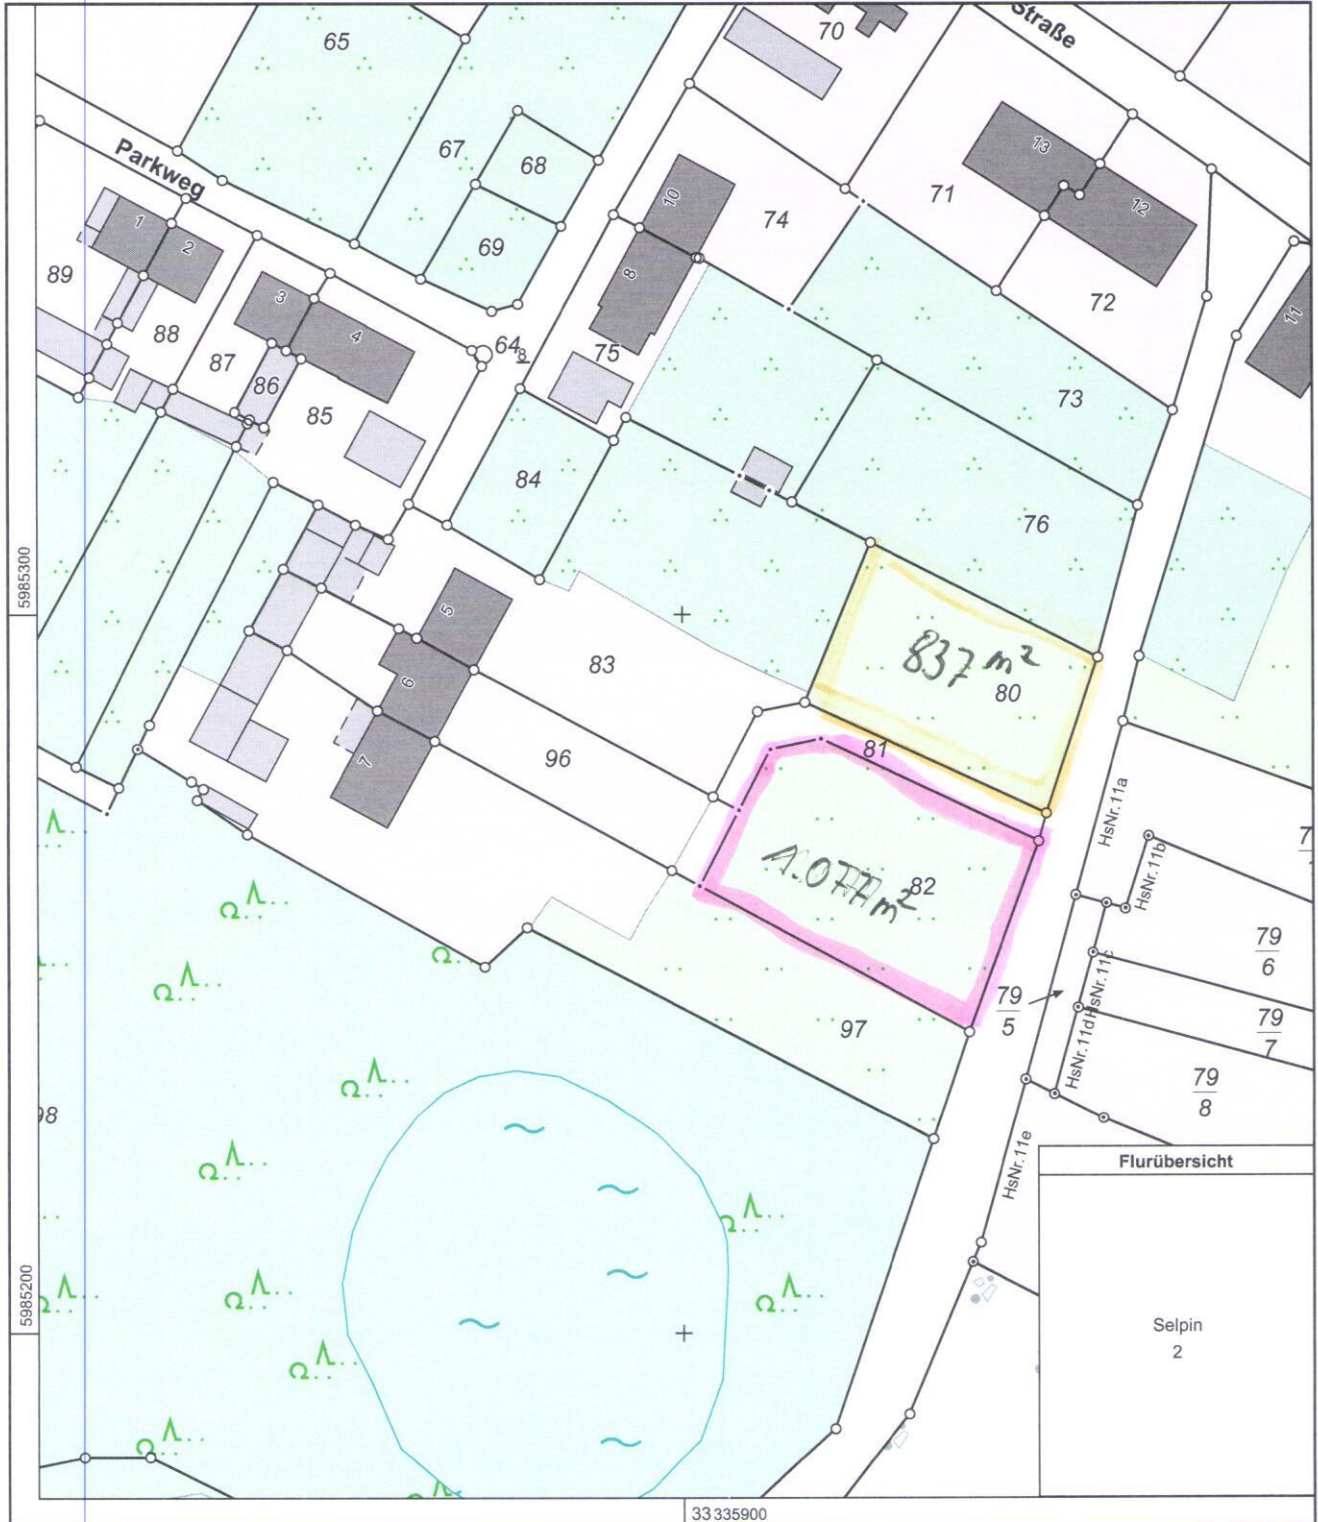

Erstellt am 18.10.2022

Gemarkung: Selpin (13 2371)
Flur: 2
Flurstück: 83

Gemeinde: Selpin (13 0 72 097)
Landkreis Rostock
Lage: Parkweg 5

0 10 20 30 Meter
Maßstab 1:1000

© Vermessungs- und Geoinformationsbehörden Mecklenburg-Vorpommern
Vervielfältigung, Weiterverarbeitung, Umwandlung, Weitergabe an Dritte oder Veröffentlichung bedarf der Zustimmung
der zuständigen Vermessungs- und Geoinformationsbehörde. Davon ausgenommen sind Verwendungen zu
innerdienstlichen Zwecken oder zum eigenen, nicht gewerblichen Gebrauch (§ 34 Abs. 1 GeoVermG M-V).