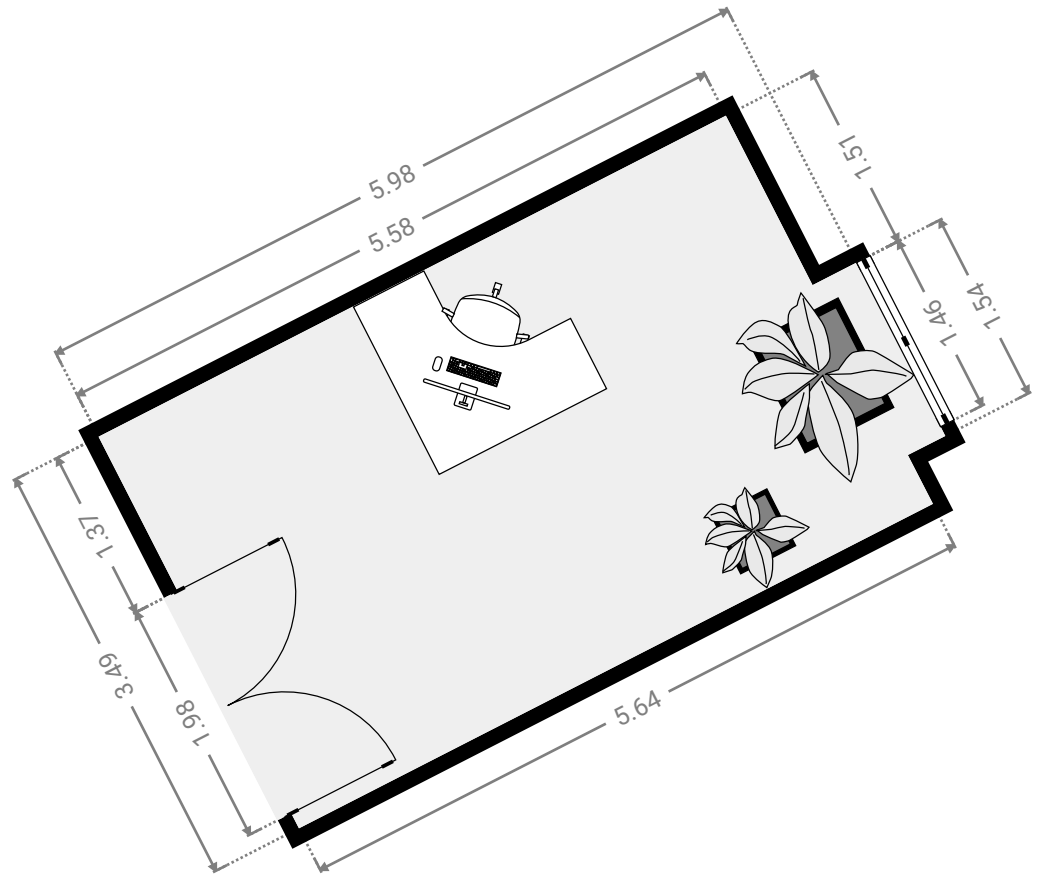

▼ **Raum 01**
4. Stock

BREITE: 6.61 m • LÄNGE: 5.15 m • DECKENHÖHE: 3.67 m
BEREICH: 32.70 m² • UMFANG: 23.53 m

DIESER GRUNDRISS WURDE OHNE JEDLICHE GARANTIE GELIEFERT. HOMESK GEWÄHRT KEINE GARANTIE, EINSCHLISSLICH, OHNE SICH JEDOCH DARAUFG ZU BESCHRÄNKEN, GARANTIE, DIE DIE QUALITÄT UND DIE PRÄZISION DER ABMESSUNGEN BETREFFEN.

▼ **Raum 02**
4. Stock

BREITE: 6.62 m • LÄNGE: 5.52 m • DECKENHÖHE: 3.67 m
BEREICH: 35.51 m² • UMFANG: 24.28 m

DIESER GRUNDRISS WURDE OHNE JEDLICHE GARANTIE GELIEFERT. HOMESK GEWÄHRT KEINE GARANTIE, EINSCHLISSLICH, OHNE SICH JEDOCH DARAUF ZU BESCHRÄNKEN, GARANTIEN, DIE DIE QUALITÄT UND DIE PRÄZISION DER ABMESSUNGEN BETREFFEN.

▼ **Raum 03**
4. Stock

BREITE: 5.98 m • LÄNGE: 3.49 m • DECKENHÖHE: 3.60 m
BEREICH: 20.09 m² • UMFANG: 18.92 m

DIESER GRUNDRISS WURDE OHNE JEDLICHE GARANTIE GELIEFERT. HOMESK GEWÄHRT KEINE GARANTIE, EINSCHLISSLICH, OHNE SICH JEDOCH DARAUF ZU BESCHRÄNKEN, GARANTIEN, DIE DIE QUALITÄT UND DIE PRÄZISION DER ABMESSUNGEN BETREFFEN.

▼ **Sonstiges**
4. Stock

BREITE: 0.86 m • LÄNGE: 1.51 m • DECKENHÖHE: 2.75 m
BEREICH: 1.29 m² • UMFANG: 4.73 m

▼ **Sonstiges**
4. Stock

BREITE: 1.00 m • LÄNGE: 1.51 m • DECKENHÖHE: 2.75 m
BEREICH: 1.50 m² • UMFANG: 5.00 m