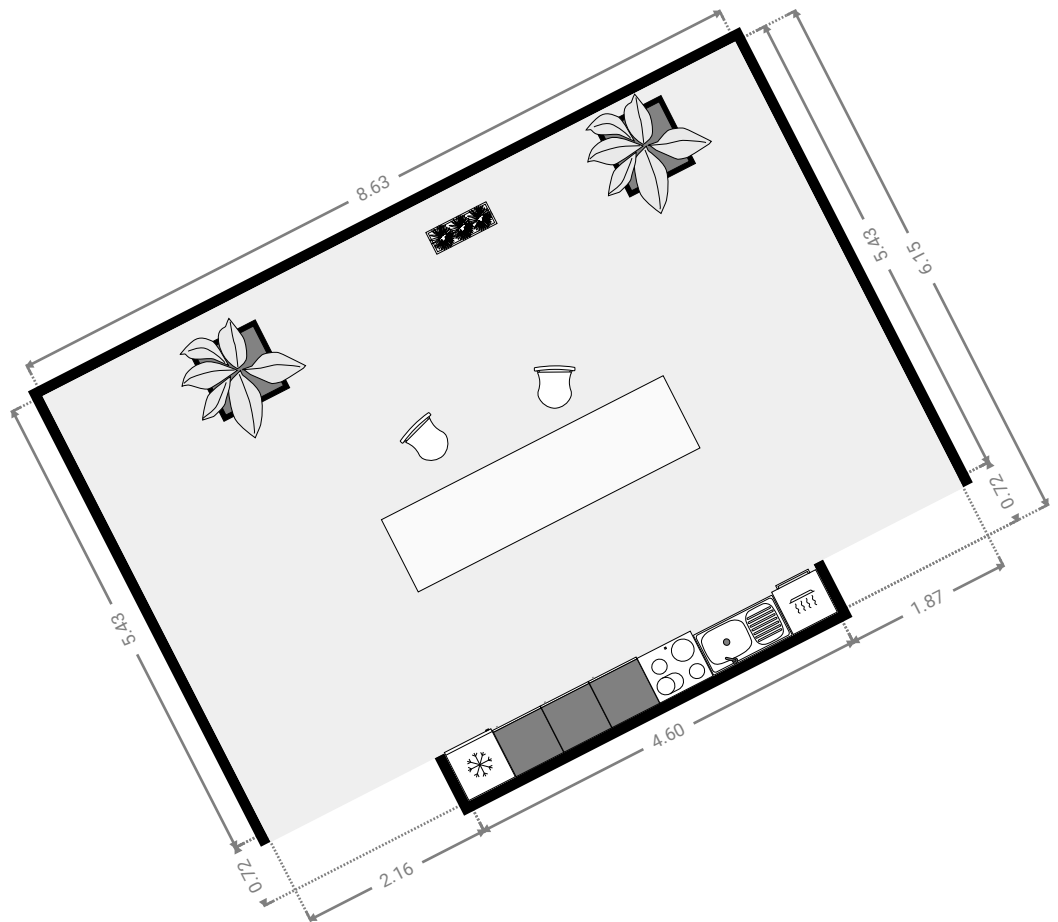

▼ **Gemeinschafts-Präsentationsraum**
4. Stock

BREITE: 8.07 m • LÄNGE: 4.98 m • DECKENHÖHE: 3.68 m
BEREICH: 40.22 m² • UMFANG: 26.11 m

DIESER GRUNDRISS WURDE OHNE JEGLICHE GARANTIE GELIEFERT. HOMESK GEWÄHRT KEINE GARANTIE, EINSCHLISSLICH, OHNE SICH JEDOCH DARAUF ZU BESCHRÄNKEN, GARANTIEN, DIE DIE QUALITÄT UND DIE PRÄZISION DER ABMESSUNGEN BETREFFEN.

▼ **Gemeinschaftsflur**
4. Stock

BREITE: 8.63 m • LÄNGE: 10.46 m • DECKENHÖHE: 3.68 m
BEREICH: 68.25 m² • UMFANG: 57.81 m

DIESER GRUNDRISS WURDE OHNE JEDLICHE GARANTIE GELIEFERT. HOMESK GEWÄHRT KEINE GARANTIE, EINSCHLISSLICH, OHNE SICH JEDOCH DARAUFG ZU BESCHRÄNKEN, GARANTIEN, DIE DIE QUALITÄT UND DIE PRÄZISION DER ABMESSUNGEN BETREFFEN.

▼ **Gemeinschaftsküche**
4. Stock

BREITE: 8.63 m • LÄNGE: 6.15 m • DECKENHÖHE: 3.68 m
BEREICH: 50.23 m² • UMFANG: 29.57 m

DIESER GRUNDRISS WURDE OHNE JEDLICHE GARANTIE GELIEFERT. HOMESK GEWÄHRT KEINE GARANTIE, EINSCHLISSLICH, OHNE SICH JEDOCH DARAUFG ZU BESCHRÄNKEN, GARANTIEN, DIE DIE QUALITÄT UND DIE PRÄZISION DER ABMESSUNGEN BETREFFEN.

▼ Herren-WC
4. Stock

BREITE: 1.97 m • LÄNGE: 1.17 m • DECKENHÖHE: 2.75 m
BEREICH: 2.31 m² • UMFANG: 6.29 m

DIESER GRUNDRISS WURDE OHNE JEDLICHE GARANTIE GELIEFERT. HOMESK GEWÄHRT KEINE GARANTIE, EINSCHLISSLICH, OHNE SICH JEDOCH DARAUFG ZU BESCHRÄNKEN, GARANTIEN, DIE DIE QUALITÄT UND DIE PRÄZISION DER ABMESSUNGEN BETREFFEN.