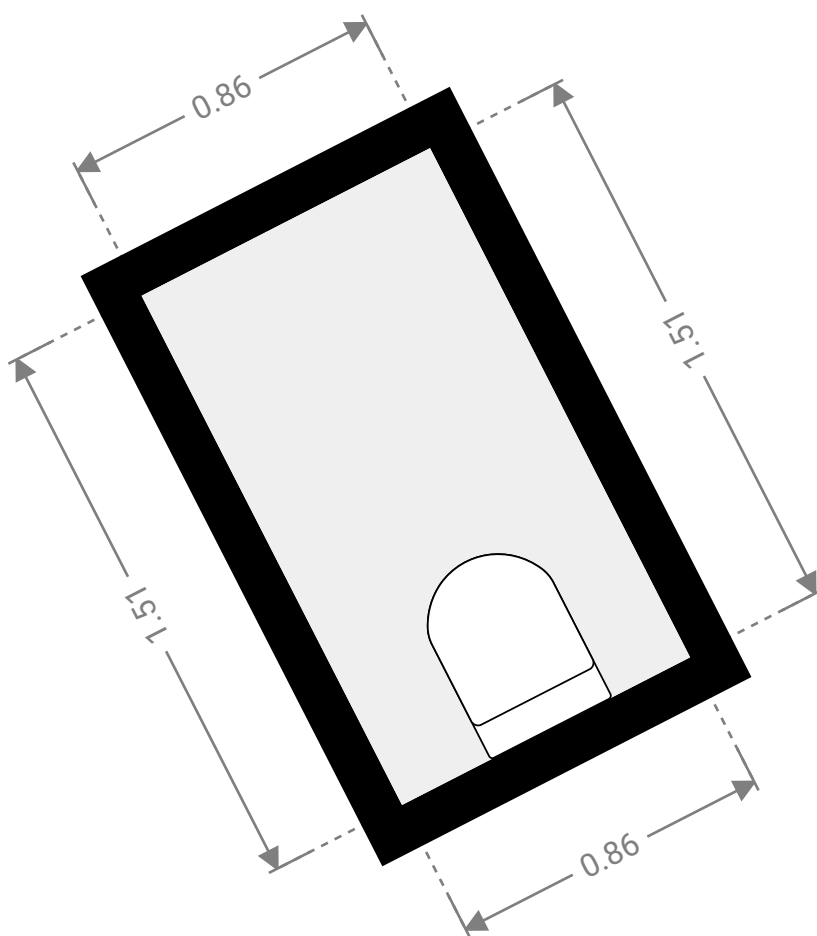

▼ **Raum 02**
4. Stock

BREITE: 6.62 m • LÄNGE: 5.52 m • DECKENHÖHE: 3.67 m
BEREICH: 35.51 m² • UMFANG: 24.28 m

DIESER GRUNDRISS WURDE OHNE JEDLICHE GARANTIE GELIEFERT. HOMESK GEWÄHRT KEINE GARANTIE, EINSCHLISSLICH, OHNE SICH JEDOCH DARAUF ZU BESCHRÄNKEN, GARANTIEN, DIE DIE QUALITÄT UND DIE PRÄZISION DER ABMESSUNGEN BETREFFEN.

▼ **Raum 03**
4. Stock

BREITE: 5.98 m • LÄNGE: 3.49 m • DECKENHÖHE: 3.60 m
BEREICH: 20.09 m² • UMFANG: 18.92 m

DIESER GRUNDRISS WURDE OHNE JEDLICHE GARANTIE GELIEFERT. HOMESK GEWÄHRT KEINE GARANTIE, EINSCHLISSLICH, OHNE SICH JEDOCH DARAUF ZU BESCHRÄNKEN, GARANTIEN, DIE DIE QUALITÄT UND DIE PRÄZISION DER ABMESSUNGEN BETREFFEN.

▼ **Sonstiges**
4. Stock

BREITE: 0.86 m • LÄNGE: 1.51 m • DECKENHÖHE: 2.75 m
BEREICH: 1.29 m² • UMFANG: 4.73 m

▼ **Sonstiges**
4. Stock

BREITE: 1.00 m • LÄNGE: 1.51 m • DECKENHÖHE: 2.75 m
BEREICH: 1.50 m² • UMFANG: 5.00 m

▼ **Unisex-Duschbad**
4. Stock

BREITE: 2.05 m • LÄNGE: 2.49 m • DECKENHÖHE: 2.73 m
BEREICH: 5.12 m² • UMFANG: 9.09 m

DIESER GRUNDRISS WURDE OHNE JEDLICHE GARANTIE GELIEFERT. HOMESK GEWÄHRT KEINE GARANTIE, EINSCHLISSLICH, OHNE SICH JEDOCH DARAUF ZU BESCHRÄNKEN, GARANTIEN, DIE DIE QUALITÄT UND DIE PRÄZISION DER ABMESSUNGEN BETREFFEN.