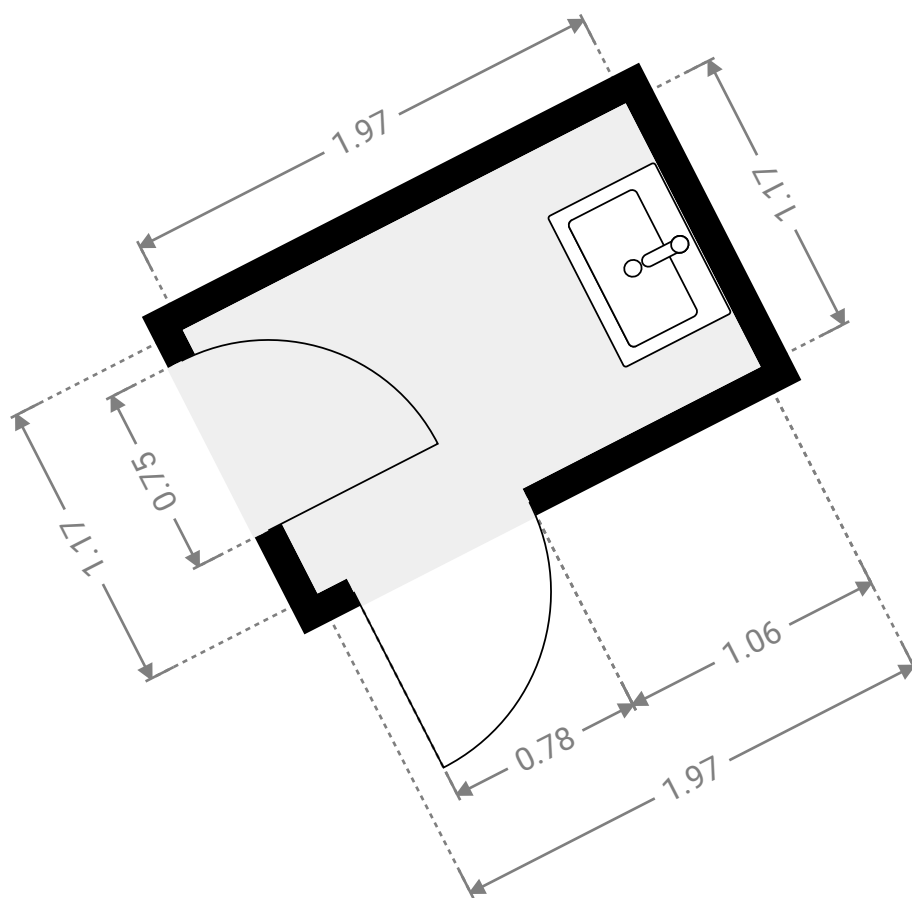

▼ **Gemeinschaftsflur**
4. Stock

BREITE: 8.63 m • LÄNGE: 10.46 m • DECKENHÖHE: 3.68 m
BEREICH: 68.25 m² • UMFANG: 57.81 m

DIESER GRUNDRISS WURDE OHNE JEDLICHE GARANTIE GELIEFERT. HOMESK GEWÄHRT KEINE GARANTIE, EINSCHLISSLICH, OHNE SICH JEDOCH DARAUFG ZU BESCHRÄNKEN, GARANTIEN, DIE DIE QUALITÄT UND DIE PRÄZISION DER ABMESSUNGEN BETREFFEN.

▼ **Gemeinschaftsküche**
4. Stock

BREITE: 8.63 m • LÄNGE: 6.15 m • DECKENHÖHE: 3.68 m
BEREICH: 50.23 m² • UMFANG: 29.57 m

DIESER GRUNDRISS WURDE OHNE JEDLICHE GARANTIE GELIEFERT. HOMESK GEWÄHRT KEINE GARANTIE, EINSCHLISSLICH, OHNE SICH JEDOCH DARAUFG ZU BESCHRÄNKEN, GARANTIEN, DIE DIE QUALITÄT UND DIE PRÄZISION DER ABMESSUNGEN BETREFFEN.

▼ Herren-WC
4. Stock

BREITE: 1.97 m • LÄNGE: 1.17 m • DECKENHÖHE: 2.75 m
BEREICH: 2.31 m² • UMFANG: 6.29 m

DIESER GRUNDRISS WURDE OHNE JEDLICHE GARANTIE GELIEFERT. HOMESK GEWÄHRT KEINE GARANTIE, EINSCHLISSLICH, OHNE SICH JEDOCH DARAUFG ZU BESCHRÄNKEN, GARANTIEN, DIE DIE QUALITÄT UND DIE PRÄZISION DER ABMESSUNGEN BETREFFEN.

▼ Herren-WC
4. Stock

BREITE: 1.97 m • LÄNGE: 1.60 m • DECKENHÖHE: 2.75 m
BEREICH: 3.16 m² • UMFANG: 7.15 m

DIESER GRUNDRISS WURDE OHNE JEDLICHE GARANTIE GELIEFERT. HOMESK GEWÄHRT KEINE GARANTIE, EINSCHLIESSLICH, OHNE SICH JEDOCH DARAUF ZU BESCHRÄNKEN, GARANTIEN, DIE DIE QUALITÄT UND DIE PRÄZISION DER ABMESSUNGEN BETREFFEN.