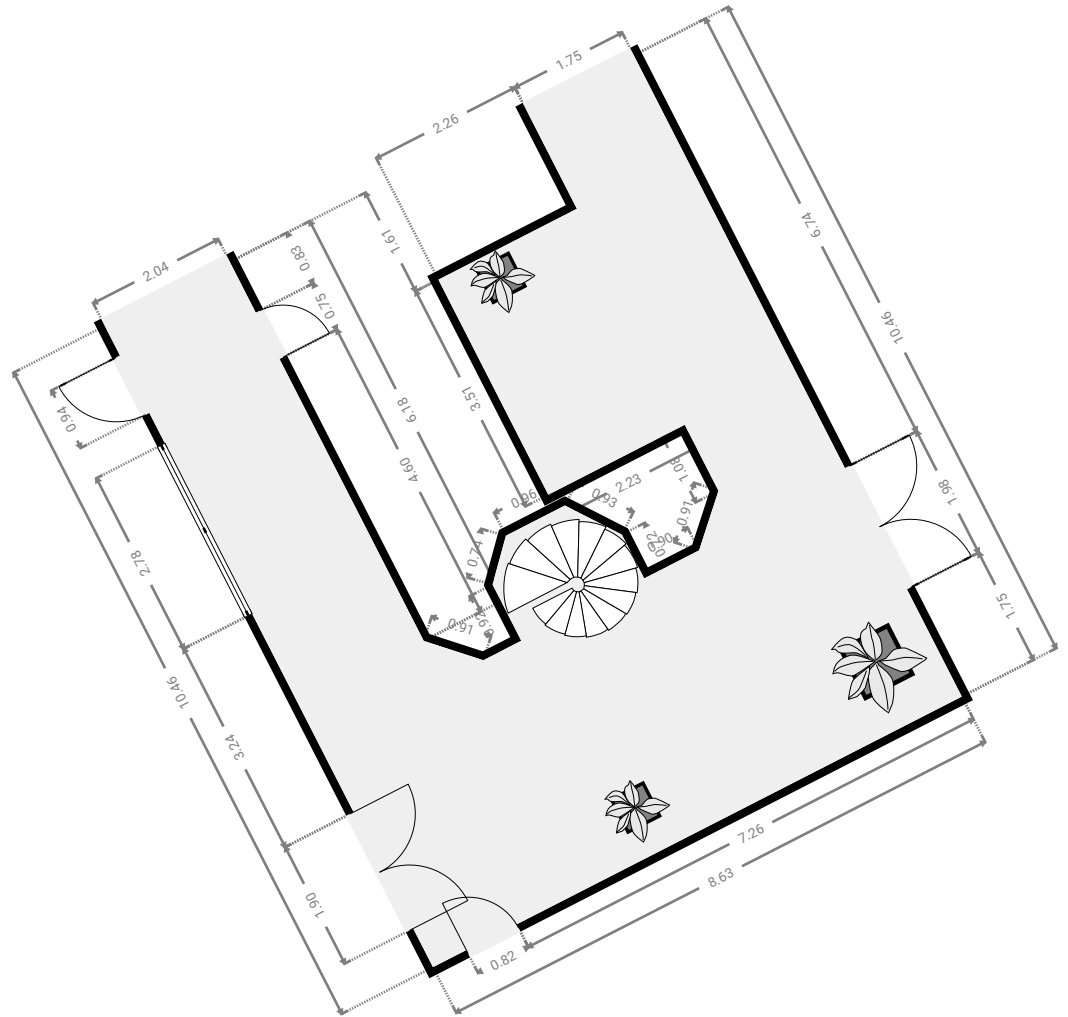

▼ **Gemeinschafts-Präsentationsraum**
4. Stock

BREITE: 8.07 m • LÄNGE: 4.98 m • DECKENHÖHE: 3.68 m
BEREICH: 40.22 m² • UMFANG: 26.11 m

DIESER GRUNDRISS WURDE OHNE JEGLICHE GARANTIE GELIEFERT. HOMESK GEWÄHRT KEINE GARANTIE, EINSCHLISSLICH, OHNE SICH JEDOCH DARAUF ZU BESCHRÄNKEN, GARANTIEN, DIE DIE QUALITÄT UND DIE PRÄZISION DER ABMESSUNGEN BETREFFEN.

▼ **Gemeinschaftsflur**
4. Stock

BREITE: 8.63 m • LÄNGE: 10.46 m • DECKENHÖHE: 3.68 m
BEREICH: 68.25 m² • UMFANG: 57.81 m

DIESER GRUNDRISS WURDE OHNE JEDLICHE GARANTIE GELIEFERT. HOMESK GEWÄHRT KEINE GARANTIE, EINSCHLISSLICH, OHNE SICH JEDOCH DARAUFG ZU BESCHRÄNKEN, GARANTIEN, DIE DIE QUALITÄT UND DIE PRÄZISION DER ABMESSUNGEN BETREFFEN.

▼ **Gemeinschaftsküche**
4. Stock

BREITE: 8.63 m • LÄNGE: 6.15 m • DECKENHÖHE: 3.68 m
BEREICH: 50.23 m² • UMFANG: 29.57 m

DIESER GRUNDRISS WURDE OHNE JEDLICHE GARANTIE GELIEFERT. HOMESK GEWÄHRT KEINE GARANTIE, EINSCHLISSLICH, OHNE SICH JEDOCH DARAUFG ZU BESCHRÄNKEN, GARANTIEN, DIE DIE QUALITÄT UND DIE PRÄZISION DER ABMESSUNGEN BETREFFEN.

▼ Herren-WC
4. Stock

BREITE: 1.97 m • LÄNGE: 1.17 m • DECKENHÖHE: 2.75 m
BEREICH: 2.31 m² • UMFANG: 6.29 m

DIESER GRUNDRISS WURDE OHNE JEDLICHE GARANTIE GELIEFERT. HOMESK GEWÄHRT KEINE GARANTIE, EINSCHLISSLICH, OHNE SICH JEDOCH DARAUFG ZU BESCHRÄNKEN, GARANTIEN, DIE DIE QUALITÄT UND DIE PRÄZISION DER ABMESSUNGEN BETREFFEN.