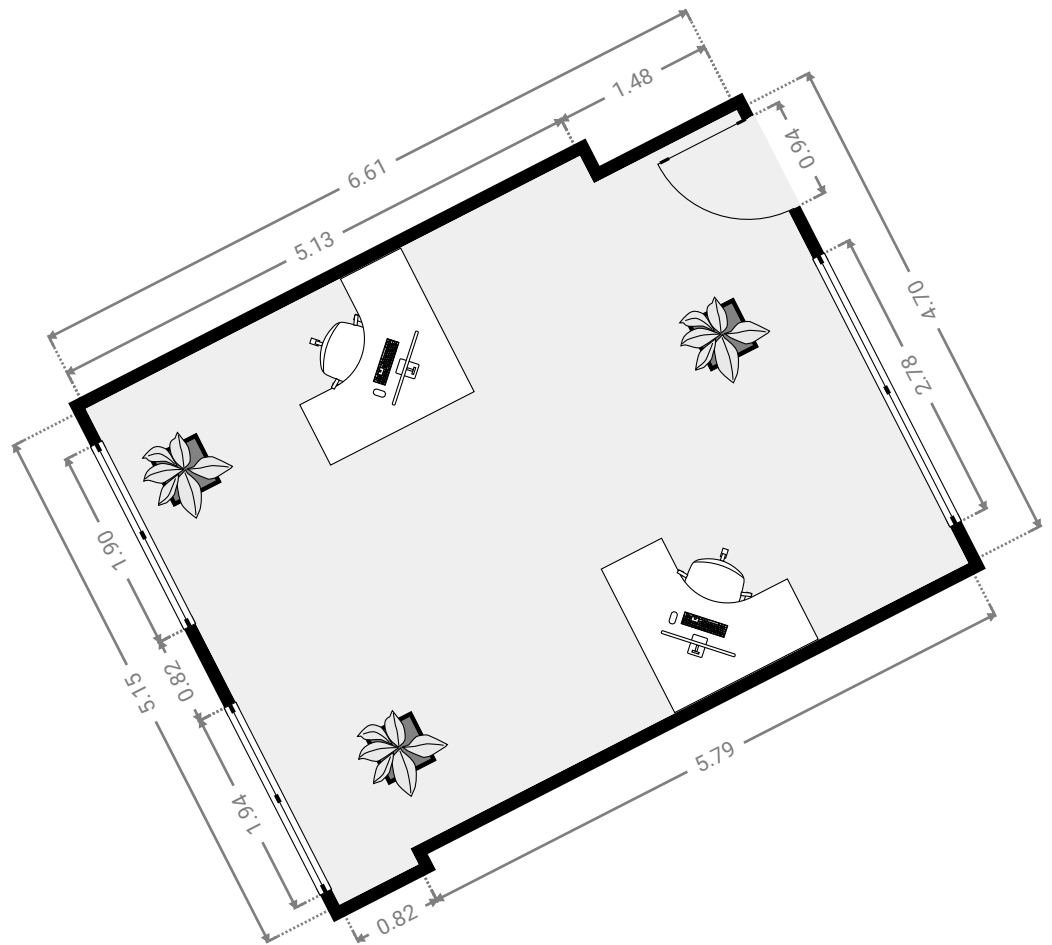

▼ Herren-WC
4. Stock

BREITE: 1.97 m • LÄNGE: 1.17 m • DECKENHÖHE: 2.75 m
BEREICH: 2.31 m² • UMFANG: 6.29 m

DIESER GRUNDRISS WURDE OHNE JEDLICHE GARANTIE GELIEFERT. HOMESK GEWÄHRT KEINE GARANTIE, EINSCHLISSLICH, OHNE SICH JEDOCH DARAUFG ZU BESCHRÄNKEN, GARANTIEN, DIE DIE QUALITÄT UND DIE PRÄZISION DER ABMESSUNGEN BETREFFEN.

▼ Herren-WC
4. Stock

BREITE: 1.97 m • LÄNGE: 1.60 m • DECKENHÖHE: 2.75 m
BEREICH: 3.16 m² • UMFANG: 7.15 m

DIESER GRUNDRISS WURDE OHNE JEDLICHE GARANTIE GELIEFERT. HOMESK GEWÄHRT KEINE GARANTIE, EINSCHLIESSLICH, OHNE SICH JEDOCH DARAUF ZU BESCHRÄNKEN, GARANTIEN, DIE DIE QUALITÄT UND DIE PRÄZISION DER ABMESSUNGEN BETREFFEN.

▼ **Raum 01**
4. Stock

BREITE: 6.61 m • LÄNGE: 5.15 m • DECKENHÖHE: 3.67 m
BEREICH: 32.70 m² • UMFANG: 23.53 m

DIESER GRUNDRISS WURDE OHNE JEDLICHE GARANTIE GELIEFERT. HOMESK GEWÄHRT KEINE GARANTIE, EINSCHLISSLICH, OHNE SICH JEDOCH DARAUFG ZU BESCHRÄNKEN, GARANTIE, DIE DIE QUALITÄT UND DIE PRÄZISION DER ABMESSUNGEN BETREFFEN.

▼ **Raum 02**
4. Stock

BREITE: 6.62 m • LÄNGE: 5.52 m • DECKENHÖHE: 3.67 m
BEREICH: 35.51 m² • UMFANG: 24.28 m

DIESER GRUNDRISS WURDE OHNE JEDLICHE GARANTIE GELIEFERT. HOMESK GEWÄHRT KEINE GARANTIE, EINSCHLISSLICH, OHNE SICH JEDOCH DARAUF ZU BESCHRÄNKEN, GARANTIEN, DIE DIE QUALITÄT UND DIE PRÄZISION DER ABMESSUNGEN BETREFFEN.