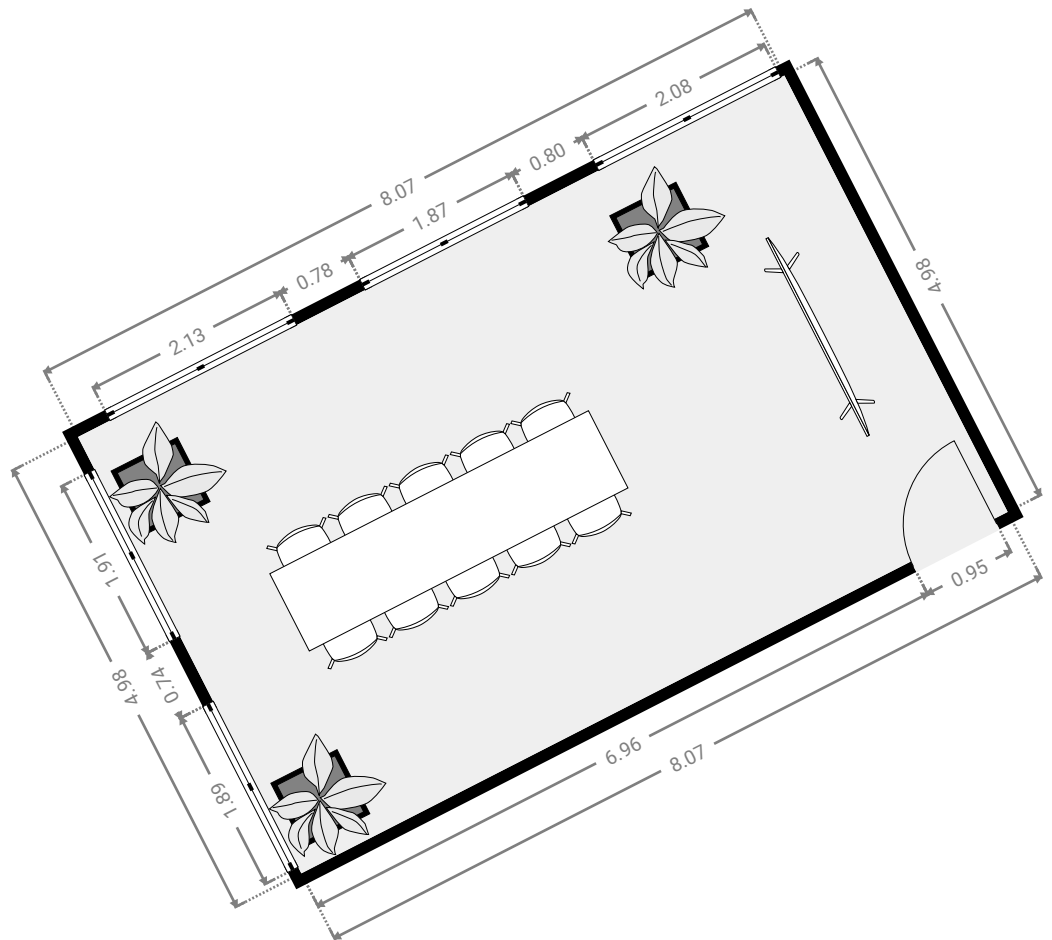

▼ **Gemeinschafts-Präsentationsraum**
4. Stock

BREITE: 8.07 m • LÄNGE: 4.98 m • DECKENHÖHE: 3.68 m
BEREICH: 40.22 m² • UMFANG: 26.11 m

DIESER GRUNDRISS WURDE OHNE JEGLICHE GARANTIE GELIEFERT. HOMESK GEWÄHRT KEINE GARANTIE, EINSCHLISSLICH, OHNE SICH JEDOCH DARAUF ZU BESCHRÄNKEN, GARANTIEN, DIE DIE QUALITÄT UND DIE PRÄZISION DER ABMESSUNGEN BETREFFEN.

▼ **Gemeinschaftsflur**
4. Stock

BREITE: 8.63 m • LÄNGE: 10.46 m • DECKENHÖHE: 3.68 m
BEREICH: 68.25 m² • UMFANG: 57.81 m

DIESER GRUNDRISS WURDE OHNE JEDLICHE GARANTIE GELIEFERT. HOMESK GEWÄHRT KEINE GARANTIE, EINSCHLISSLICH, OHNE SICH JEDOCH DARAUFG ZU BESCHRÄNKEN, GARANTIEN, DIE DIE QUALITÄT UND DIE PRÄZISION DER ABMESSUNGEN BETREFFEN.

▼ **Gemeinschaftsküche**
4. Stock

BREITE: 8.63 m • LÄNGE: 6.15 m • DECKENHÖHE: 3.68 m
BEREICH: 50.23 m² • UMFANG: 29.57 m

DIESER GRUNDRISS WURDE OHNE JEDLICHE GARANTIE GELIEFERT. HOMESK GEWÄHRT KEINE GARANTIE, EINSCHLISSLICH, OHNE SICH JEDOCH DARAUFG ZU BESCHRÄNKEN, GARANTIEN, DIE DIE QUALITÄT UND DIE PRÄZISION DER ABMESSUNGEN BETREFFEN.

▼ Herren-WC
4. Stock

BREITE: 1.97 m • LÄNGE: 1.17 m • DECKENHÖHE: 2.75 m
BEREICH: 2.31 m² • UMFANG: 6.29 m

DIESER GRUNDRISS WURDE OHNE JEDLICHE GARANTIE GELIEFERT. HOMESK GEWÄHRT KEINE GARANTIE, EINSCHLISSLICH, OHNE SICH JEDOCH DARAUFG ZU BESCHRÄNKEN, GARANTIEN, DIE DIE QUALITÄT UND DIE PRÄZISION DER ABMESSUNGEN BETREFFEN.