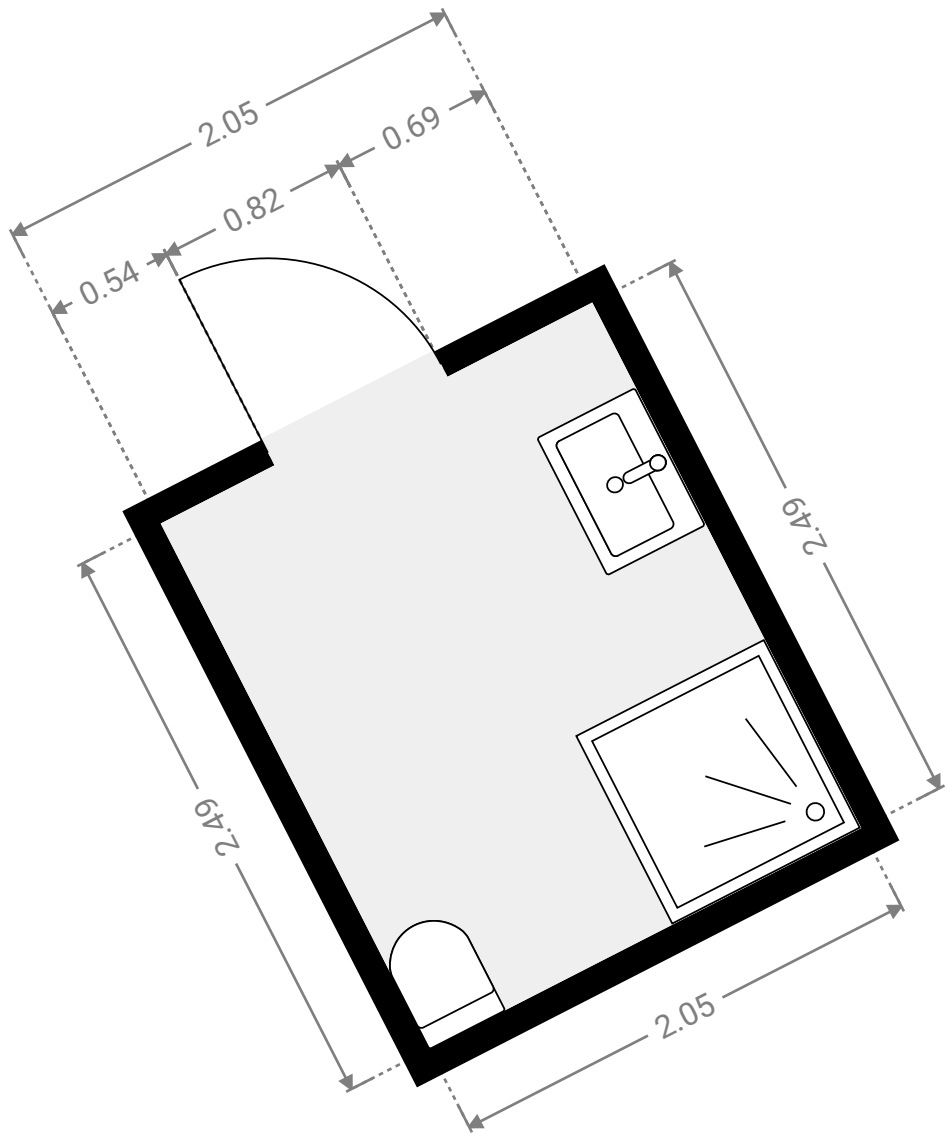

▼ Herren-WC
4. Stock

BREITE: 1.97 m • LÄNGE: 1.60 m • DECKENHÖHE: 2.75 m
BEREICH: 3.16 m² • UMFANG: 7.15 m

DIESER GRUNDRISS WURDE OHNE JEDLICHE GARANTIE GELIEFERT. HOMESK GEWÄHRT KEINE GARANTIE, EINSCHLIESSLICH, OHNE SICH JEDOCH DARAUF ZU BESCHRÄNKEN, GARANTIEN, DIE DIE QUALITÄT UND DIE PRÄZISION DER ABMESSUNGEN BETREFFEN.

▼ **Raum 03**
4. Stock

BREITE: 5.98 m • LÄNGE: 3.49 m • DECKENHÖHE: 3.60 m
BEREICH: 20.09 m² • UMFANG: 18.92 m

DIESER GRUNDRISS WURDE OHNE JEDLICHE GARANTIE GELIEFERT. HOMESK GEWÄHRT KEINE GARANTIE, EINSCHLISSLICH, OHNE SICH JEDOCH DARAUF ZU BESCHRÄNKEN, GARANTIEN, DIE DIE QUALITÄT UND DIE PRÄZISION DER ABMESSUNGEN BETREFFEN.

▼ **Sonstiges**
4. Stock

BREITE: 0.86 m • LÄNGE: 1.51 m • DECKENHÖHE: 2.75 m
BEREICH: 1.29 m² • UMFANG: 4.73 m

▼ **Sonstiges**
4. Stock

BREITE: 1.00 m • LÄNGE: 1.51 m • DECKENHÖHE: 2.75 m
BEREICH: 1.50 m² • UMFANG: 5.00 m

▼ **Unisex-Duschbad**
4. Stock

BREITE: 2.05 m • LÄNGE: 2.49 m • DECKENHÖHE: 2.73 m
BEREICH: 5.12 m² • UMFANG: 9.09 m

DIESER GRUNDRISS WURDE OHNE JEDLICHE GARANTIE GELIEFERT. HOMESK GEWÄHRT KEINE GARANTIE, EINSCHLISSLICH, OHNE SICH JEDOCH DARAUF ZU BESCHRÄNKEN, GARANTIEN, DIE DIE QUALITÄT UND DIE PRÄZISION DER ABMESSUNGEN BETREFFEN.