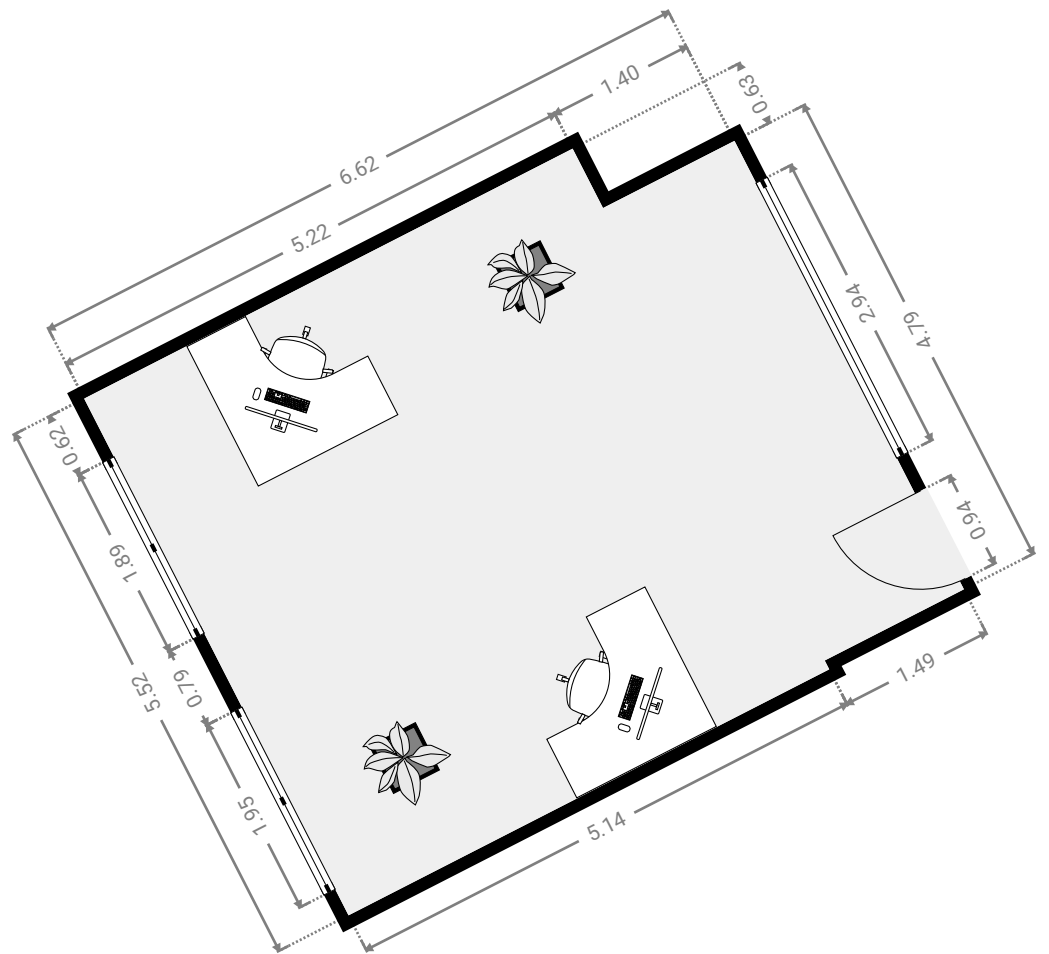

▼ Herren-WC
4. Stock

BREITE: 1.97 m • LÄNGE: 1.60 m • DECKENHÖHE: 2.75 m
BEREICH: 3.16 m² • UMFANG: 7.15 m

DIESER GRUNDRISS WURDE OHNE JEDLICHE GARANTIE GELIEFERT. HOMESK GEWÄHRT KEINE GARANTIE, EINSCHLIESSLICH, OHNE SICH JEDOCH DARAUF ZU BESCHRÄNKEN, GARANTIEN, DIE DIE QUALITÄT UND DIE PRÄZISION DER ABMESSUNGEN BETREFFEN.

▼ **Raum 01**
4. Stock

BREITE: 6.61 m • LÄNGE: 5.15 m • DECKENHÖHE: 3.67 m
BEREICH: 32.70 m² • UMFANG: 23.53 m

DIESER GRUNDRISS WURDE OHNE JEDLICHE GARANTIE GELIEFERT. HOMESK GEWÄHRT KEINE GARANTIE, EINSCHLISSLICH, OHNE SICH JEDOCH DARAUFG ZU BESCHRÄNKEN, GARANTIE, DIE DIE QUALITÄT UND DIE PRÄZISION DER ABMESSUNGEN BETREFFEN.

▼ **Raum 02**
4. Stock

BREITE: 6.62 m • LÄNGE: 5.52 m • DECKENHÖHE: 3.67 m
BEREICH: 35.51 m² • UMFANG: 24.28 m

DIESER GRUNDRISS WURDE OHNE JEDLICHE GARANTIE GELIEFERT. HOMESK GEWÄHRT KEINE GARANTIE, EINSCHLISSLICH, OHNE SICH JEDOCH DARAUF ZU BESCHRÄNKEN, GARANTIEN, DIE DIE QUALITÄT UND DIE PRÄZISION DER ABMESSUNGEN BETREFFEN.

▼ **Raum 03**
4. Stock

BREITE: 5.98 m • LÄNGE: 3.49 m • DECKENHÖHE: 3.60 m
BEREICH: 20.09 m² • UMFANG: 18.92 m

DIESER GRUNDRISS WURDE OHNE JEDLICHE GARANTIE GELIEFERT. HOMESK GEWÄHRT KEINE GARANTIE, EINSCHLISSLICH, OHNE SICH JEDOCH DARAUF ZU BESCHRÄNKEN, GARANTIEN, DIE DIE QUALITÄT UND DIE PRÄZISION DER ABMESSUNGEN BETREFFEN.