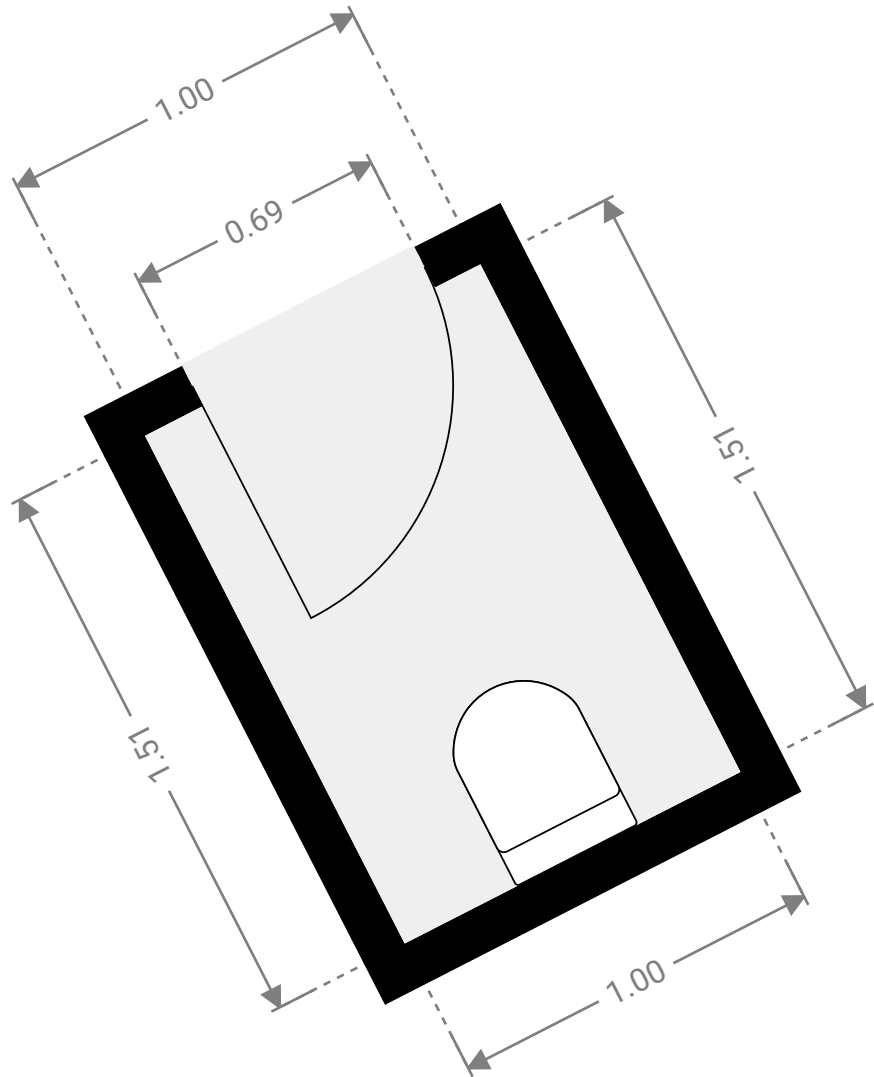

▼ Herren-WC
4. Stock

BREITE: 1.97 m • LÄNGE: 1.60 m • DECKENHÖHE: 2.75 m
BEREICH: 3.16 m² • UMFANG: 7.15 m

DIESER GRUNDRISS WURDE OHNE JEDLICHE GARANTIE GELIEFERT. HOMESK GEWÄHRT KEINE GARANTIE, EINSCHLIESSLICH, OHNE SICH JEDOCH DARAUF ZU BESCHRÄNKEN, GARANTIEN, DIE DIE QUALITÄT UND DIE PRÄZISION DER ABMESSUNGEN BETREFFEN.

▼ **Raum 02**
4. Stock

BREITE: 6.62 m • LÄNGE: 5.52 m • DECKENHÖHE: 3.67 m
BEREICH: 35.51 m² • UMFANG: 24.28 m

DIESER GRUNDRISS WURDE OHNE JEDLICHE GARANTIE GELIEFERT. HOMESK GEWÄHRT KEINE GARANTIE, EINSCHLISSLICH, OHNE SICH JEDOCH DARAUF ZU BESCHRÄNKEN, GARANTIEN, DIE DIE QUALITÄT UND DIE PRÄZISION DER ABMESSUNGEN BETREFFEN.

▼ **Raum 03**
4. Stock

BREITE: 5.98 m • LÄNGE: 3.49 m • DECKENHÖHE: 3.60 m
BEREICH: 20.09 m² • UMFANG: 18.92 m

DIESER GRUNDRISS WURDE OHNE JEDLICHE GARANTIE GELIEFERT. HOMESK GEWÄHRT KEINE GARANTIE, EINSCHLISSLICH, OHNE SICH JEDOCH DARAUF ZU BESCHRÄNKEN, GARANTIEN, DIE DIE QUALITÄT UND DIE PRÄZISION DER ABMESSUNGEN BETREFFEN.

▼ **Sonstiges**
4. Stock

BREITE: 0.86 m • LÄNGE: 1.51 m • DECKENHÖHE: 2.75 m
BEREICH: 1.29 m² • UMFANG: 4.73 m

▼ **Sonstiges**
4. Stock

BREITE: 1.00 m • LÄNGE: 1.51 m • DECKENHÖHE: 2.75 m
BEREICH: 1.50 m² • UMFANG: 5.00 m