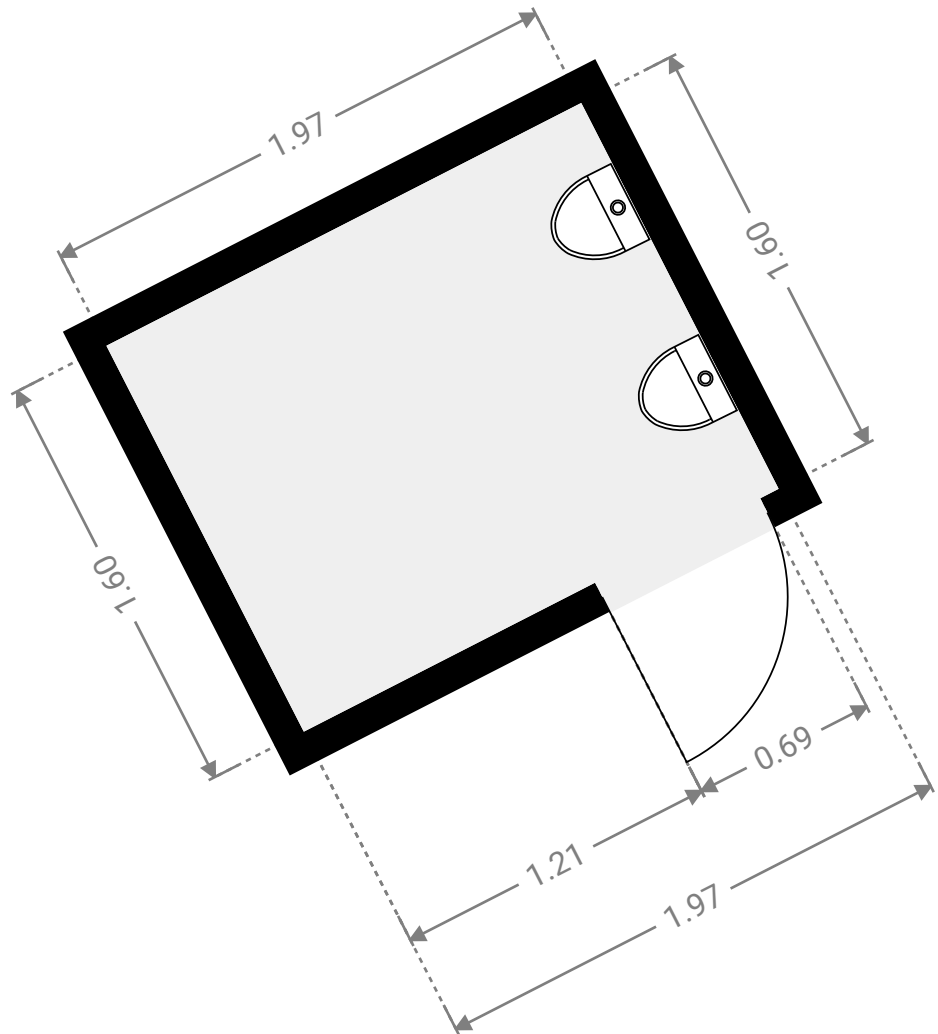

▼ **Gemeinschaftsküche**
4. Stock

BREITE: 8.63 m • LÄNGE: 6.15 m • DECKENHÖHE: 3.68 m
BEREICH: 50.23 m² • UMFANG: 29.57 m

DIESER GRUNDRISS WURDE OHNE JEDLICHE GARANTIE GELIEFERT. HOMESK GEWÄHRT KEINE GARANTIE, EINSCHLISSLICH, OHNE SICH JEDOCH DARAUFG ZU BESCHRÄNKEN, GARANTIEN, DIE DIE QUALITÄT UND DIE PRÄZISION DER ABMESSUNGEN BETREFFEN.

▼ Herren-WC
4. Stock

BREITE: 1.97 m • LÄNGE: 1.17 m • DECKENHÖHE: 2.75 m
BEREICH: 2.31 m² • UMFANG: 6.29 m

DIESER GRUNDRISS WURDE OHNE JEDLICHE GARANTIE GELIEFERT. HOMESK GEWÄHRT KEINE GARANTIE, EINSCHLISSLICH, OHNE SICH JEDOCH DARAUFG ZU BESCHRÄNKEN, GARANTIEN, DIE DIE QUALITÄT UND DIE PRÄZISION DER ABMESSUNGEN BETREFFEN.

▼ Herren-WC
4. Stock

BREITE: 1.97 m • LÄNGE: 1.60 m • DECKENHÖHE: 2.75 m
BEREICH: 3.16 m² • UMFANG: 7.15 m

DIESER GRUNDRISS WURDE OHNE JEDLICHE GARANTIE GELIEFERT. HOMESK GEWÄHRT KEINE GARANTIE, EINSCHLIESSLICH, OHNE SICH JEDOCH DARAUF ZU BESCHRÄNKEN, GARANTIEN, DIE DIE QUALITÄT UND DIE PRÄZISION DER ABMESSUNGEN BETREFFEN.

▼ **Raum 01**
4. Stock

BREITE: 6.61 m • LÄNGE: 5.15 m • DECKENHÖHE: 3.67 m
BEREICH: 32.70 m² • UMFANG: 23.53 m

DIESER GRUNDRISS WURDE OHNE JEDLICHE GARANTIE GELIEFERT. HOMESK GEWÄHRT KEINE GARANTIE, EINSCHLISSLICH, OHNE SICH JEDOCH DARAUFG ZU BESCHRÄNKEN, GARANTIE, DIE DIE QUALITÄT UND DIE PRÄZISION DER ABMESSUNGEN BETREFFEN.