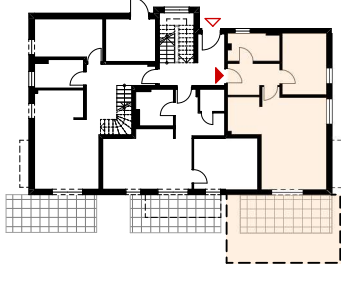

WOHNUNG 3

EG

2 Zimmer mit Terrasse + Gartenanteil

Flächenzusammenstellung:

Flur	6,09 m ²
Bad	5,97 m ²
Schlafen	11,66 m ²
Wohnen/Essen/Kochen	31,74 m ²
1/2 Terrasse	7,50 m ²

WFL ohne Terrassen-/Balkon-/ Loggienflächenanteile	55,46 m ²
Gesamtfläche	62,96 m²

Maßstab 1:100