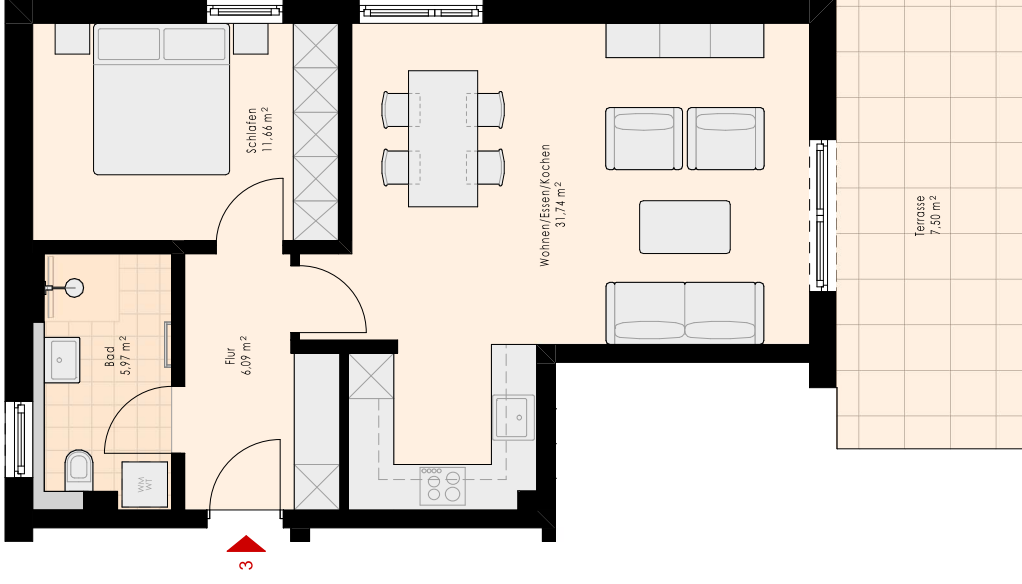

WOHNUNG 3

EG

2 Zimmer mit Terrasse + Gartenanteil

Flächenzusammenstellung:

Flur	6,09 m ²
Bad	5,97 m ²
Schlafen	11,66 m ²
Wohnen/Essen/Kochen	31,74 m ²
1/2 Terrasse	7,50 m ²

WFL ohne Terrassen-/Balkon-/ Loggienflächenanteile	55,46 m ²
Gesamtfläche	62,96 m²

Maßstab 1:100