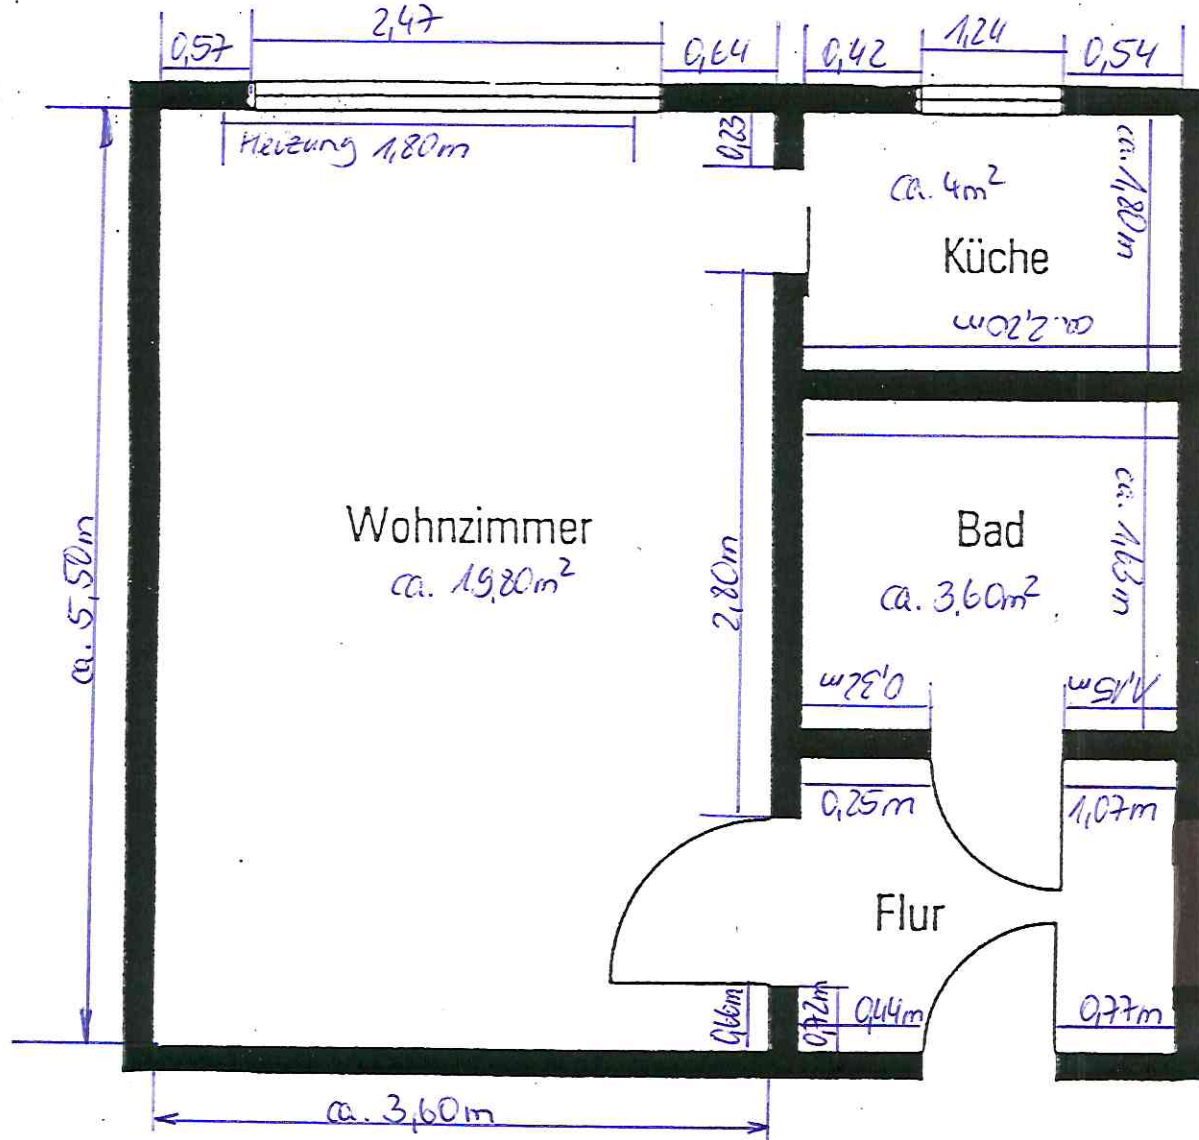

Poststraße 1a

Fensterhöhe Wohnzimmer + Küche: 1.43m
 Höhe Fußboden bis Fenster: 0.95m

alle Angaben ohne Gewähr