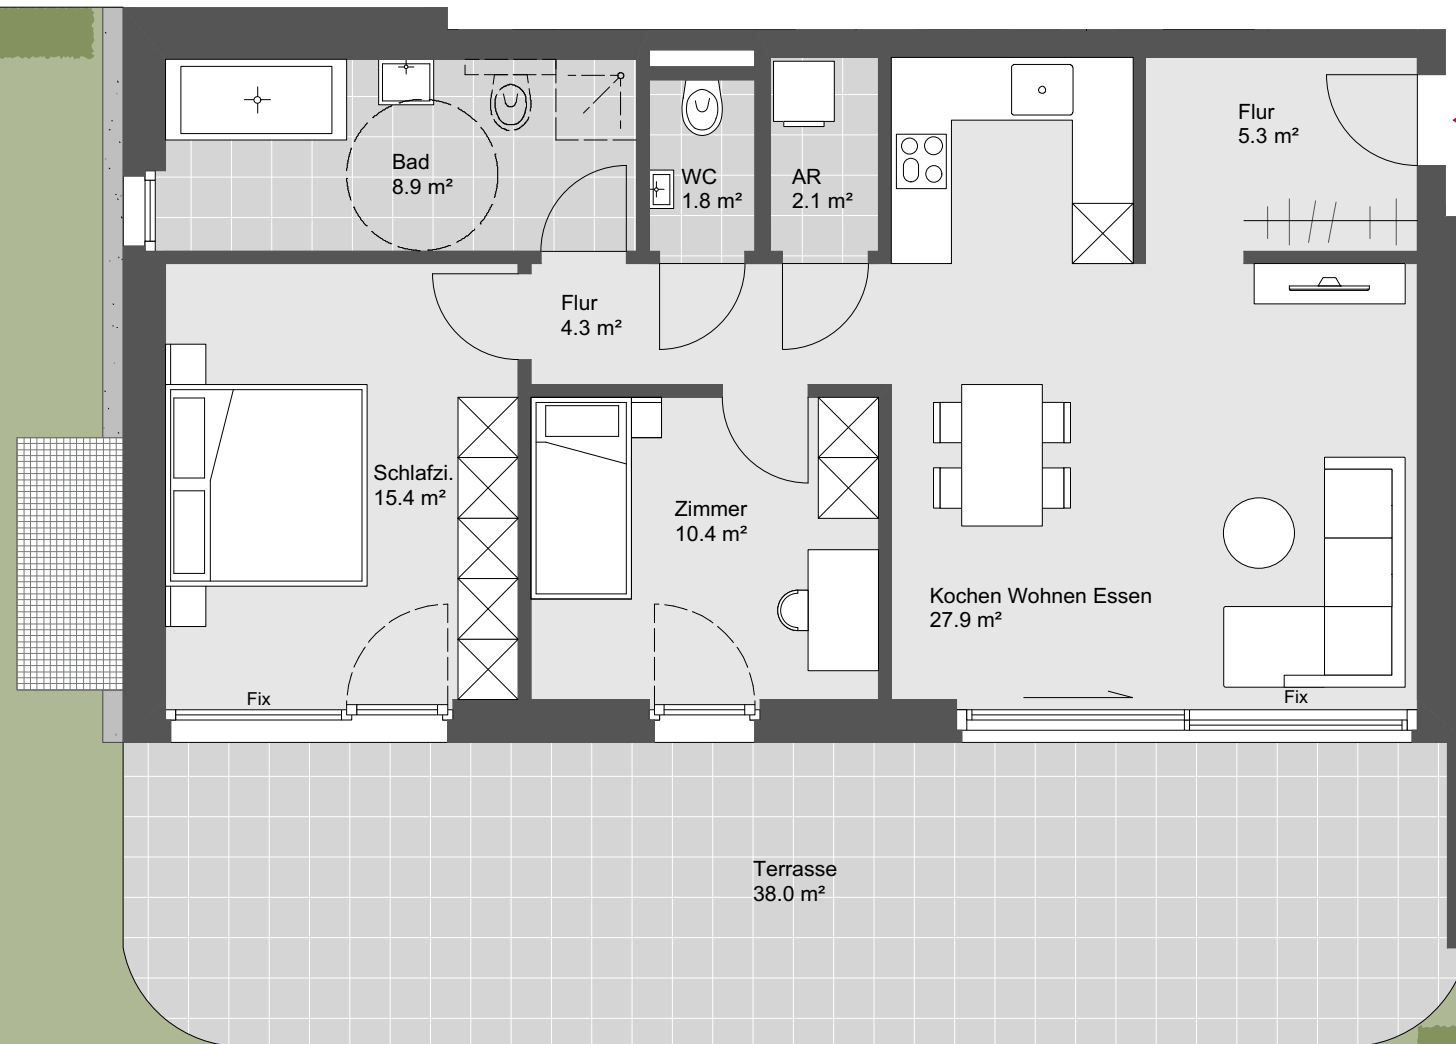

## Feldkrich Pfarrer-Weißhaar- Straße Haus A Top W04

3 Zimmerwohnung  
Erdgeschoss

Wohnnutzfläche:	76.1 m <sup>2</sup>
Terrassenfläche:	38.0 m <sup>2</sup>
Gartenfläche:	175.0 m <sup>2</sup>

Übersichtsplan

Symbolbild

Grundriss - Maßstab 1:75