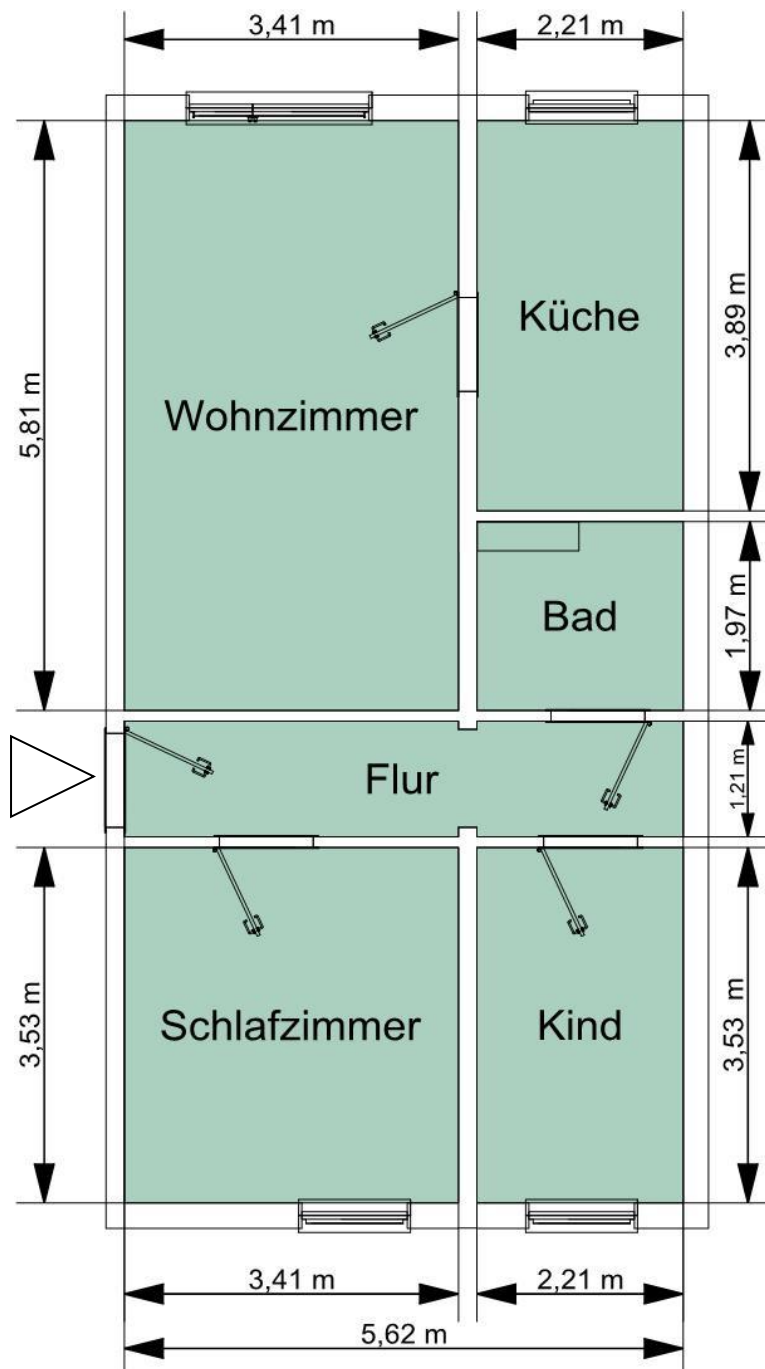

3-Raum Wohnung
ca. 60 m²
Am Wurzbächle 9
EG rechts

Wohnzimmer: ca. 19,81 m²
Schlafzimmer: ca. 12,00 m²
Kind: ca. 7,80 m²
Flur: ca. 6,80 m²
Küche: ca. 8,60 m²
Bad: ca. 4,35 m²

Alle Maße sowie Installationsanschlüsse können abweichen und sind in der Wohnung zu überprüfen.