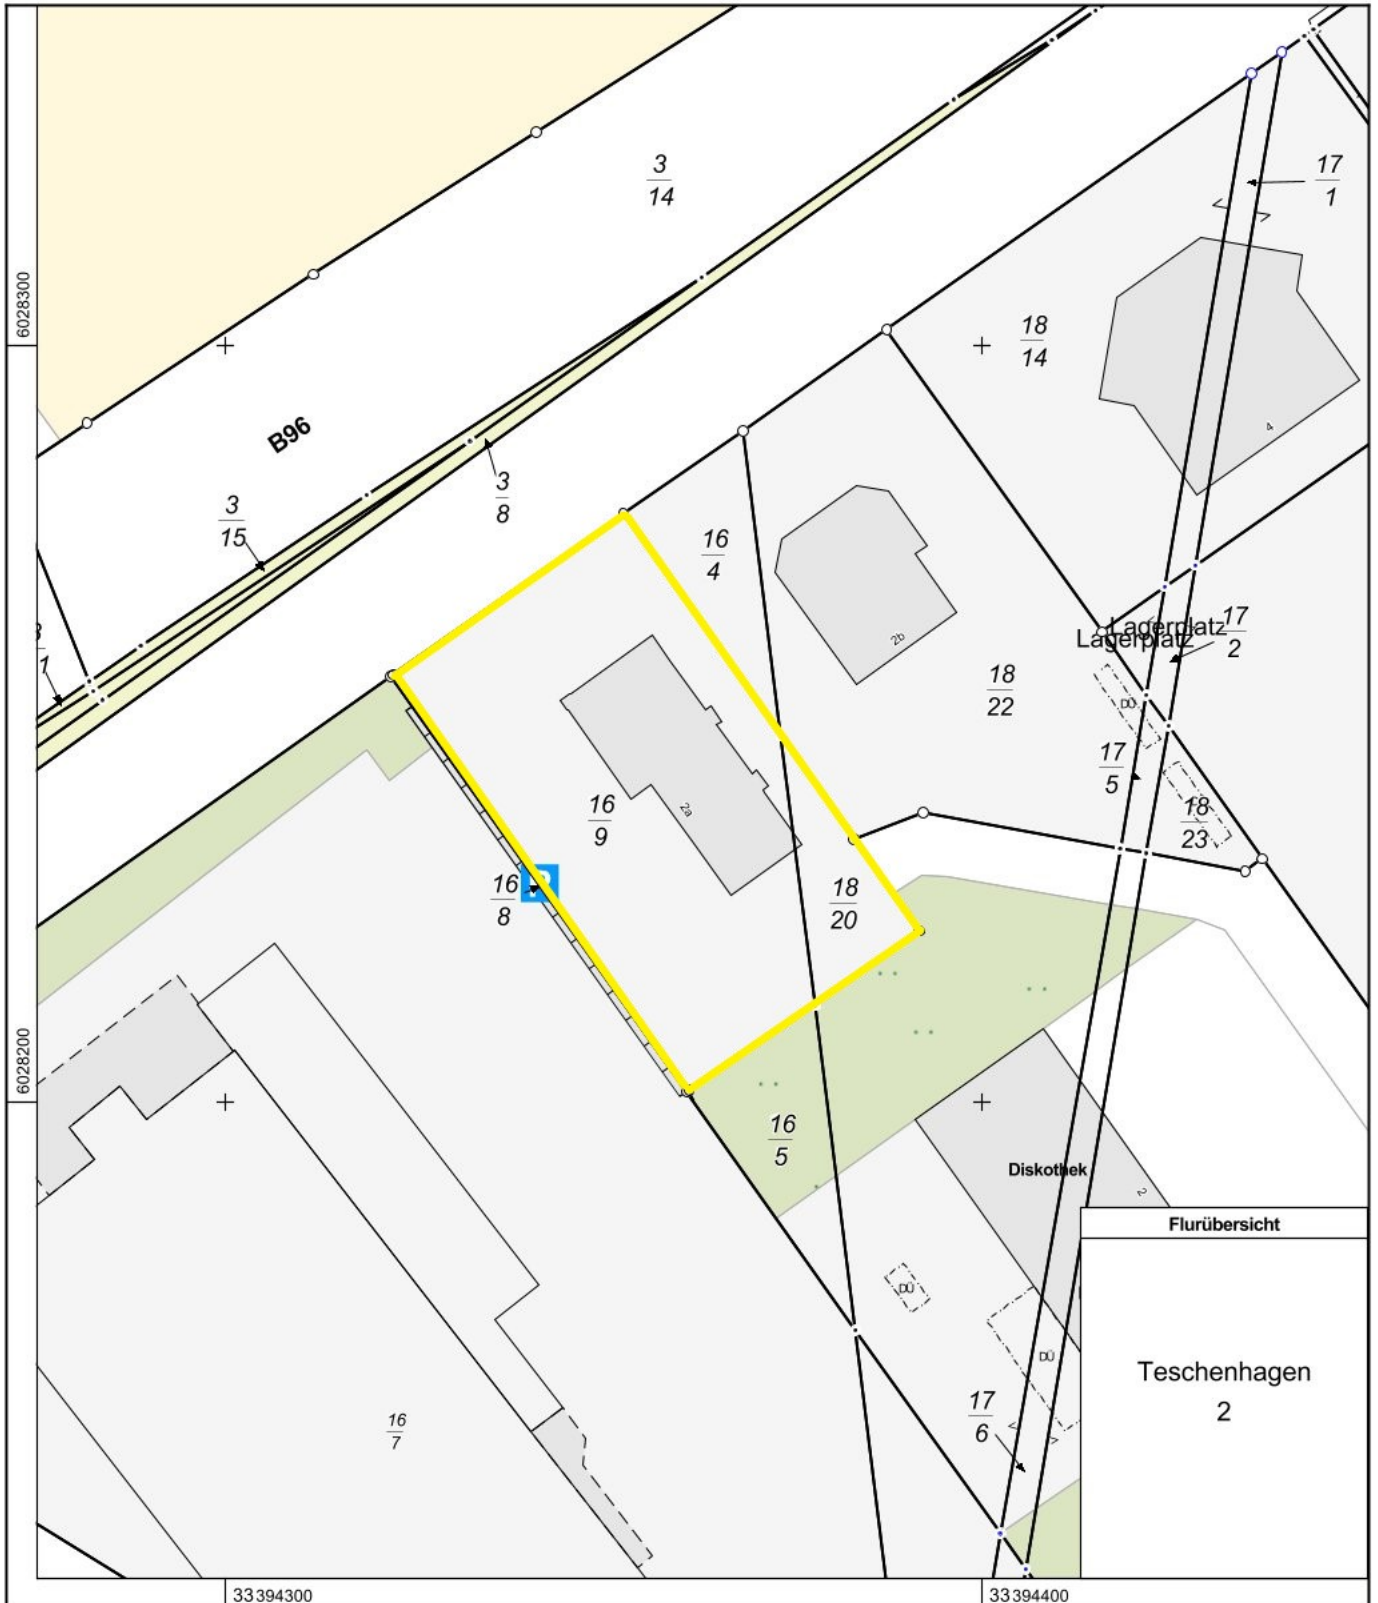

Erstellt am Nov 5, 2024

Gemarkung: Teschenhagen (13 3164)  
Flur: 2  
Flurstück: 16/9

Gemeinde: Sehlen (13 0 73 083)  
Landkreis Vorpommern-Rügen  
Lage: Bahnhofstr. 2a

MV4671  
0 10 20 30 Meter  
Maßstab 1:1000