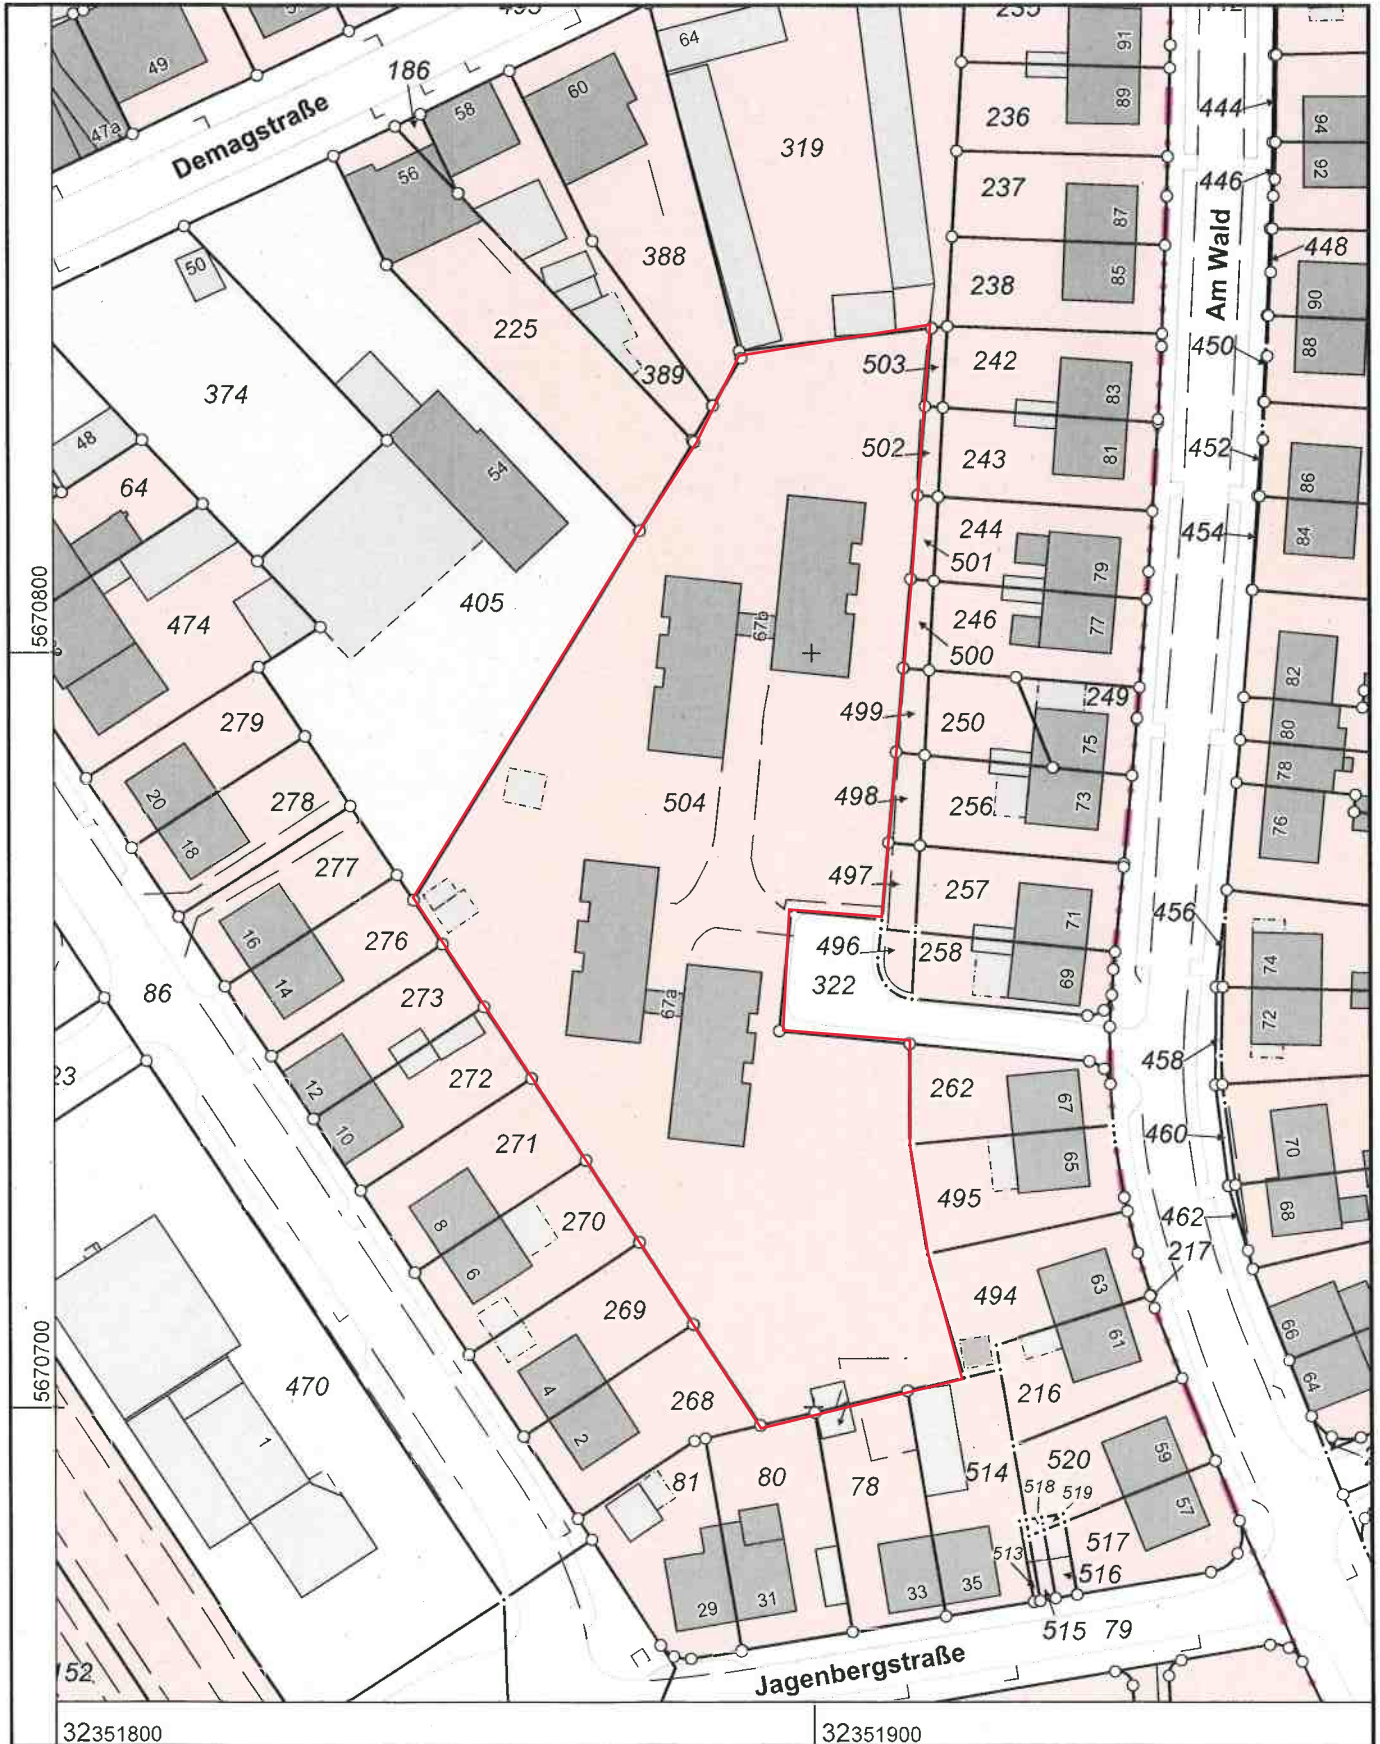

Stadt Düsseldorf Katasteramt

Brinckmannstraße 5
40225 Düsseldorf

Auszug aus dem Liegenschaftskataster

Flurkarte NRW 1 : 1000

Flurstück: 504
Flur: 21
Gemarkung: Benrath
Am Wald 67 a u.a., Düsseldorf

Erstellt: 31.05.2019

Maßstab 1 : 1000

10 20 30 40 50 Meter

© Stadt Düsseldorf