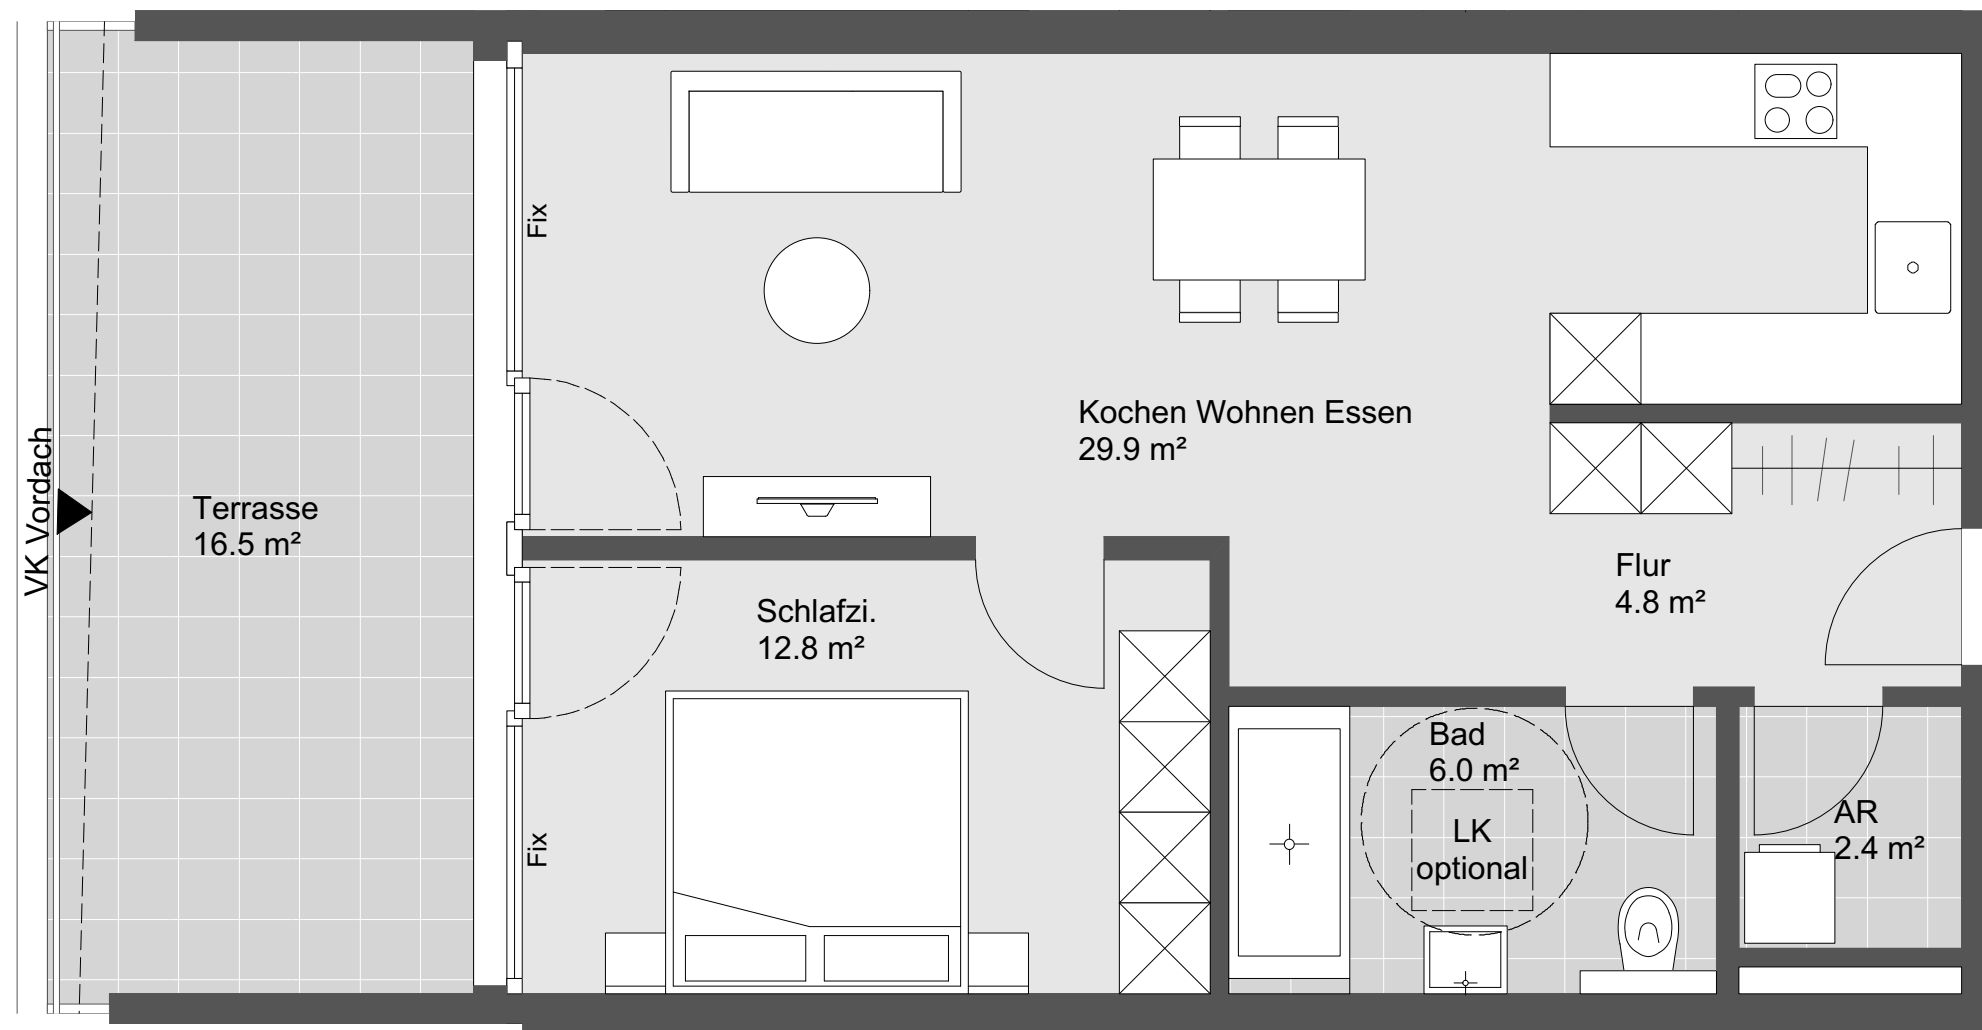

# Feldkrich Pfarrer-Weißhaar- Straße Haus A Top W16

2 Zimmerwohnung  
Dachgeschoss

Wohnnutzfläche: 55.9 m<sup>2</sup>  
Terrassenfläche: 16.5 m<sup>2</sup>

Übersichtsplan

Symbolbild

Grundriss - Maßstab 1:50