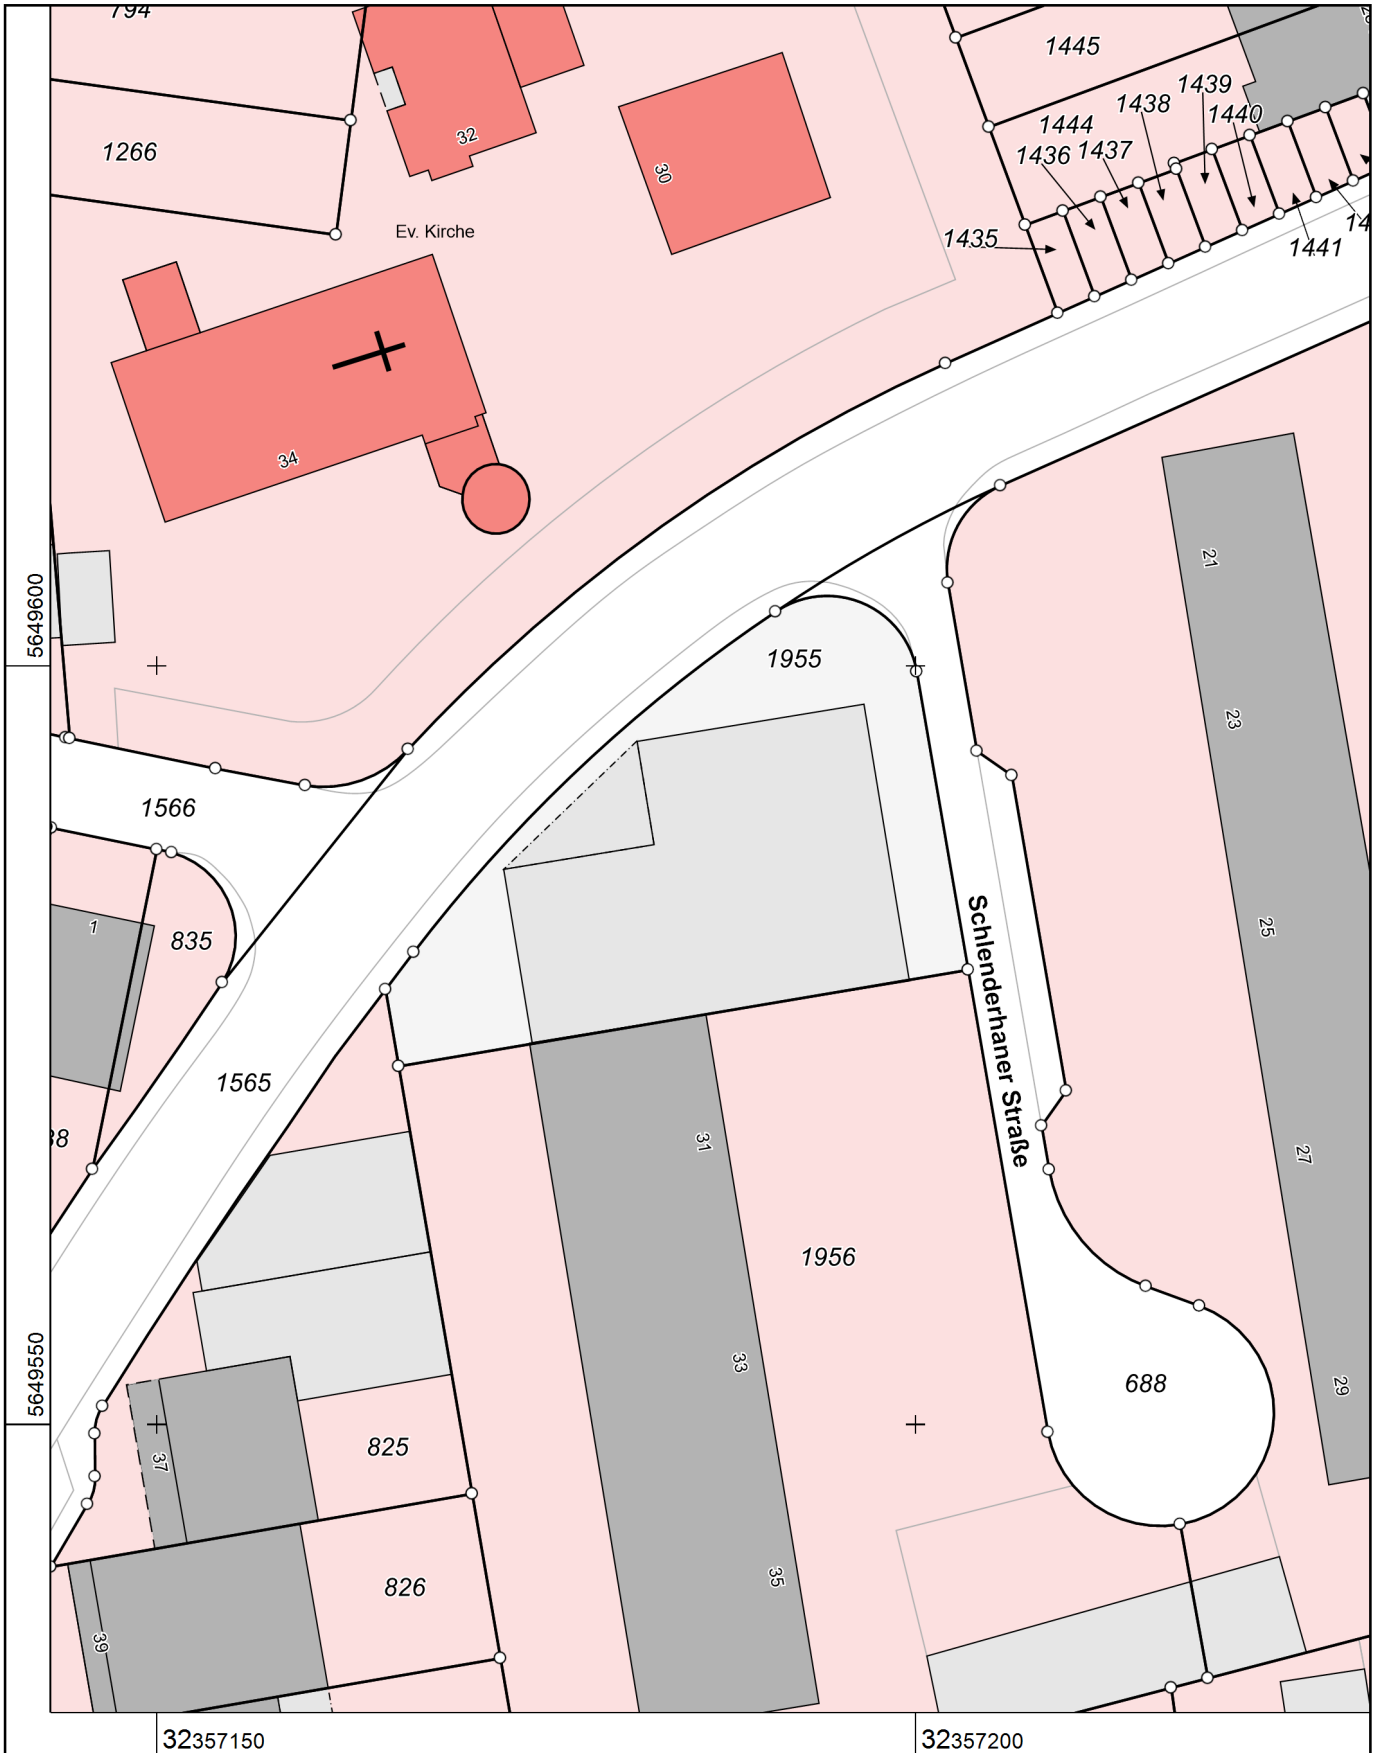

Flurstück: 1955  
Flur: 2  
Gemarkung: Longerich  
Schlenderhaner Str., Köln

Erstellt: 27.03.2023  
Zeichen: Flurkarte Online

Maßstab 1 : 500

© Stadt Köln