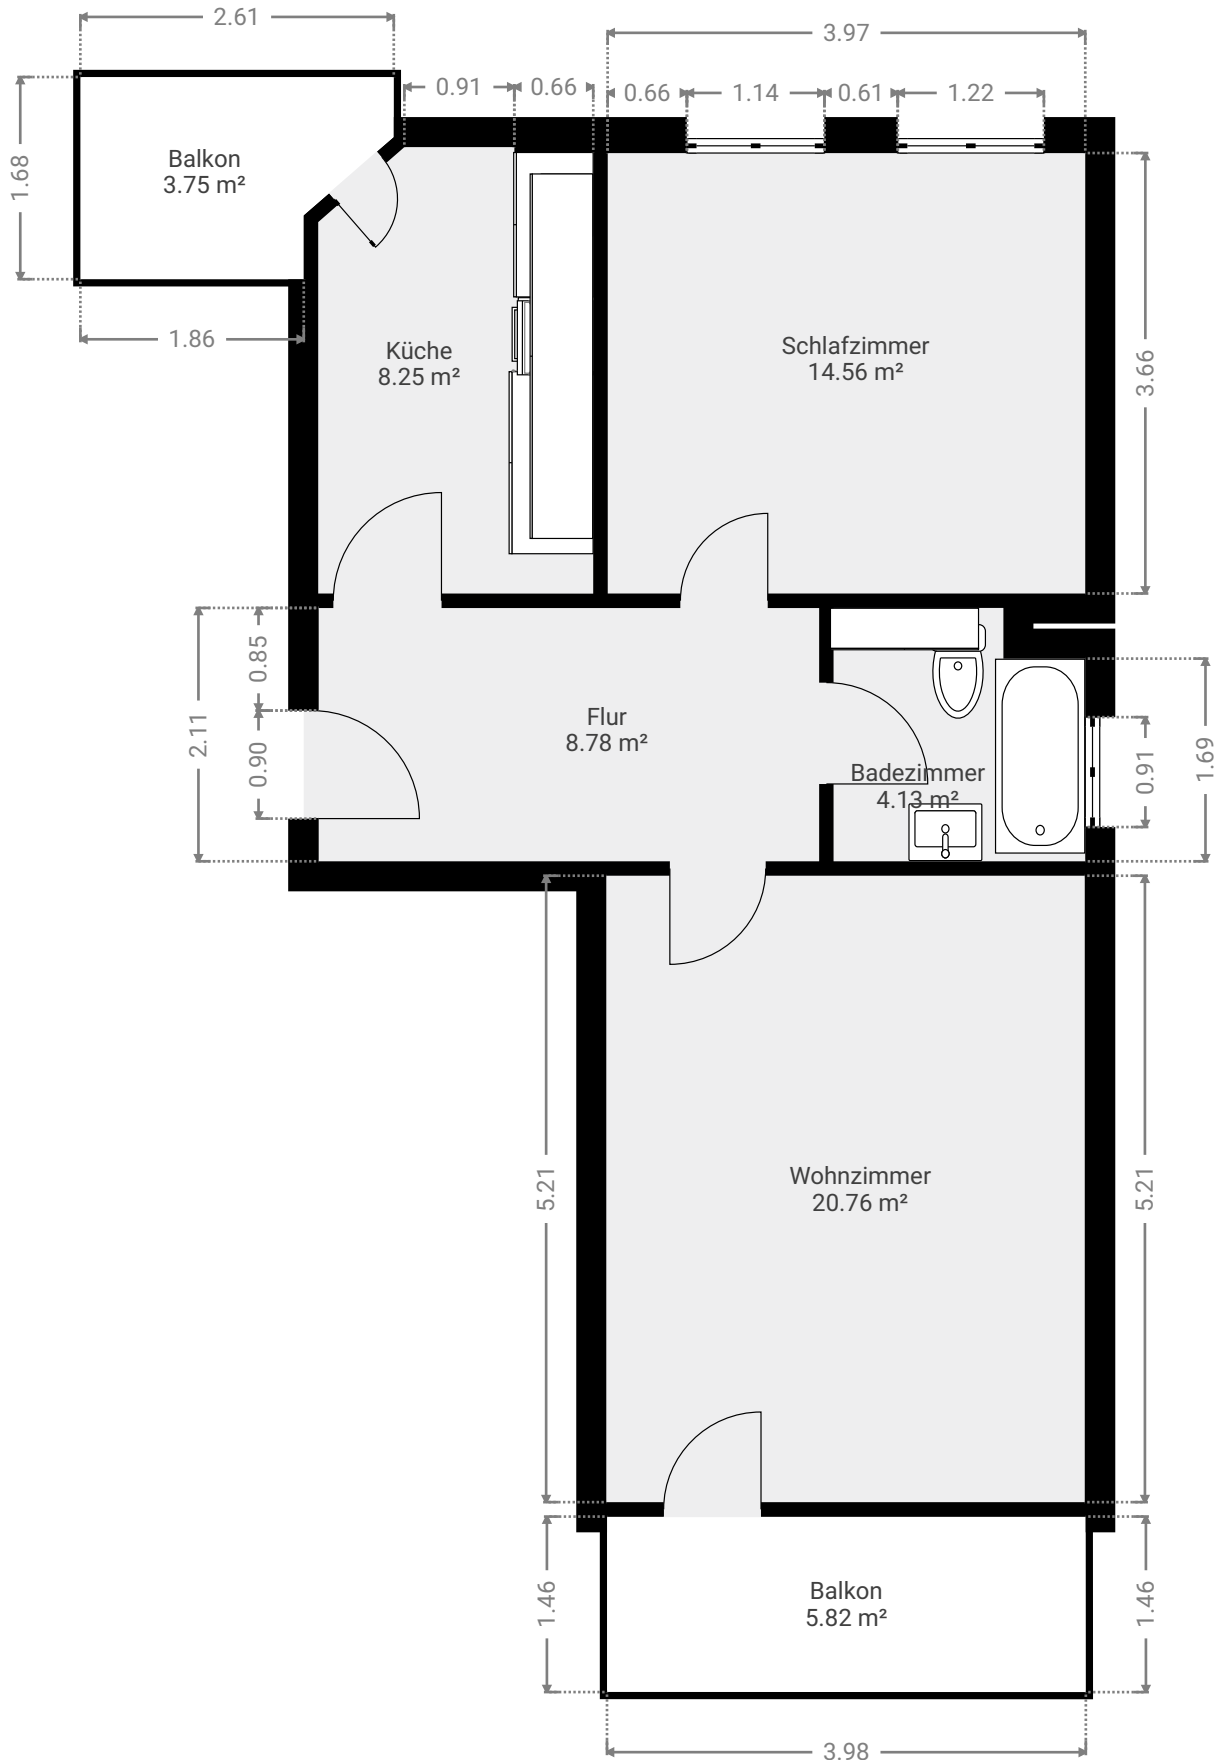

Grundriss Ettlingen

Lüderstr 4, Ettlingen

GESAMTFLÄCHE: 66.00 m² • WOHNFLÄCHE: 61.22 m² • ETAGEN: 1 • RÄUME: 5

▼ 2. Stock

GESAMTFLÄCHE: 66.00 m² • WOHNFLÄCHE: 61.22 m² • RÄUME: 5

DIESER GRUNDRISS WIRD OHNE JEDLICHE GEWÄHRLEISTUNG ZUR VERFÜGUNG GESTELLT.