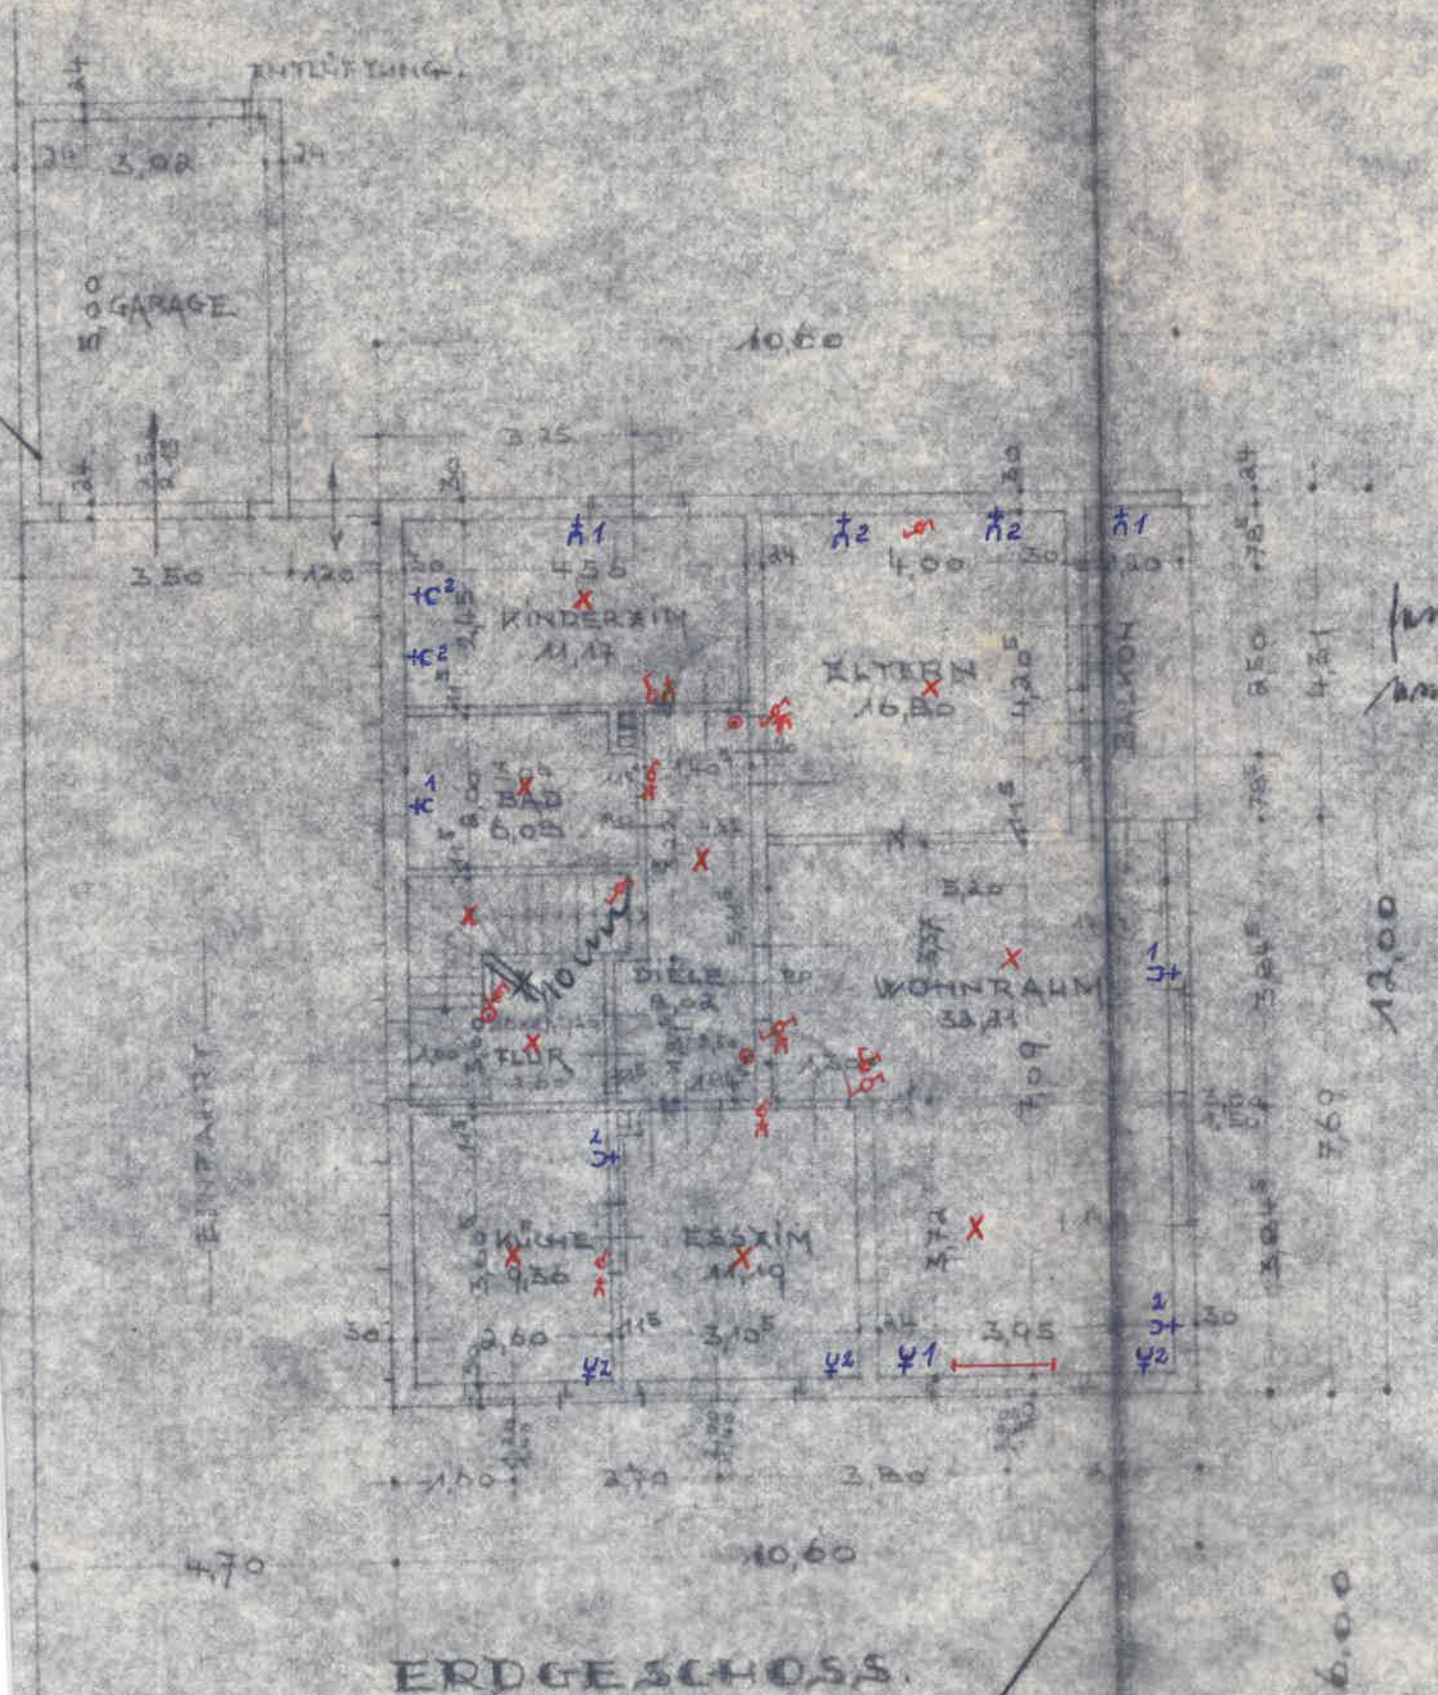

KELLER
+
Wohnung UG

Grundriss

Grundriss

12,00

7,69

6,00

ERDGESCHOSS.