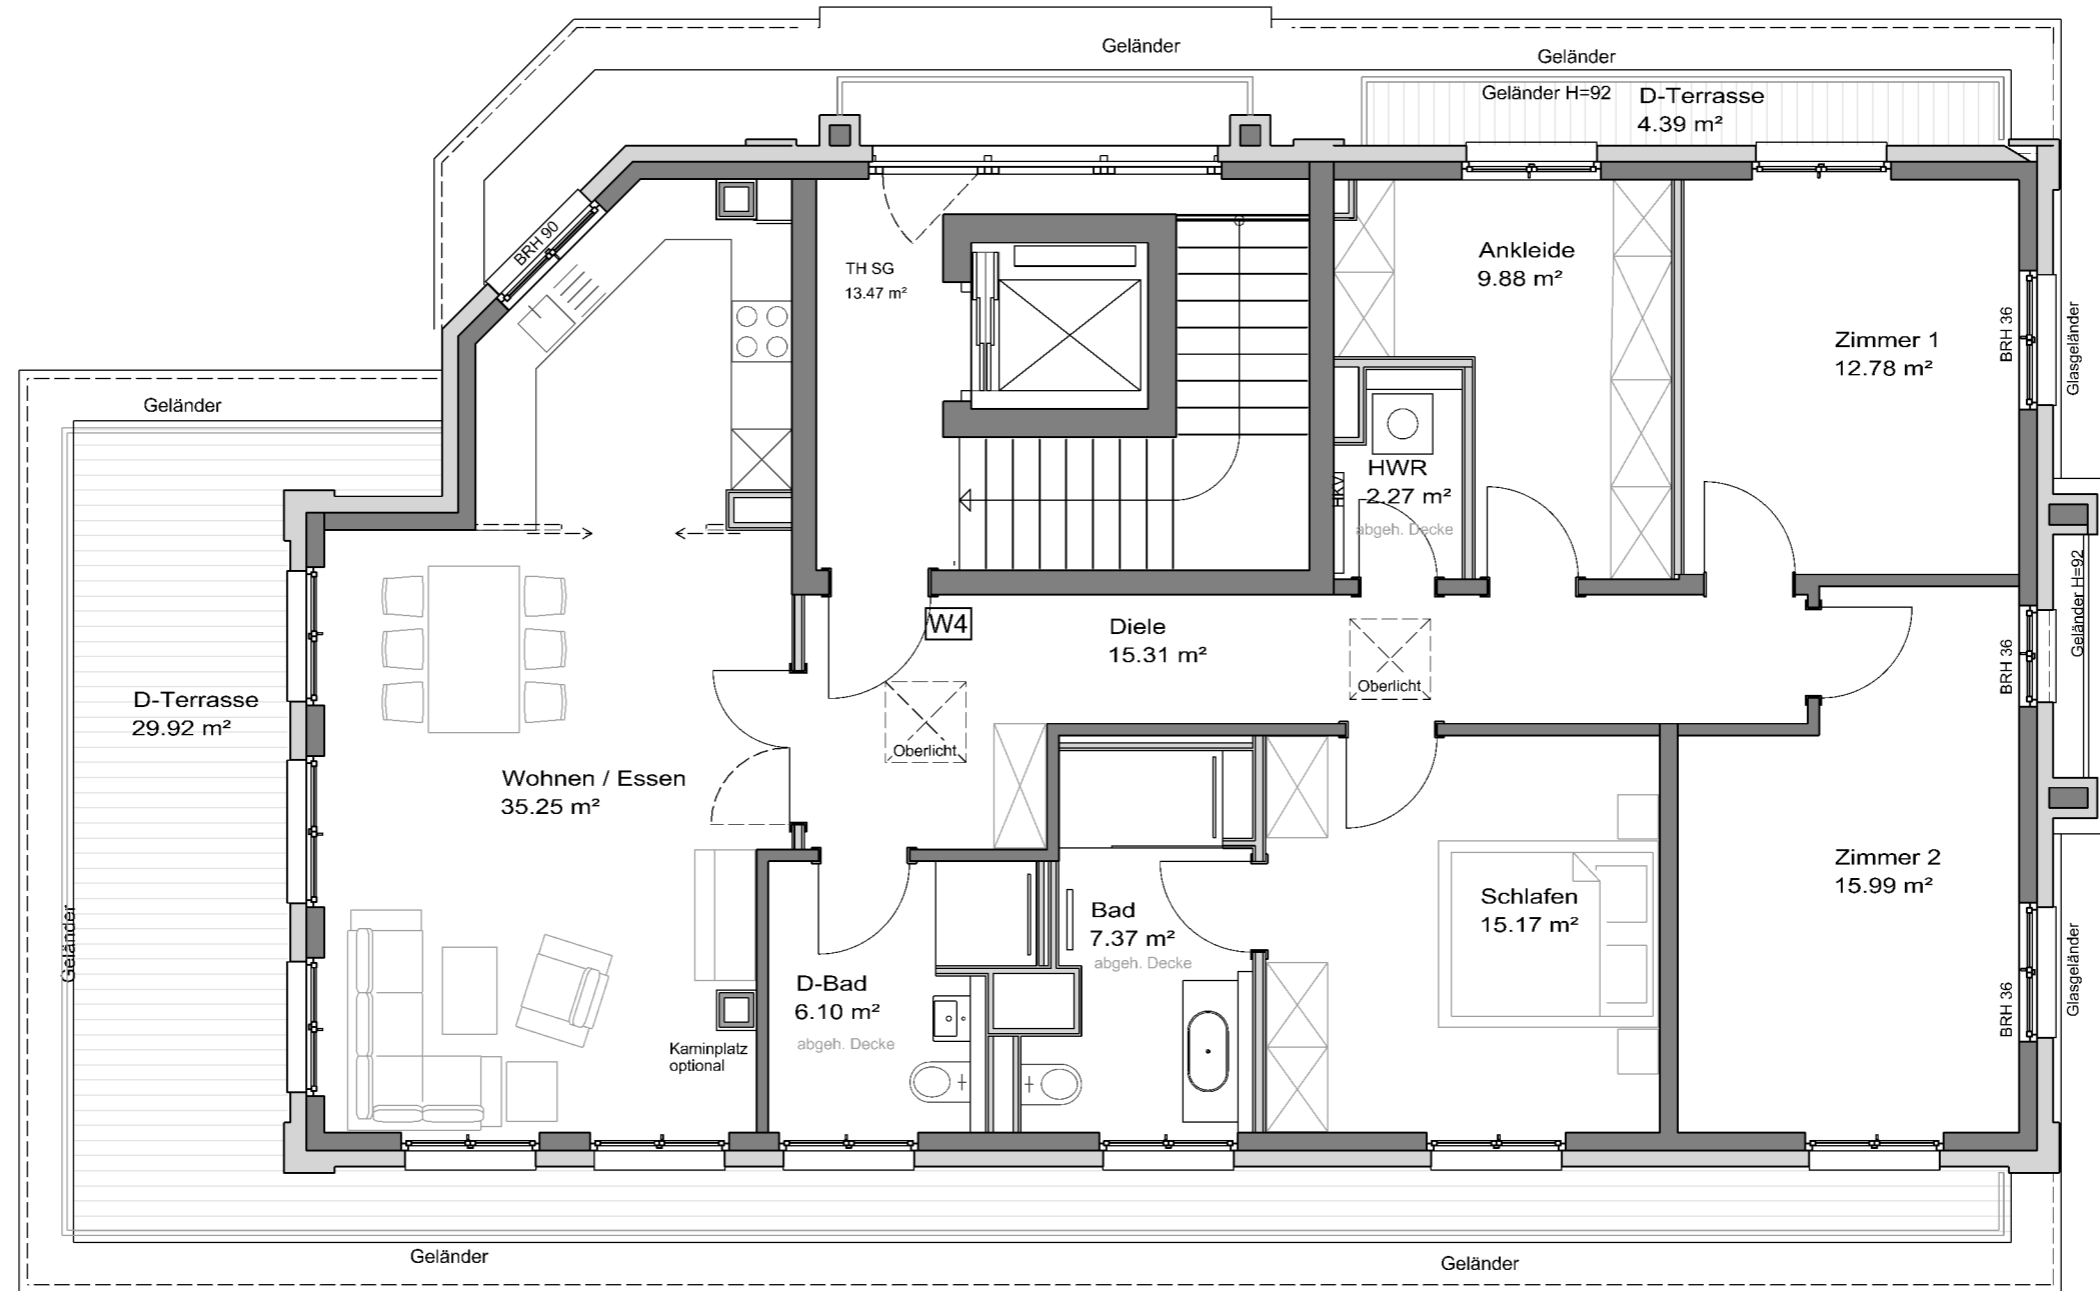

# Stadtvilla Stauffenbergstraße 7

1 m 1 m 1 m

Stand : 04.03.2025

**Wohnung 4**

Staffelgeschoss

Wohnfläche gem. WoFIVO: 137,22 m<sup>2</sup>  
(Balkon/Dachterrasse zu 50%)

nutzbare Wohnfläche: 154,36 m<sup>2</sup>

Maßstab 1:75