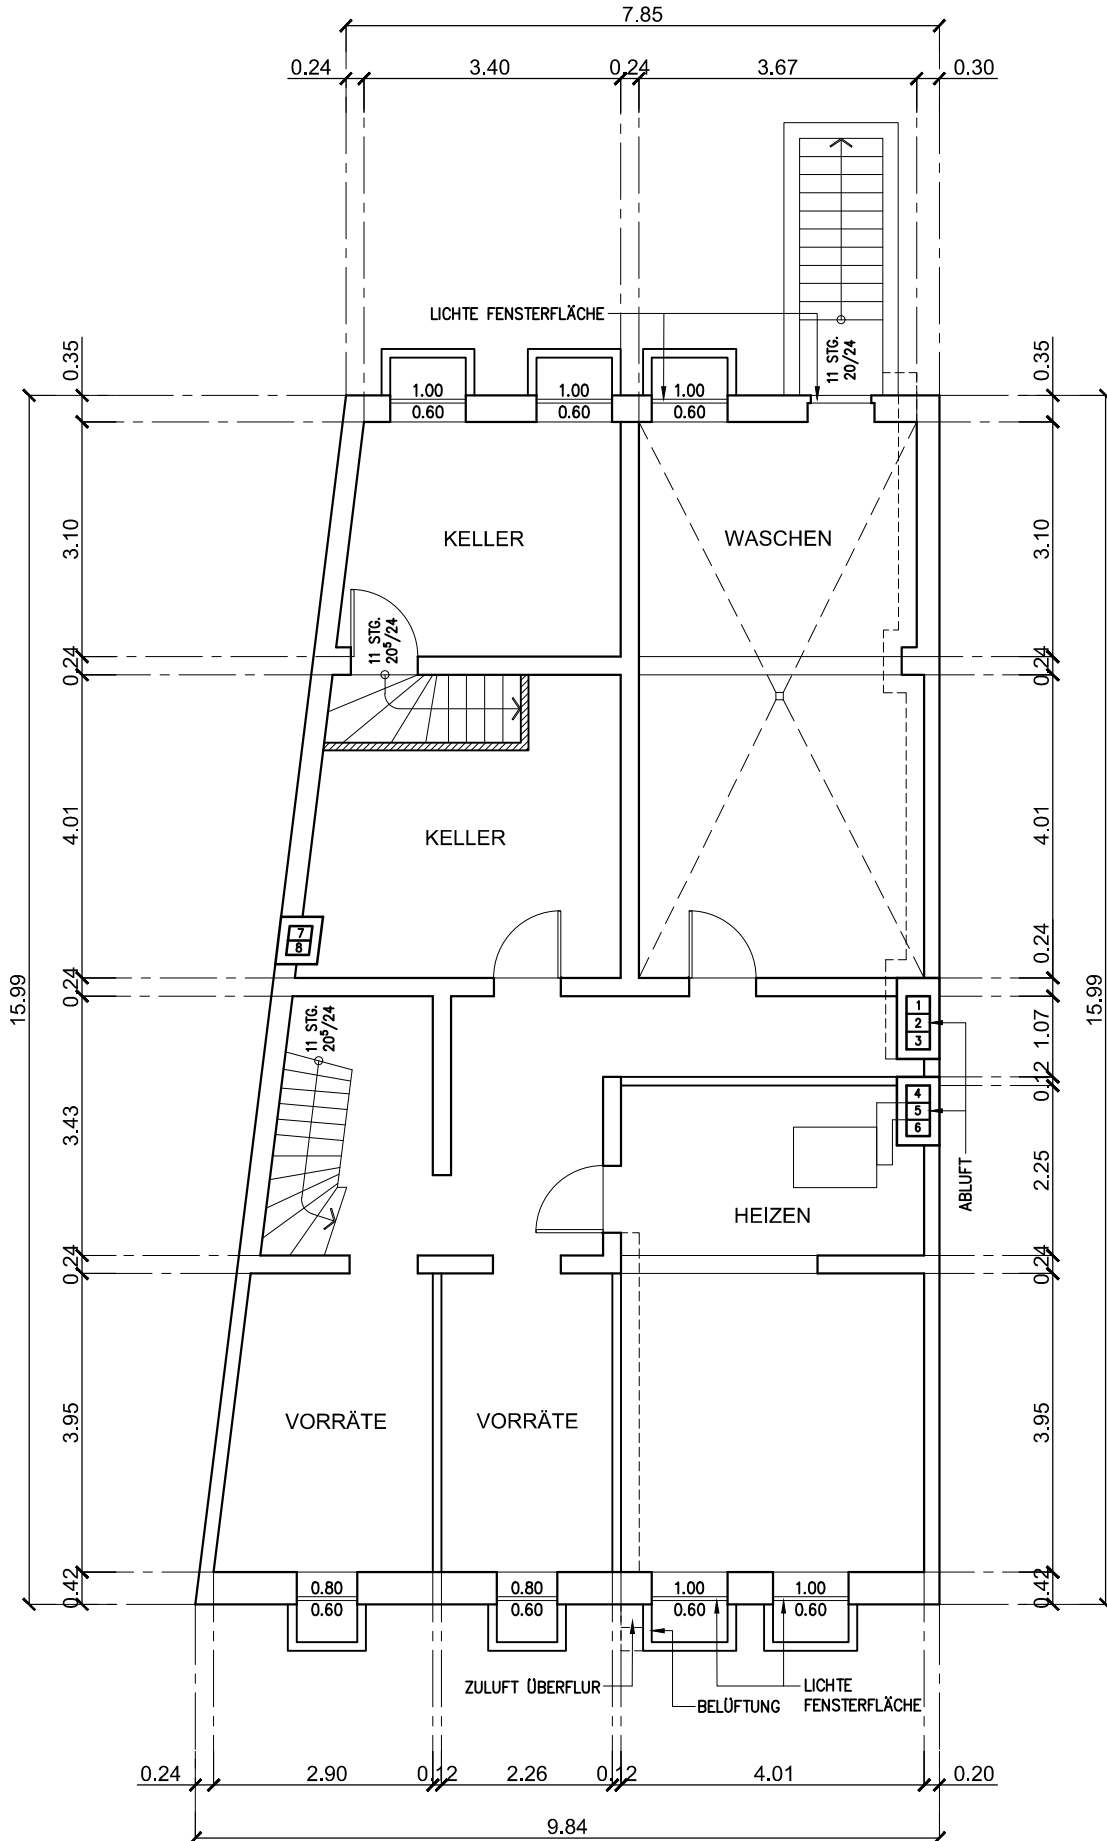

Planner: ImmoWert Experts GmbH  
 Adresse: Bahnhofstraße 47, 47574 Goch  
 Maßstab: 1:100 M

# KELLERGESCHOSS

Planner: ImmoWert Experts GmbH  
 Adresse: Bahnhofstraße 47, 47574 Goch  
 Maßstab: 1:100 M