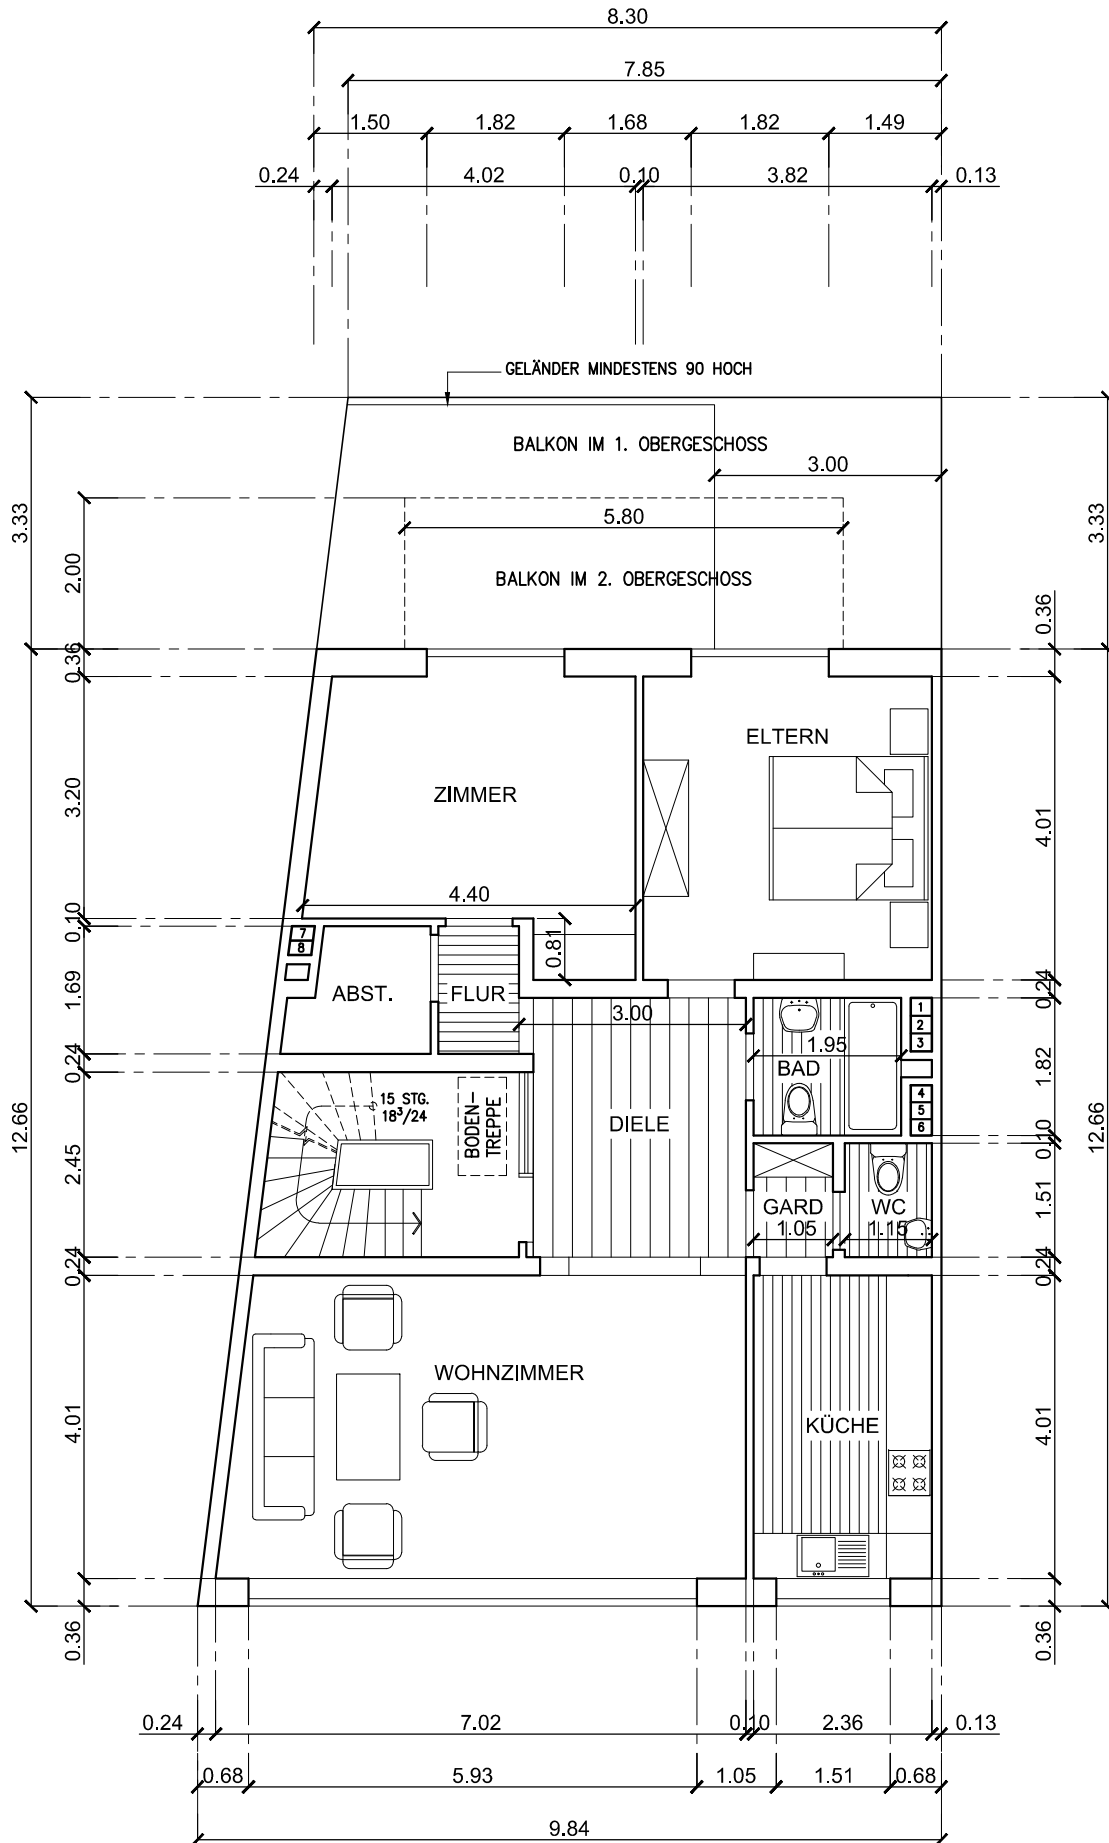

Planner: ImmoWert Experts GmbH
Adresse: Bahnhofstraße 47, 47574 Goch
Maßstab: 1:100 M

1. U. 2. OBERGESCHOSS