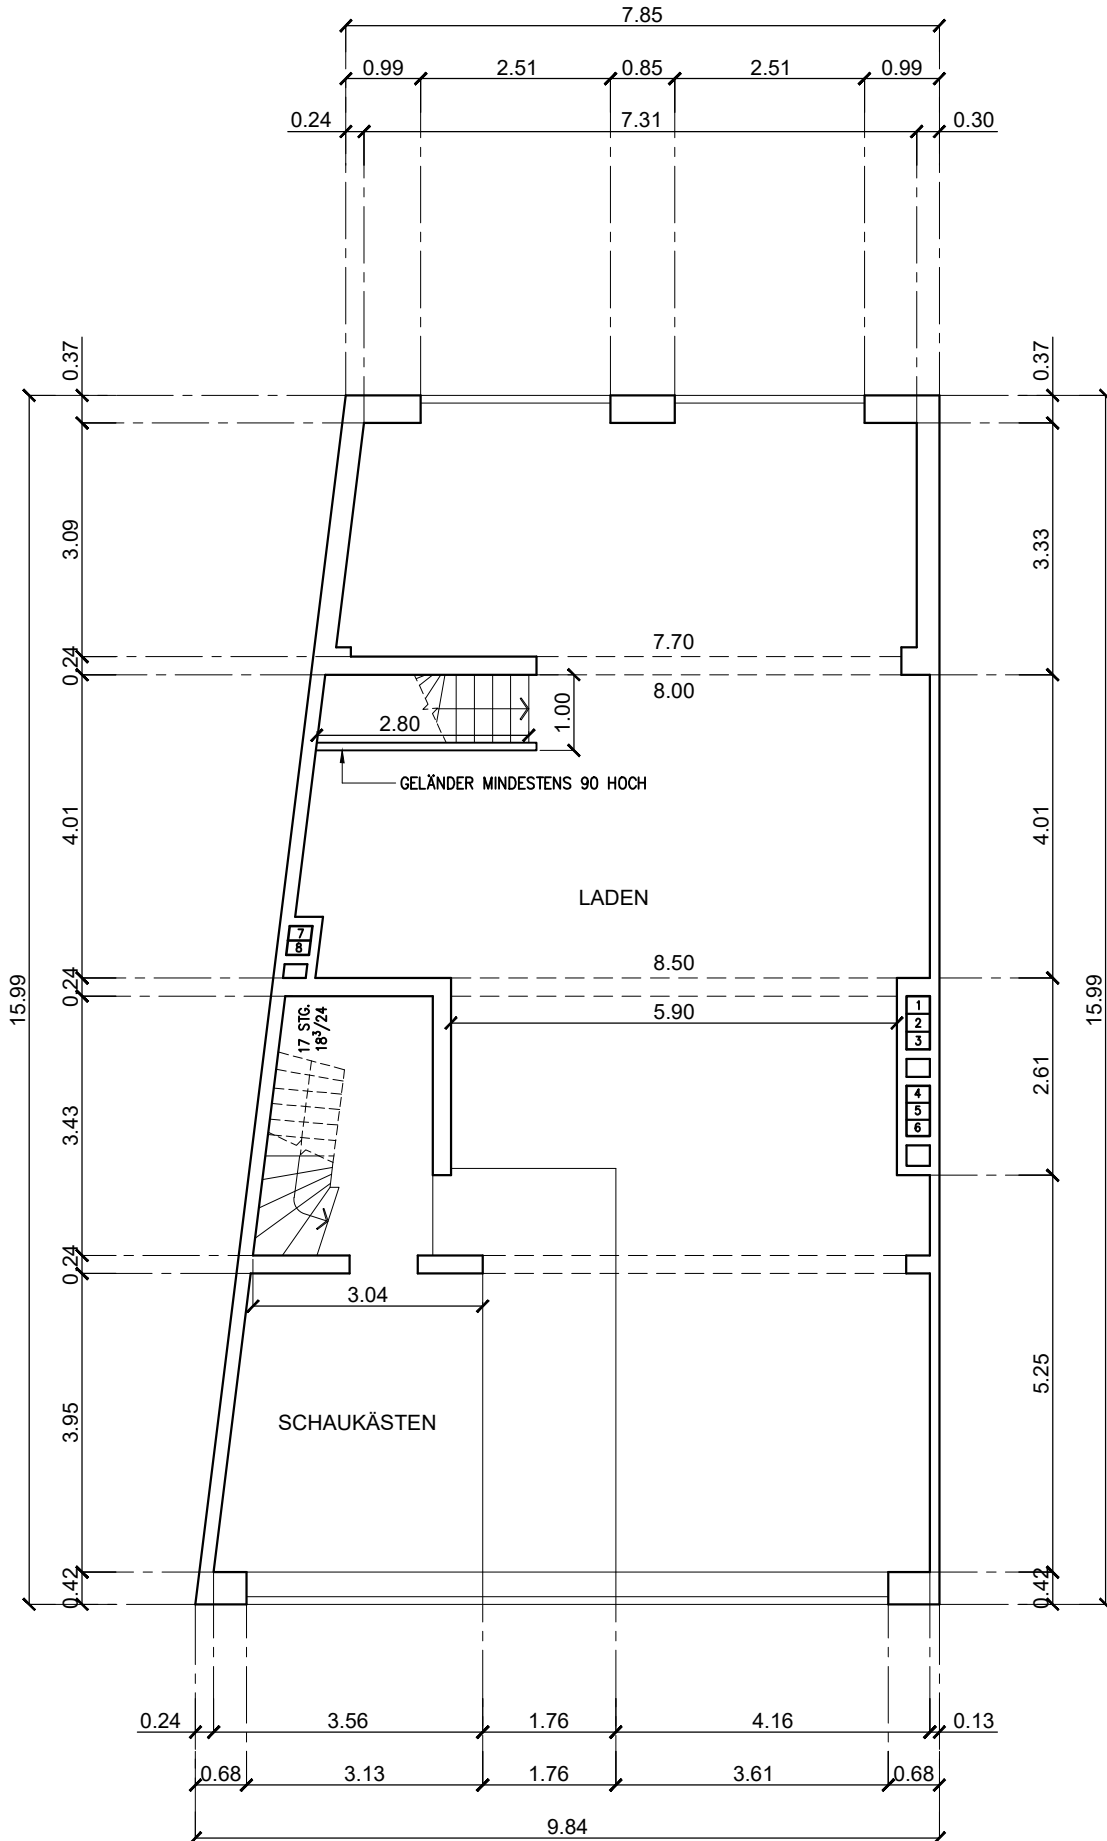

Planner: ImmoWert Experts GmbH  
 Adresse: Bahnhofstraße 47, 47574 Goch  
 Maßstab: 1:100 M

# KELLERGESCHOSS

Planner: ImmoWert Experts GmbH  
 Adresse: Bahnhofstraße 47, 47574 Goch  
 Maßstab: 1:100 M