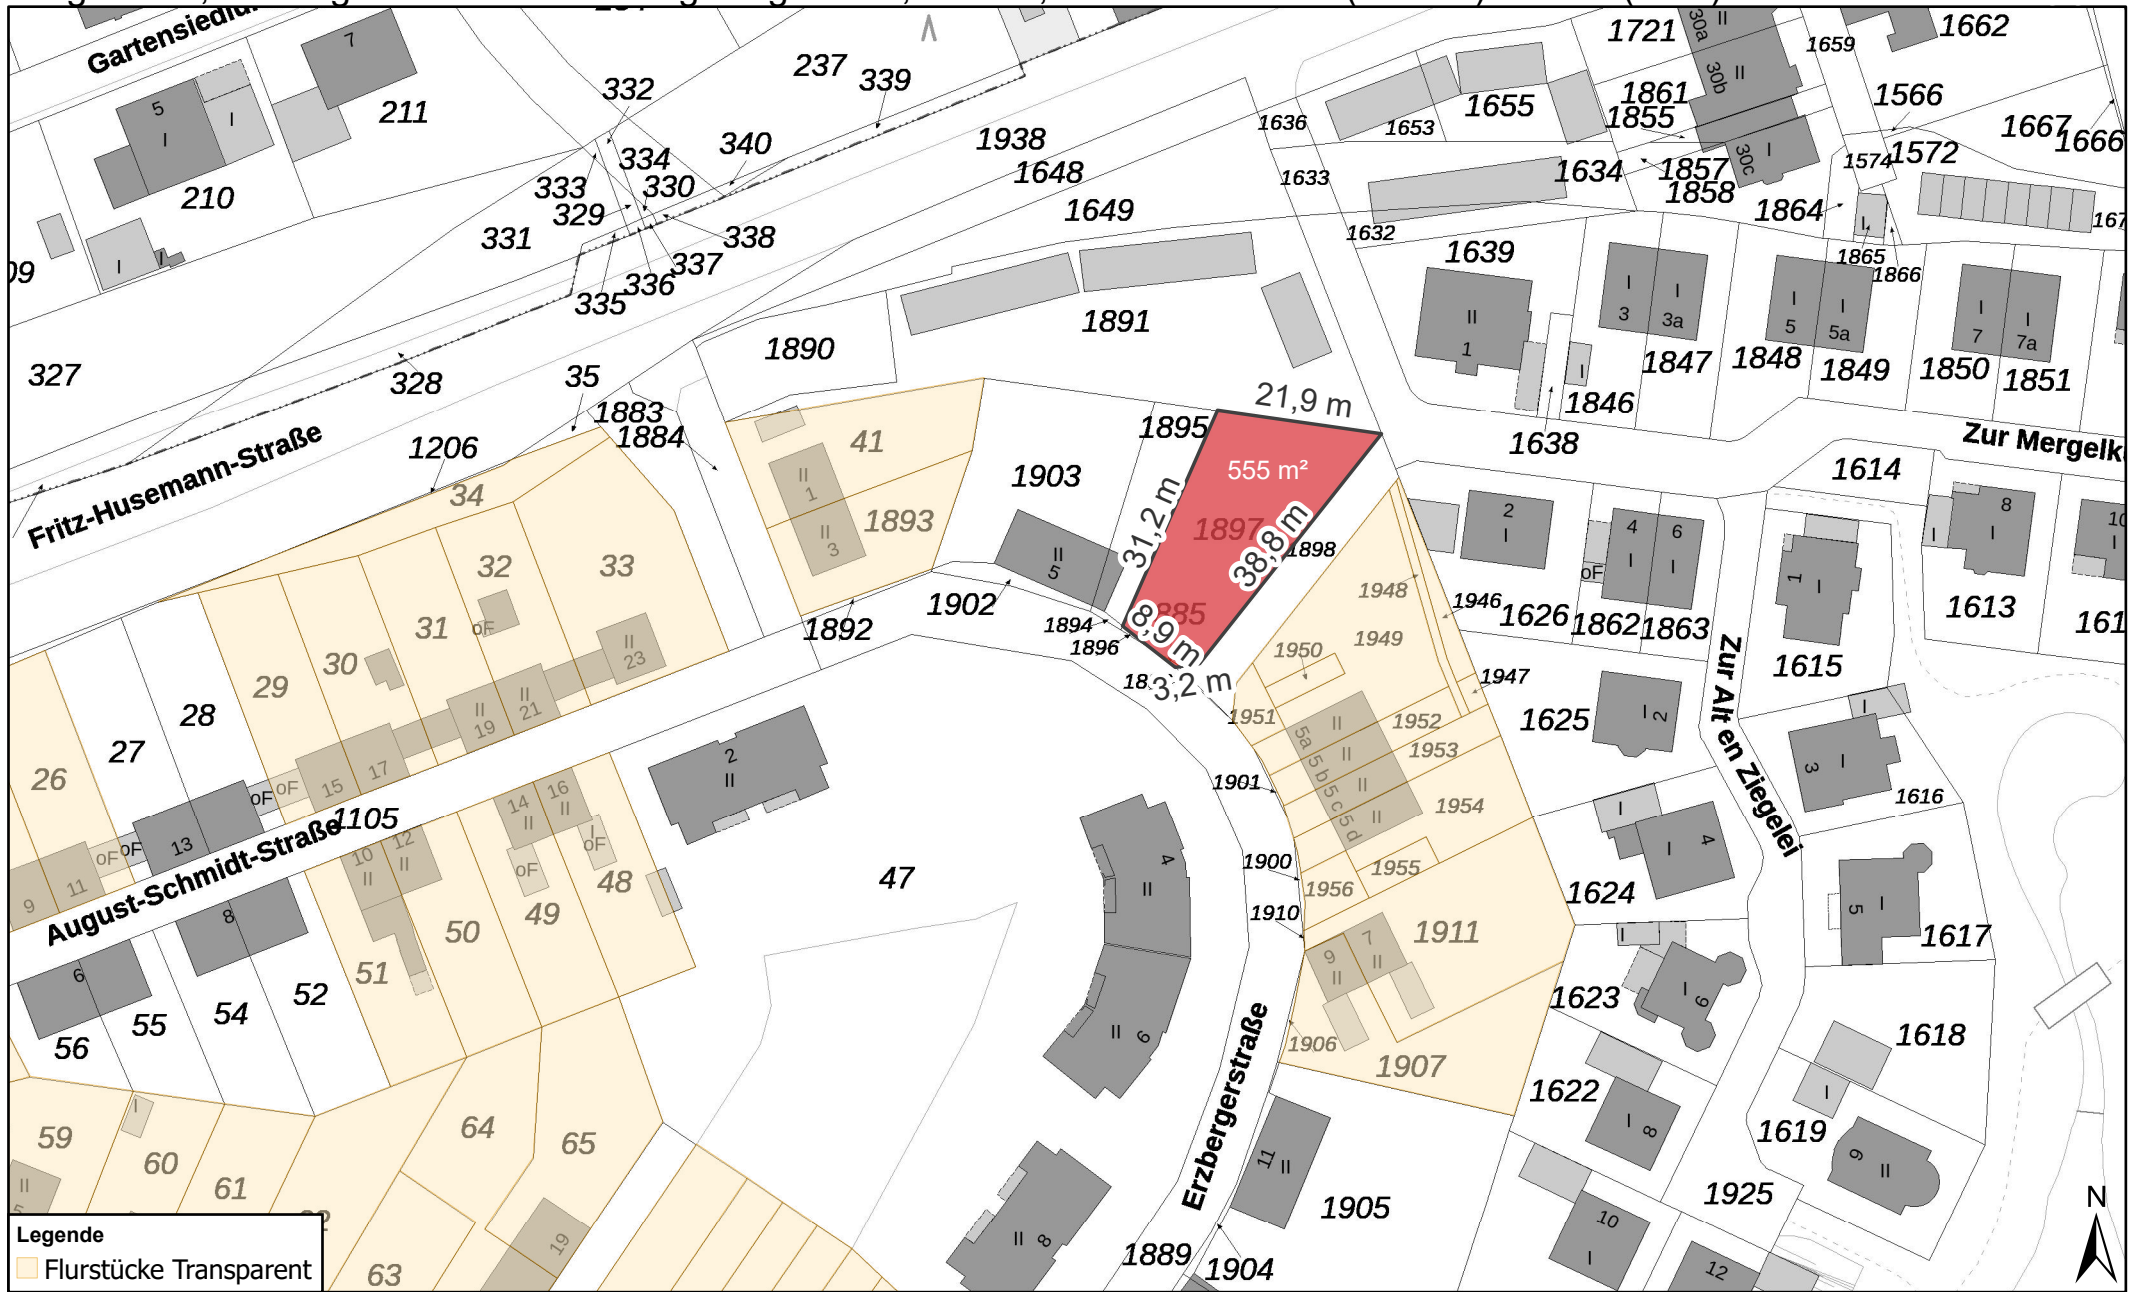

Bergkamen, Erzbergerstr. --- Gemarkung Bergkamen, Flur 15, Flurstücke 1897 (554 m²) + 1885 (1 m²)

0 25 50 100 Meter

Maßstab 1:1.000