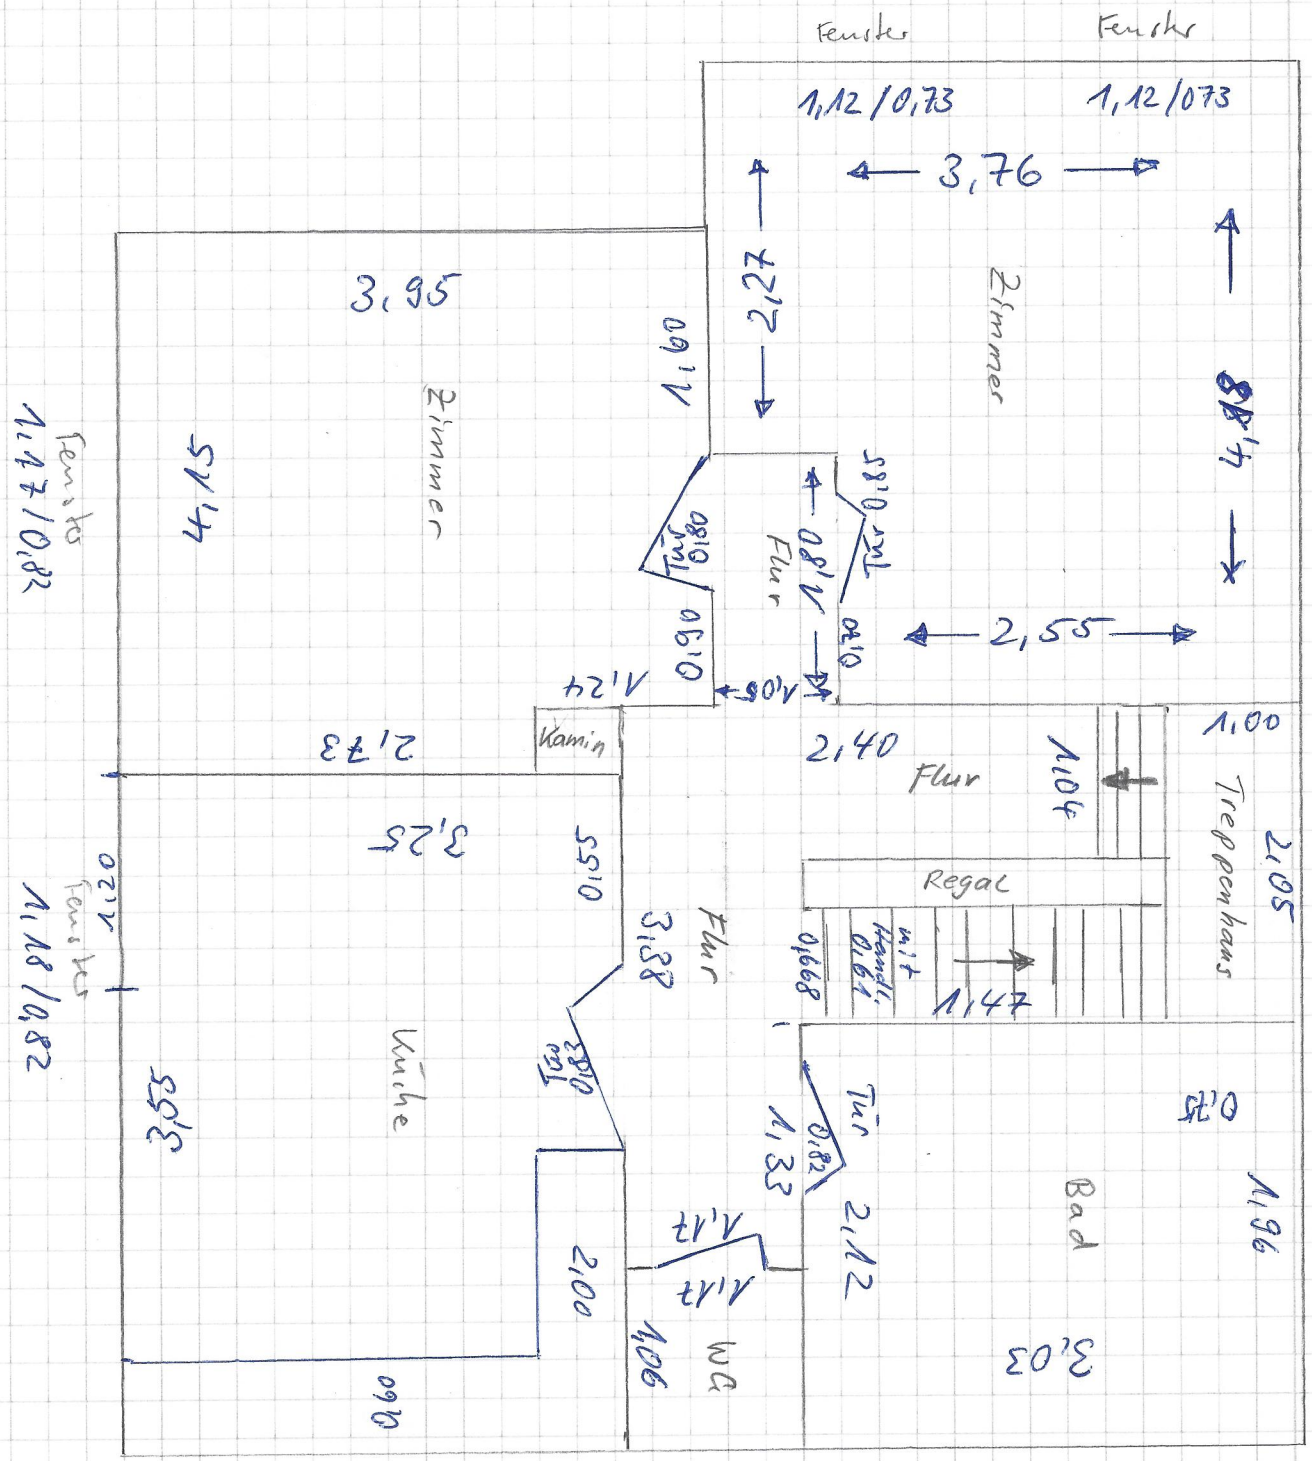

DG  
Schwarzweidstr. 5

Bathfenster  
0,78/0,47

2. OG  
Schwarzwaldstr. 5