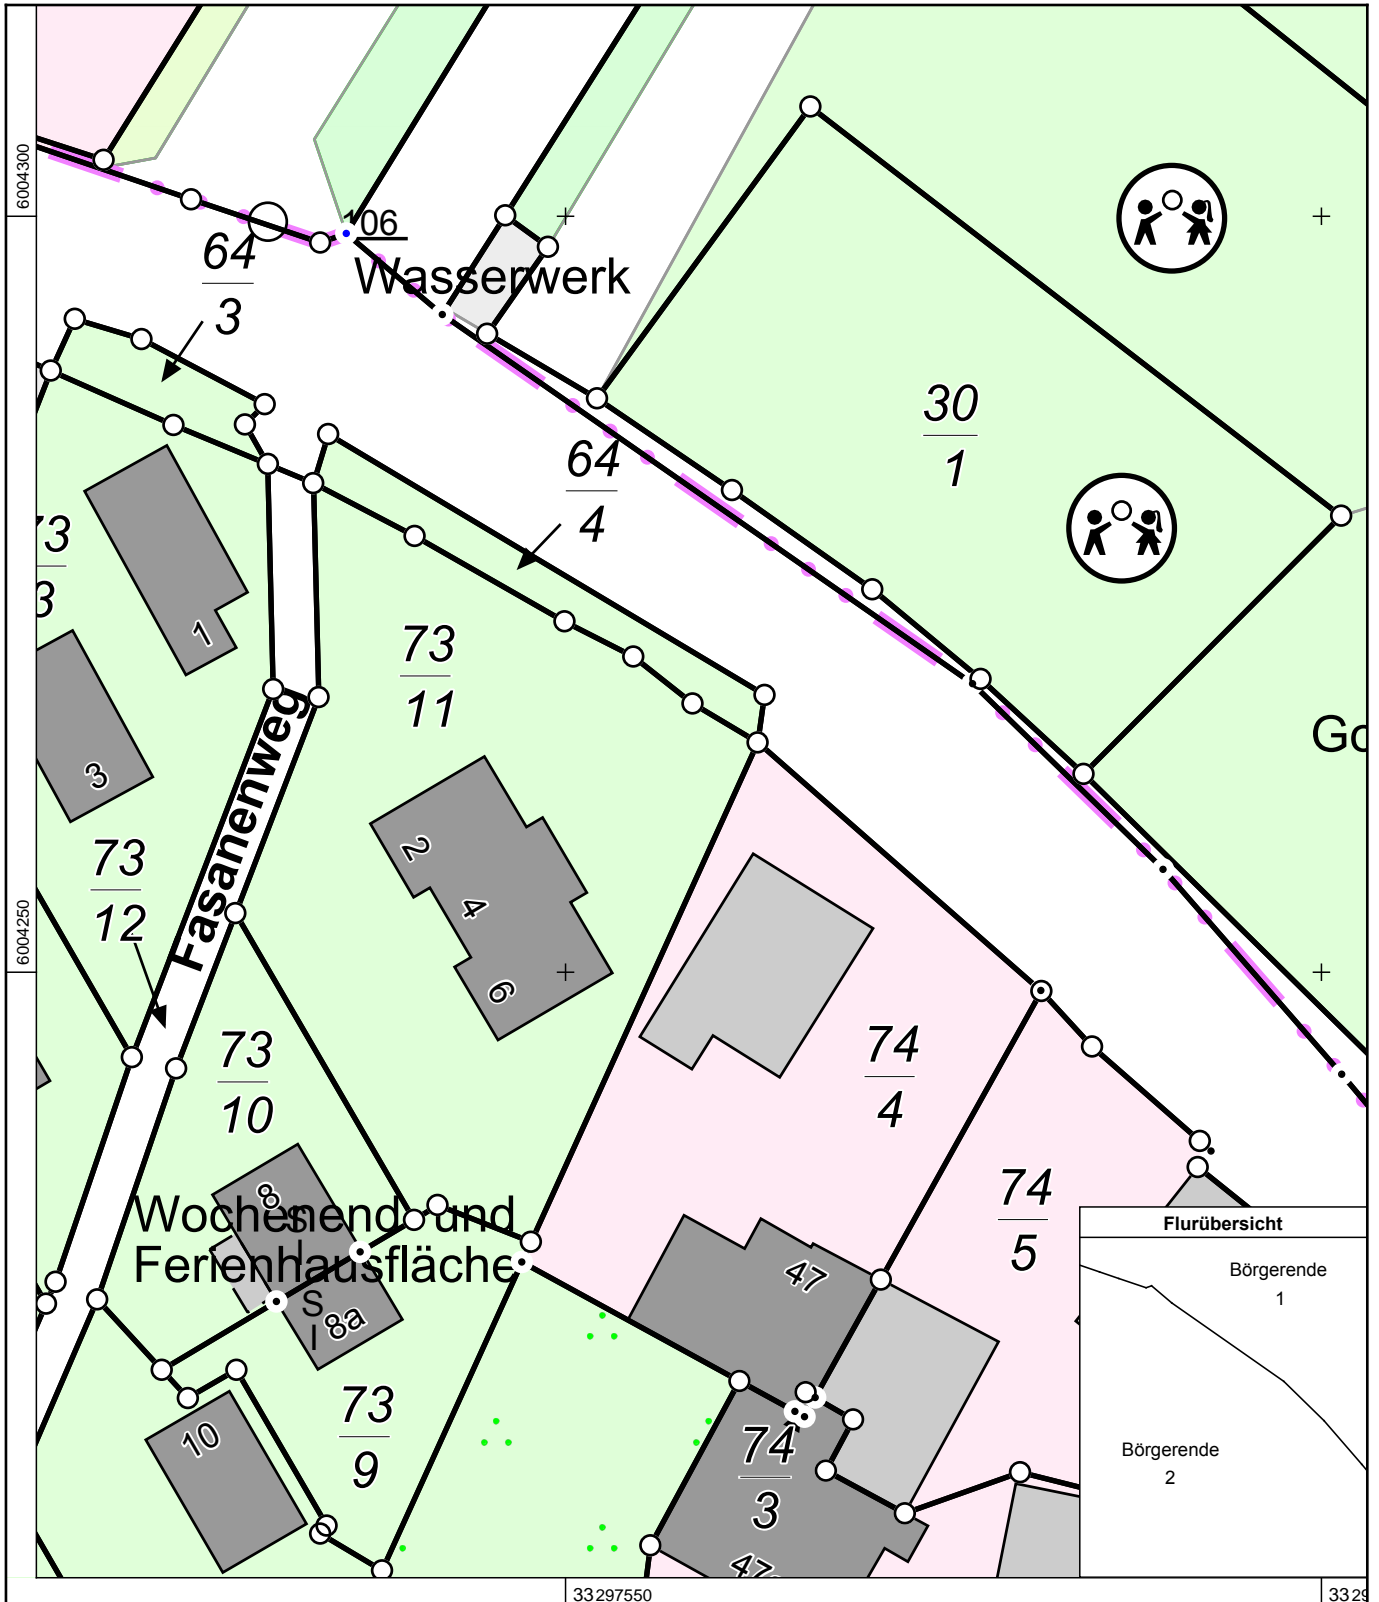

Erstellt am 12.10.2023

Gemarkung: Börgerende (13 2172)
Flur: 2
Flurstück: 73/11

Gemeinde: Börgerende-Rethwisch (13 0 72 017)
Landkreis Rostock
Lage: Fasanenweg 2, 4, 6

Maßstab 1:500