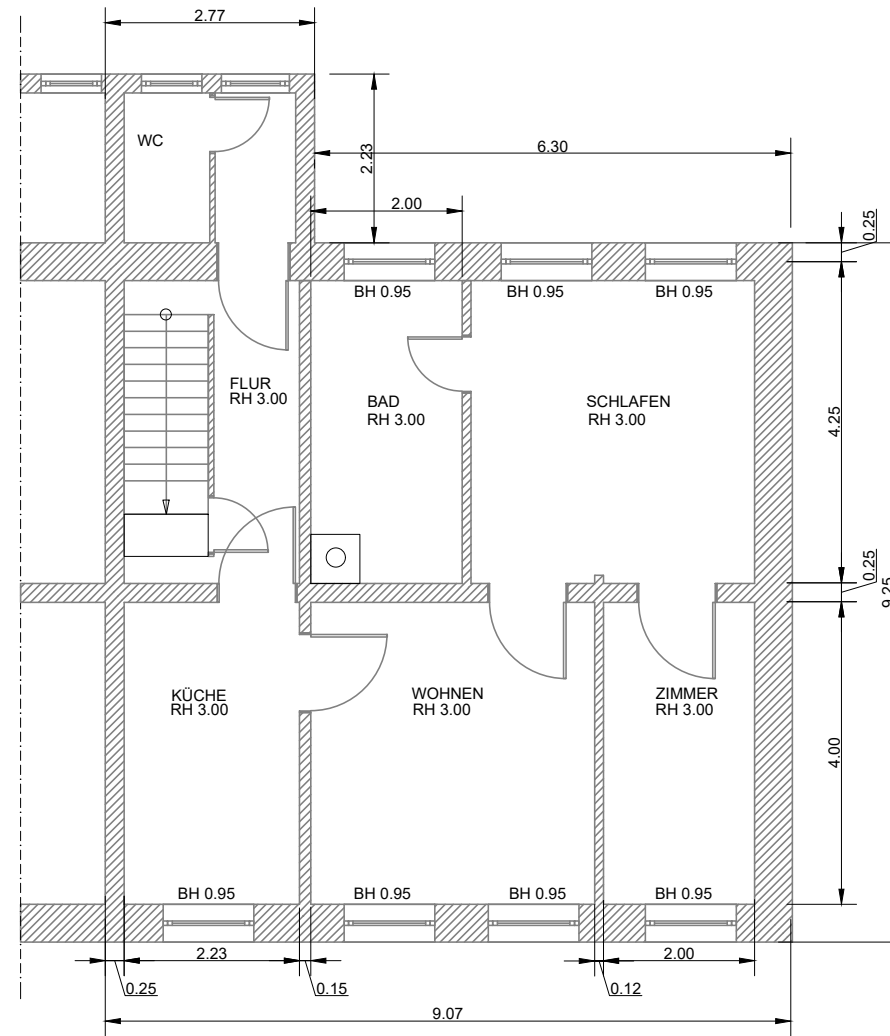

KELLERGESCHOSS M 1:100

ERDGESCHOSS M 1:100

Gezeich. Nwk		Doppelhaushälfte 09399 Niederwürschnitz XXXXXXXXXXXXXXXXXX
Geprüft		
1:100	Dateiname	GRUNDRISS KELLERGESCHOSS und ERDGESCHOSS