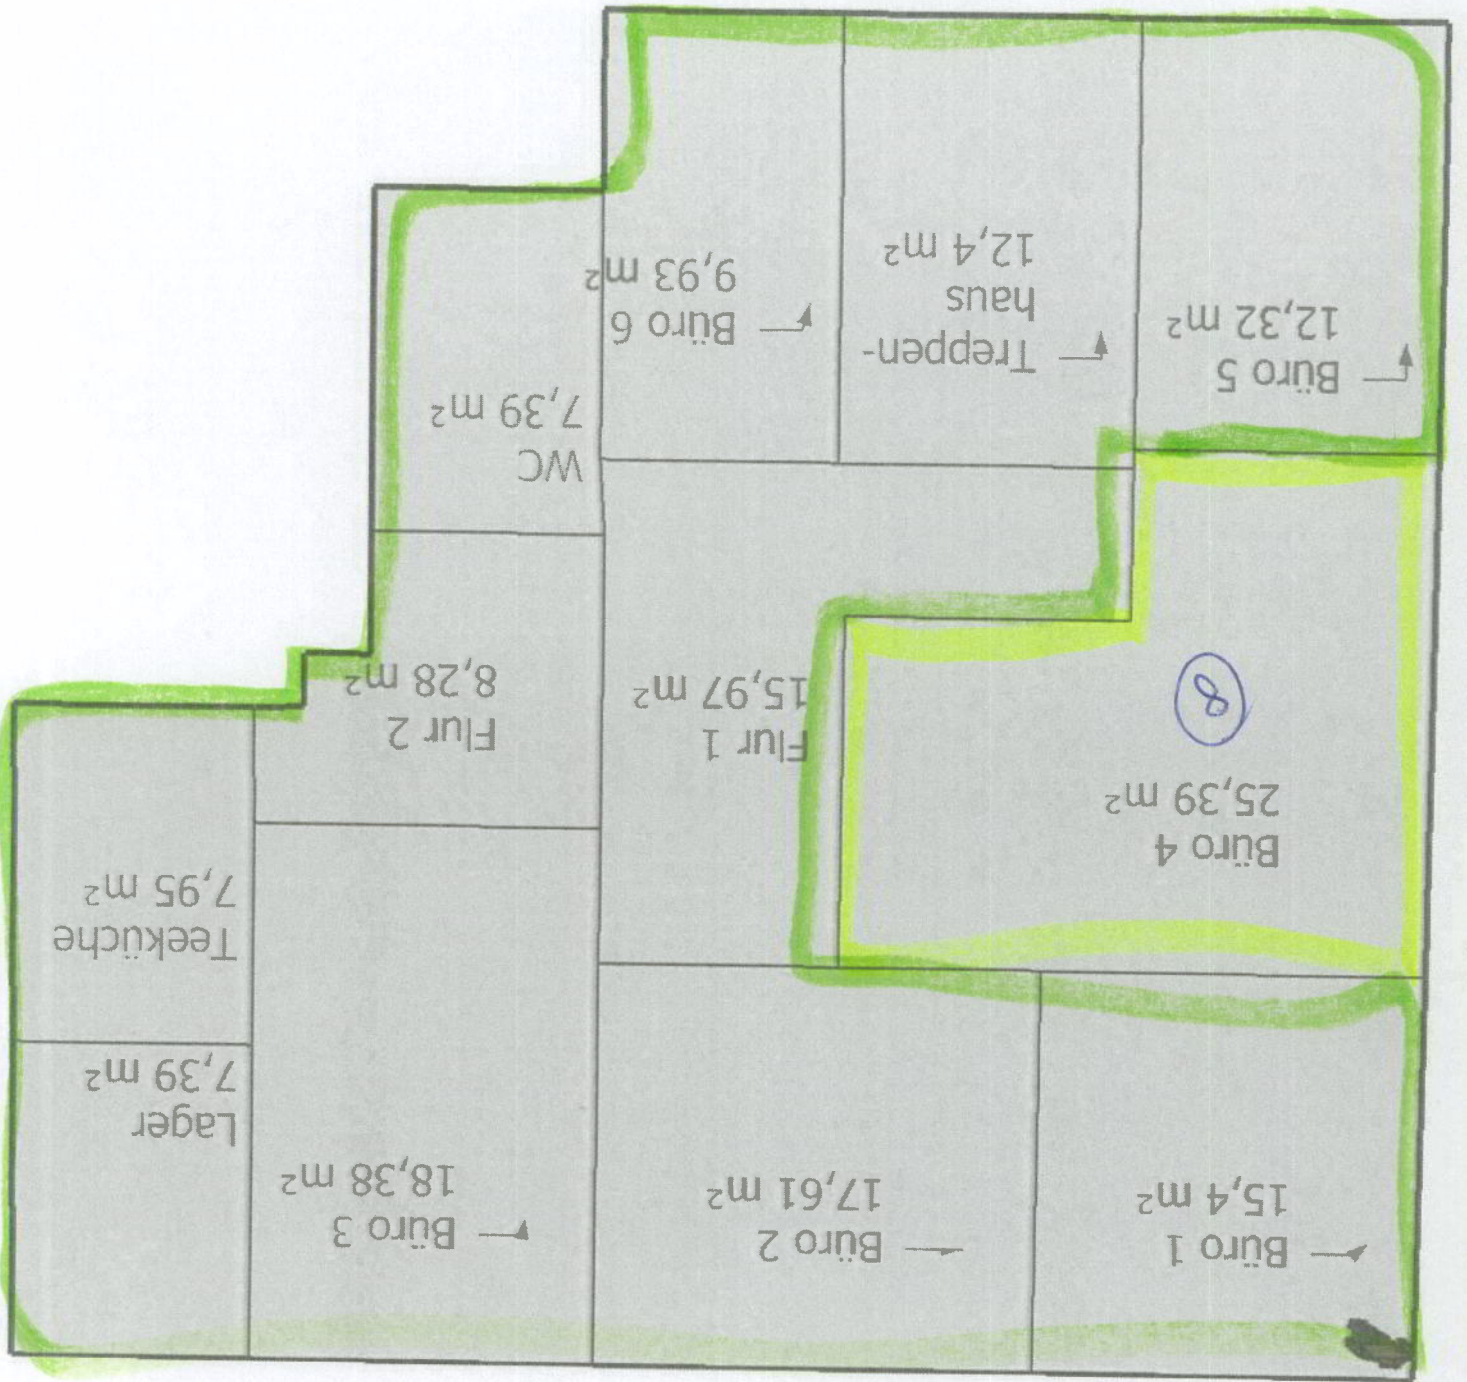

EG Herzberg am Harz

Erdgeschoss

Ehemalige Gastronomiefläche

Gesamtfläche ca. 202,47 qm

Trabelo 6

EG Herzberg am Harz
Dachgeschoss
Büro / Wohnung
Gesamtfläche ca. 70,84 qm

Fläche 9

EG Herzberg am Harz
 1. Obergeschoss
 Bürofläche
 Gesamtfläche ca. 146,01 qm

Fläche ② 109,11

Fläche ⑧