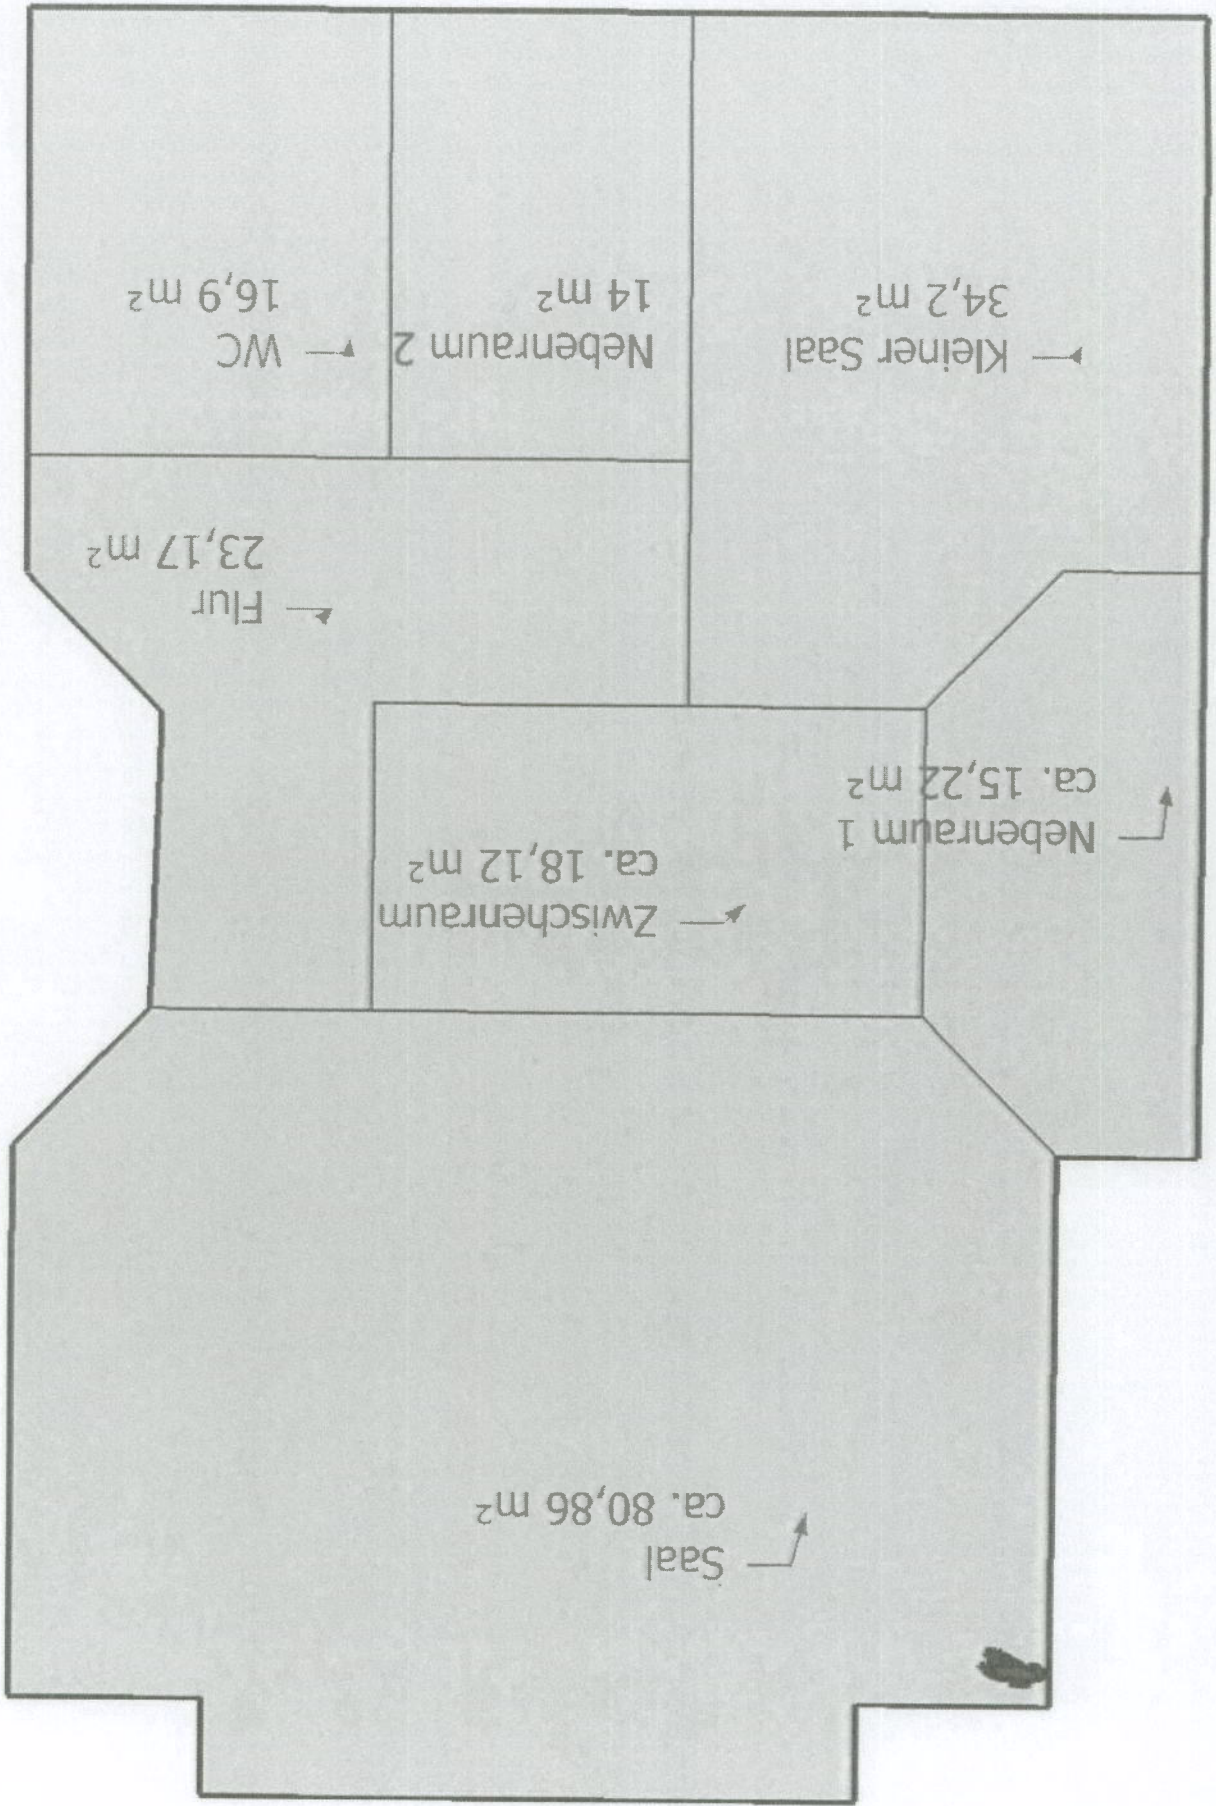

EG Herzberg am Harz

Erdgeschoss

Ehemalige Gastronomiefläche

Gesamtfläche ca. 202,47 qm

Trabelo 6

EG Herzberg am Harz
Dachgeschoss
Büro / Wohnung
Gesamtfläche ca. 70,84 qm

Fläche 9

EG Herzberg am Harz
 1. Obergeschoss
 Bürofläche
 Gesamtfläche ca. 146,01 qm

Fläche ② 109,11

Fläche ⑧