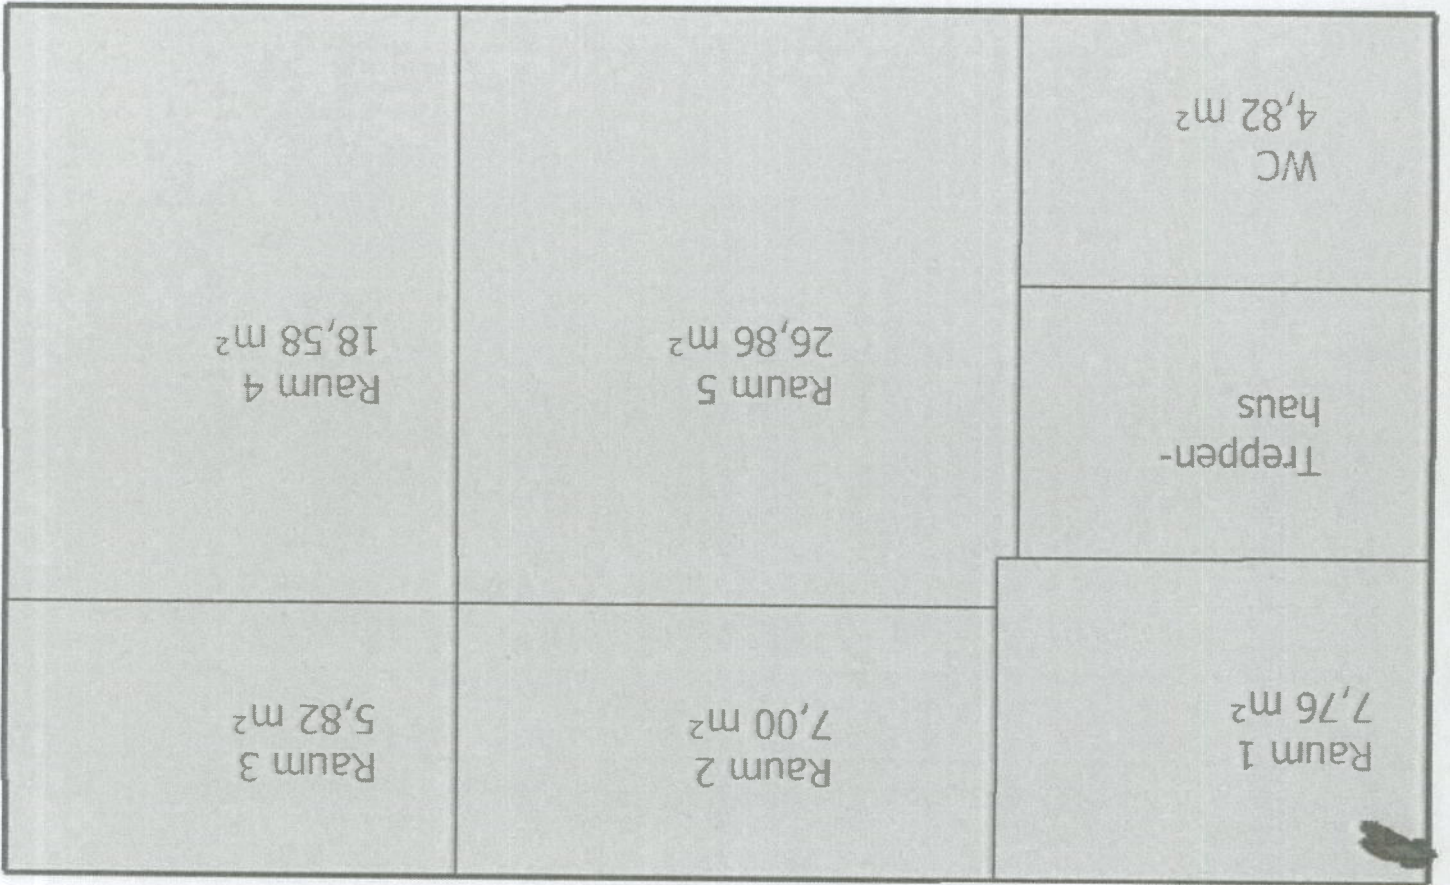

EG Herzberg am Harz

Erdgeschoss

Ehemalige Gastronomiefläche

Gesamtfläche ca. 202,47 qm

Trabelo 6

EG Herzberg am Harz
Dachgeschoss
Büro / Wohnung
Gesamtfläche ca. 70,84 qm

Fläche 9

EG Herzberg am Harz
 1. Obergeschoss
 Bürofläche
 Gesamtfläche ca. 146,01 qm

Fläche ② 109,11

Fläche ⑧