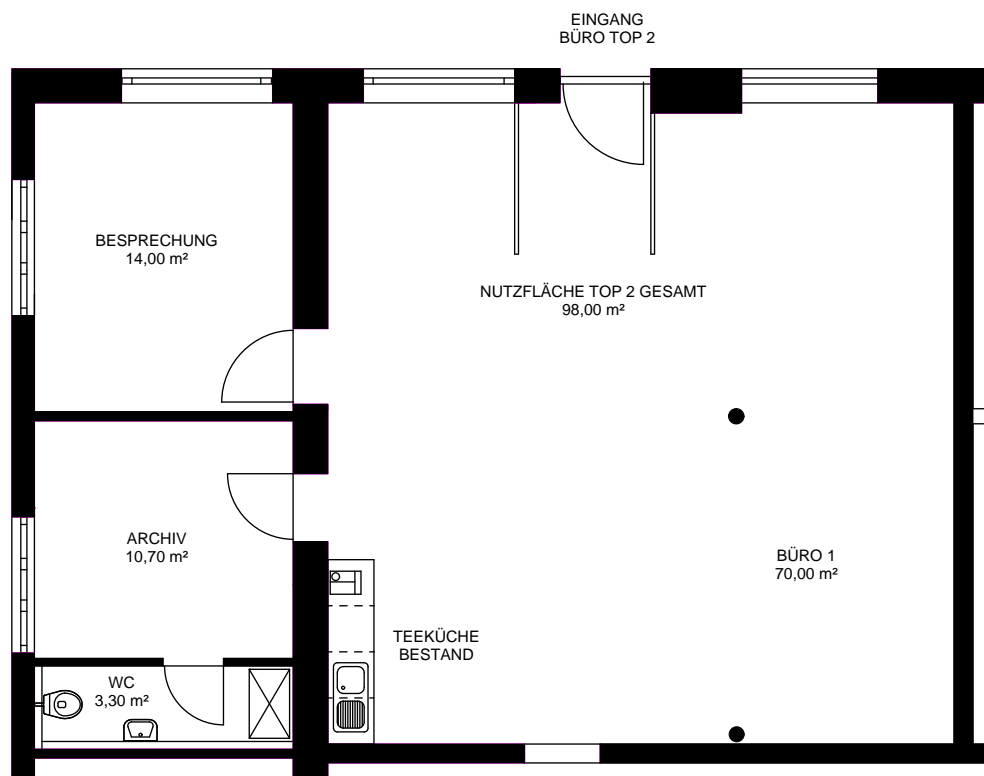

ZU VERMIETEN!

GEWERBLICHE IMMOBILIE
BÜRO / ORDINATION / ...

NUTZFLÄCHE 98,00 M2

LAUTERACH - RÖMERWEG 8

Maßstab M 1:100