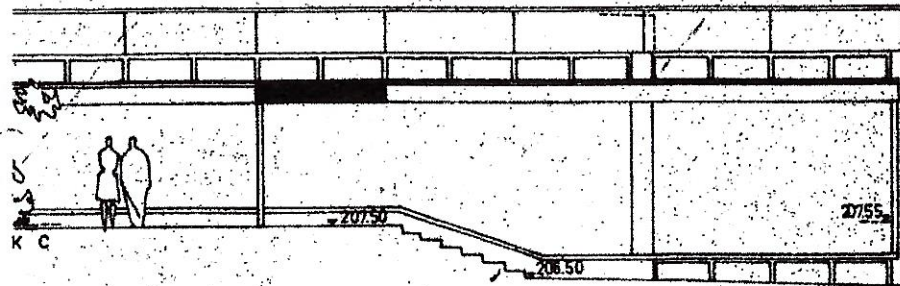

Postfiliale Baunatal

Schauvitrine am Fußweg zwischen Marktplatz und Marktstraße Baunatal

Fensterhöhe Mitte  $\pm$  ca. 2,15m

Tiefe  
ca. 1,40m

SCHAUVITRINE

6 Fenster. Gesamtlänge ca. 19,50m