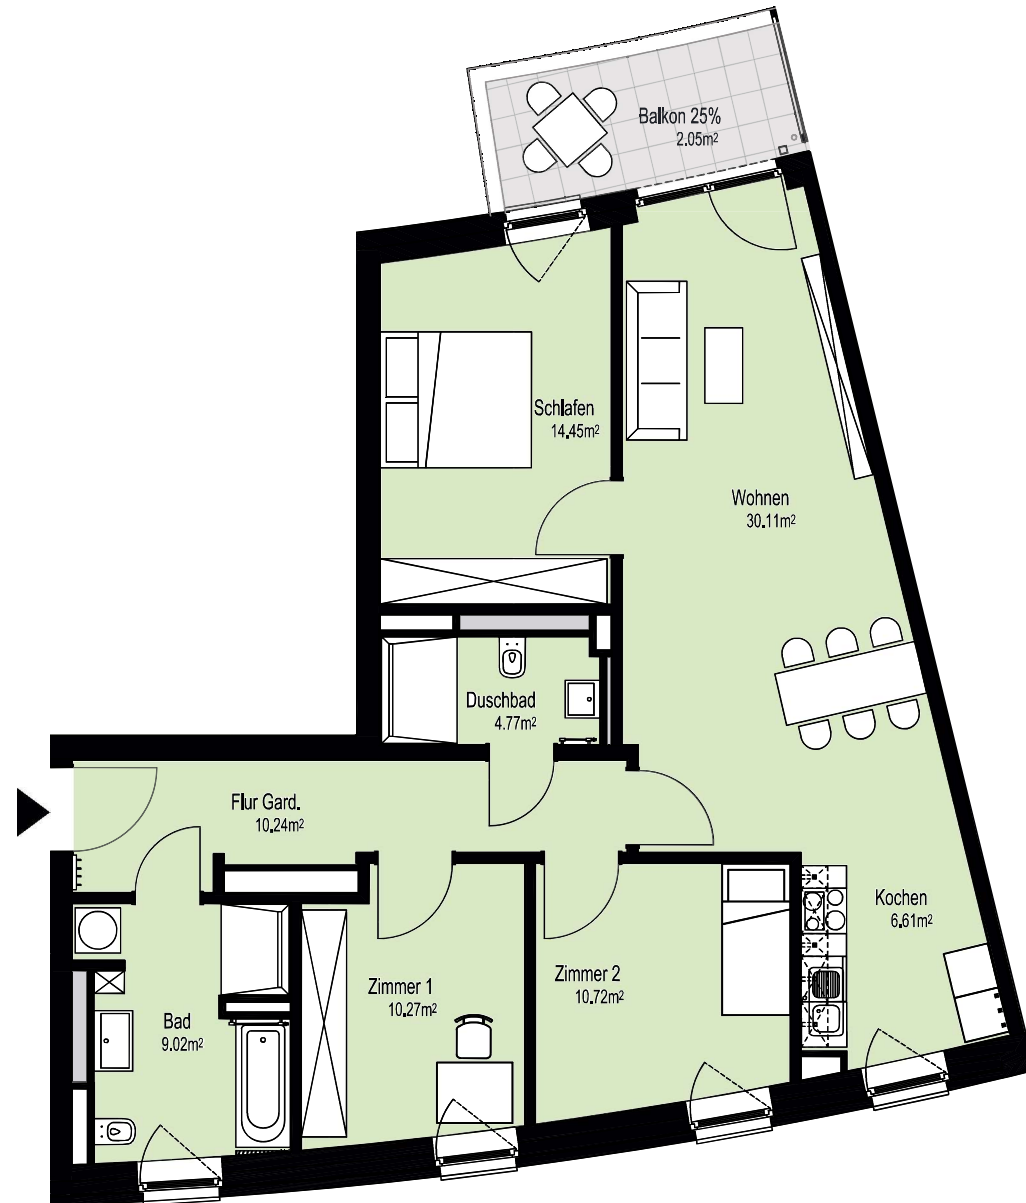

Am grünen Bogen

Rundum Zuhause

Rosalind-Franklin-Allee 38 (Haus-2)
3.OG - Rechts 1556/0024 (4-Zimmer)

Flächenaufstellung:

Flur Gard.	10,24 m ²
Wohnen	30,11 m ²
Zimmer 1	10,27 m ²
Zimmer 2	10,72 m ²
Schlafen	14,45 m ²
Bad	9,02 m ²
Duschbad	4,77 m ²
Kochen	6,61 m ²
Balkon 25% angerechnet	2,05 m ²
Gesamt	98,24 m²

Rosalind-Franklin-Allee

Alle Maße und Angaben sind freibleibend und unverbindlich. Änderungen in der Planung, Ausführungsart und den vorgesehenen Baustoffen behält sich der Auftraggeber vor, soweit sie sich als zweckmäßig oder notwendig erweisen oder auf behördlichen Auflagen beruhen. Die Darstellung der Möblierung ist beispielhaft und nicht im Lieferumfang enthalten.