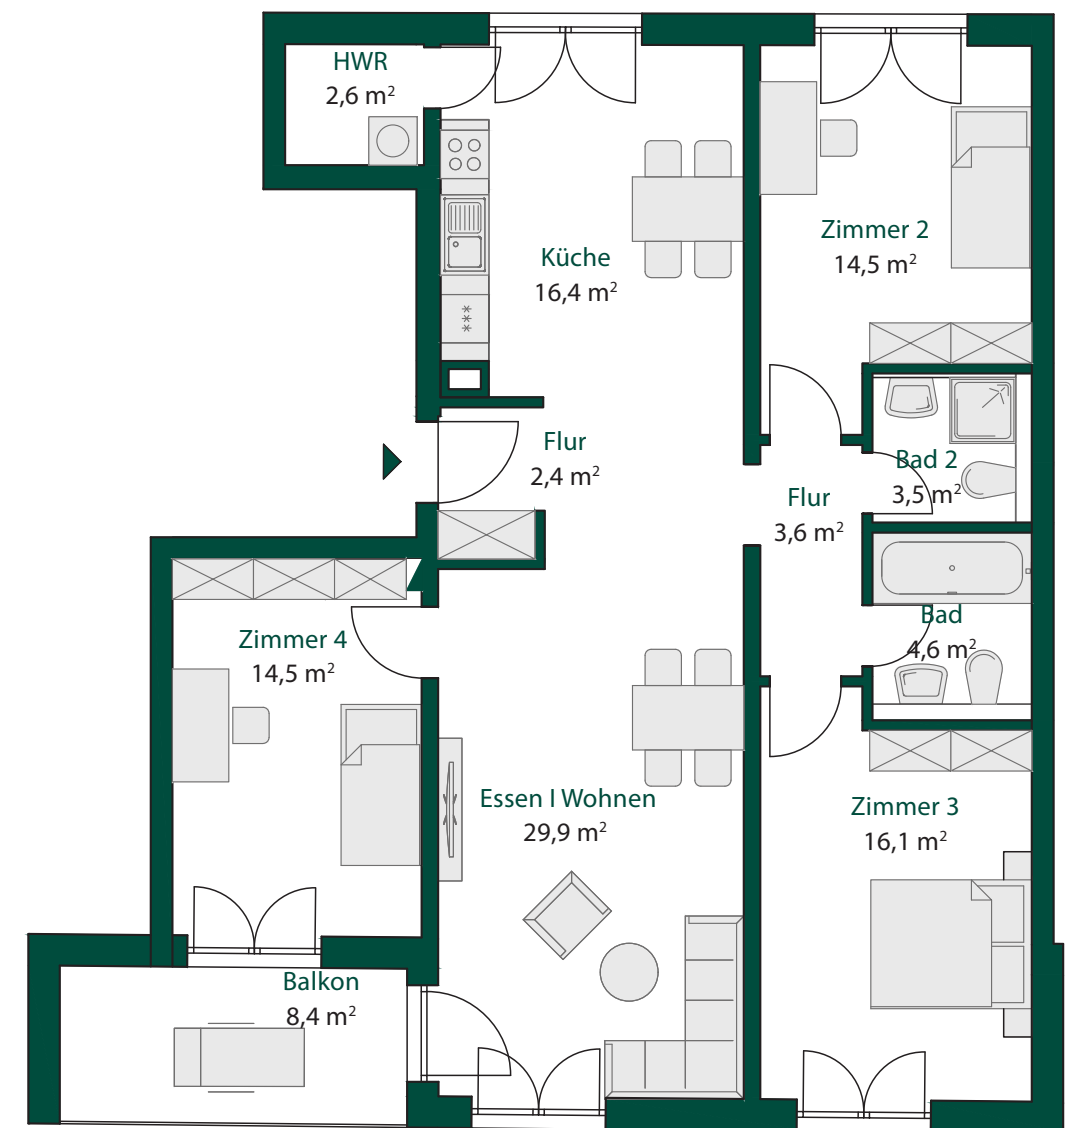

4-ZIMMER-WOHNUNG

1. OG LINKS, CA. 112,1 M²

WE 06

grundriss

OBERDORFSTRASSE 22
04299 LEIPZIG

Der Balkon wird zu 50% in die Wohnfläche eingerechnet.