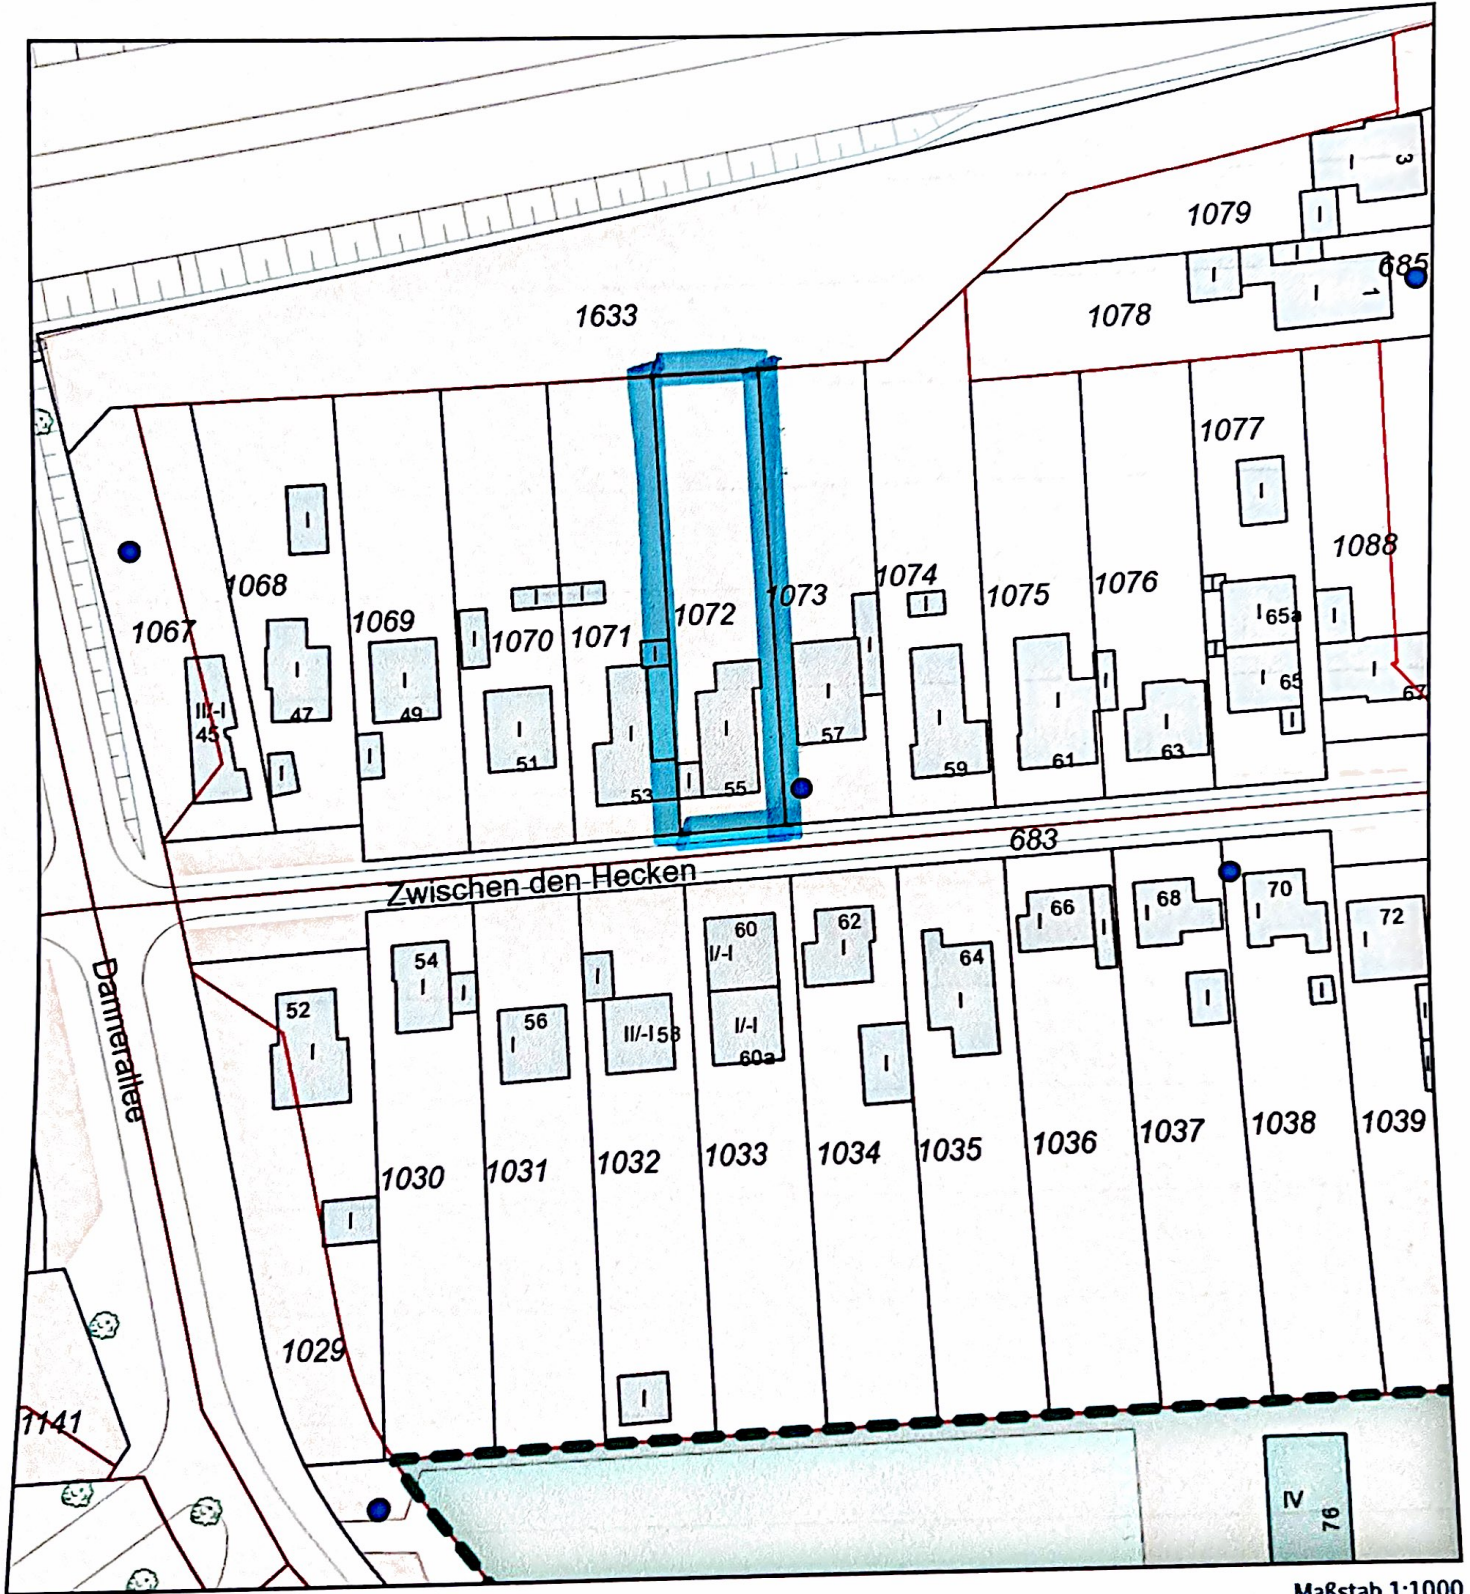

Freie und Hansestadt Hamburg

Landesbetrieb Geoinformation und Vermessung
Gutachterausschuss für Grundstückswerte Hamburg

Neuenfelder Straße 19
21109 Hamburg

Auszug aus BORIS.HH
der interaktiven Bodenrichtwertkarte

Bodenrichtwertnummer: 01113793

- Zonen
- ausgewählte Zone
- Lage des Bodenrichtwertgrundstücks