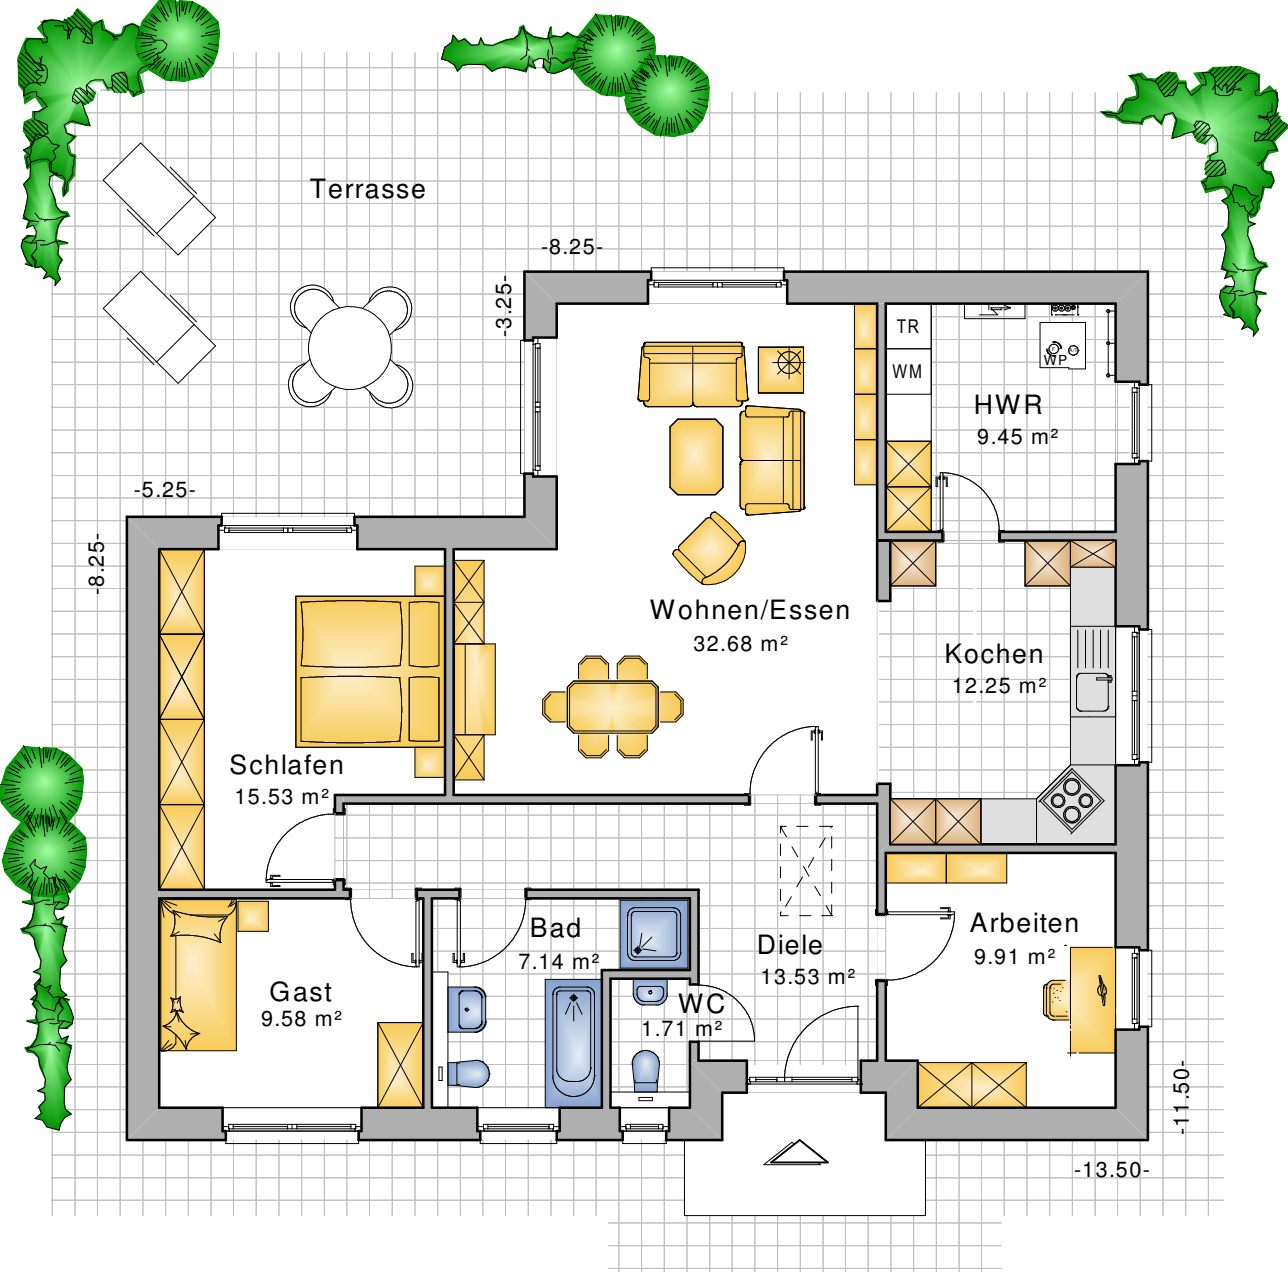

WB 111-1

ERDGESCHOSS Wohnfläche 111,78 m² (gem. WoFIV)