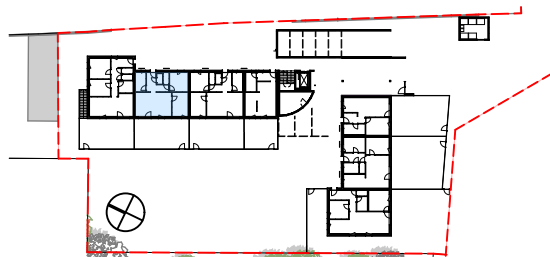

## Neubau Wohnanlage Hygge Wels Neustadt

Die dargestellte Einrichtung bzw.  
Möblierung ist beispielhaft.

### TOP A0.2

3-Zimmer Wohnung

|              |                     |
|--------------|---------------------|
| Wohnnutzfl.  | 68,32m <sup>2</sup> |
| Terrasse     | 10,50m <sup>2</sup> |
| Garten       | 40,90m <sup>2</sup> |
| Kellerabteil | 3,90m <sup>2</sup>  |