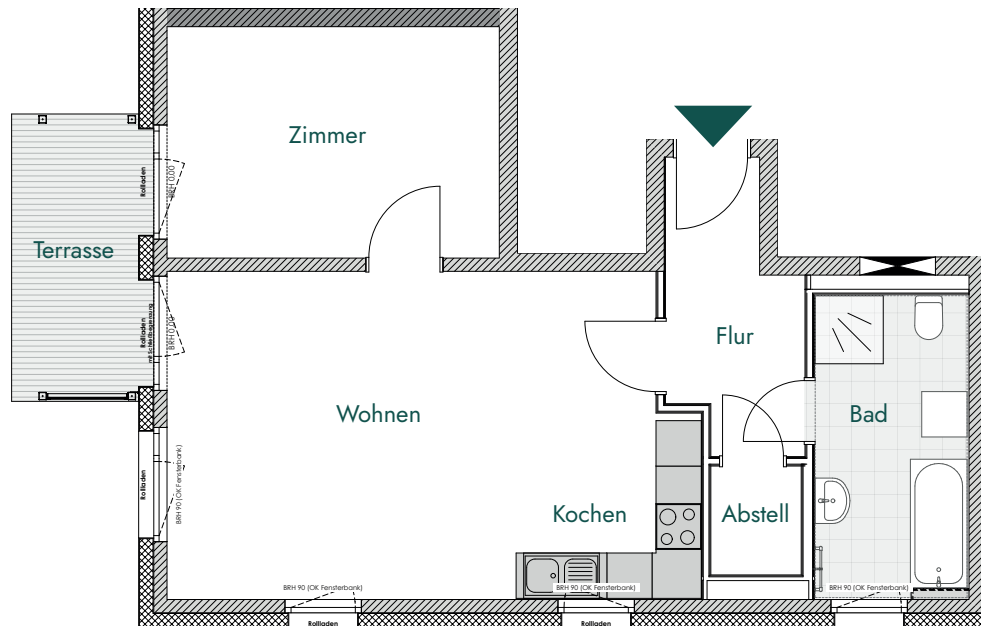

# SPEICHER QUARTIER

## HAUS 2 WOHNUNG 2.1 ERDGESCHOSS

Flur	5,90 m <sup>2</sup>
Bad	8,02 m <sup>2</sup>
Abstell	1,72 m <sup>2</sup>
Wohnen	29,27 m <sup>2</sup>
Zimmer	13,22 m <sup>2</sup>
Terrasse (29%)	1,87 m <sup>2</sup>
<b>Gesamt</b>	<b>60,00 m<sup>2</sup></b>

Ansicht Ost

100CM 100CM