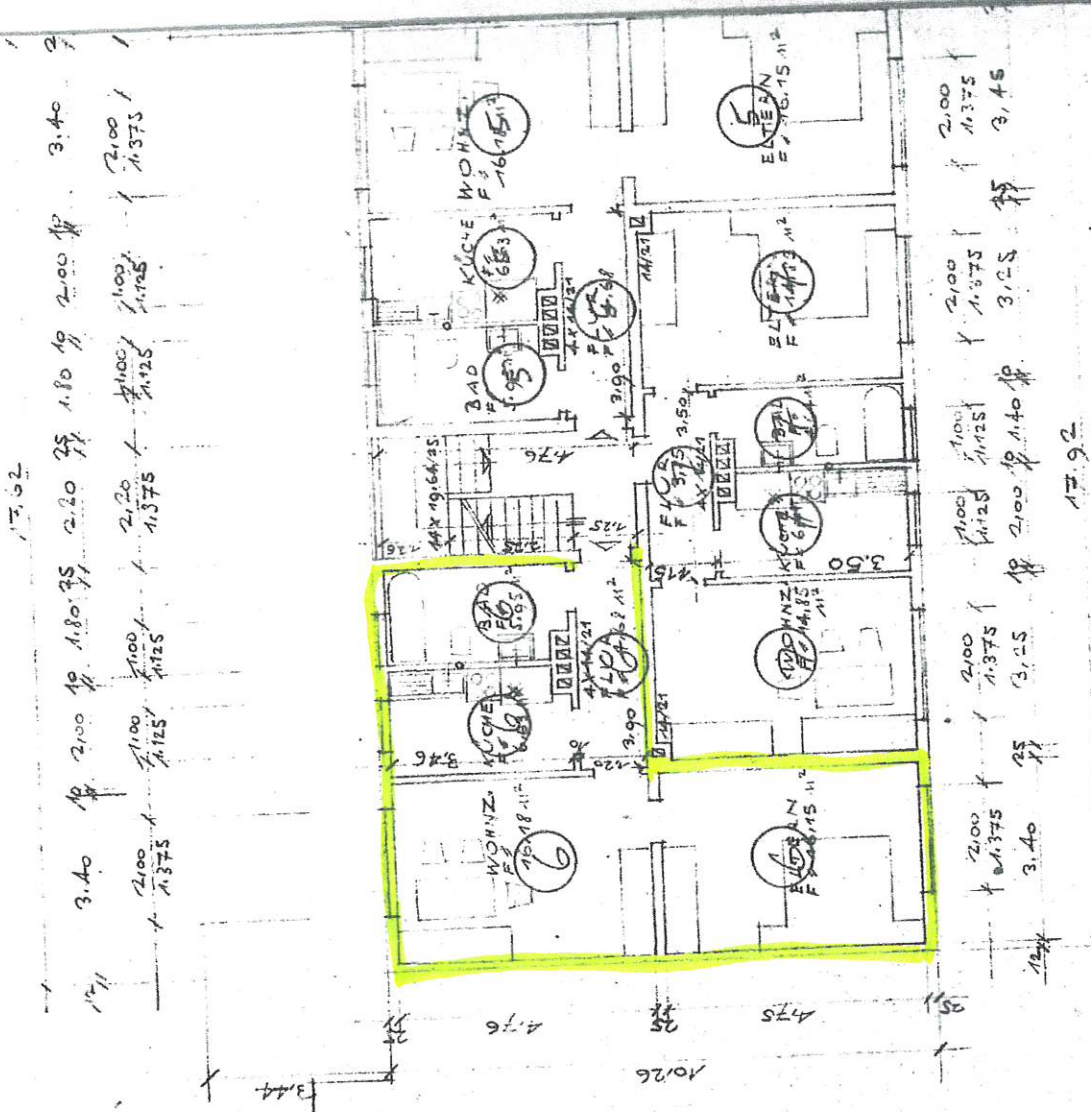

32

Baufaufsicht geprüft
 Gevelberg, den 11.01.1981
 Stadt Gevelberg
 als untere Bauaufsichtsbehörde
 Der Stadtdirektor

Auf Anordnung

Pöpsel

MIETWOHNUNGEN
 IN GEVELBERG AN DER
 MYLINGHAUSER STRASSE
 M 11 & 100
 GEVELBERG, DEN 11.01.1981
 DER BAUHERR
 U. ARCHITEKT

1. OBERGESCHOSS