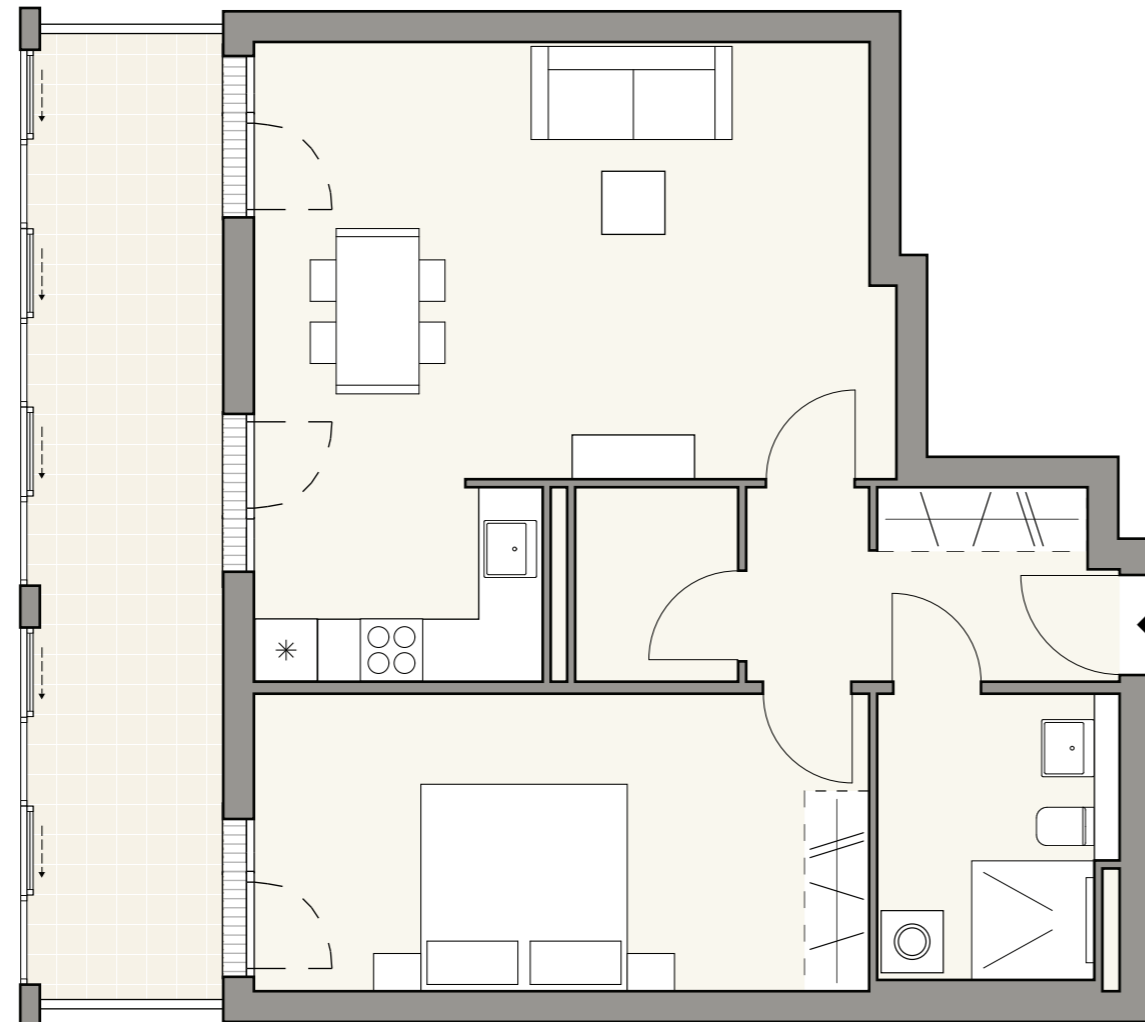

### Wohnung WE 4C.03

Bezeichnung	Fläche nach DIN 277
Flur	6,81 m <sup>2</sup>
Bad	6,47 m <sup>2</sup>
Schlafen	17,86 m <sup>2</sup>
AR	3,07 m <sup>2</sup>
Wohnen / Essen / Kochen	32,20 m <sup>2</sup>
Loggia	18,63 m <sup>2</sup>
Summe	85,04 m <sup>2</sup>

Maßstab 1:75

Alle Maße sind ca.-Maße (Fertigmaße). Papierformat Din A3. Die Pläne sind zur Maßentnahme nicht geeignet! Die m<sup>2</sup>-Angaben beziehen sich auf die Wohnfläche. In den Plänen dargestellte Einrichtungsgegenstände sind als Möblierungsvorschläge gedacht und gehören – mit Ausnahme der Sanitärgegenstände – nicht zum Leistungsumfang.