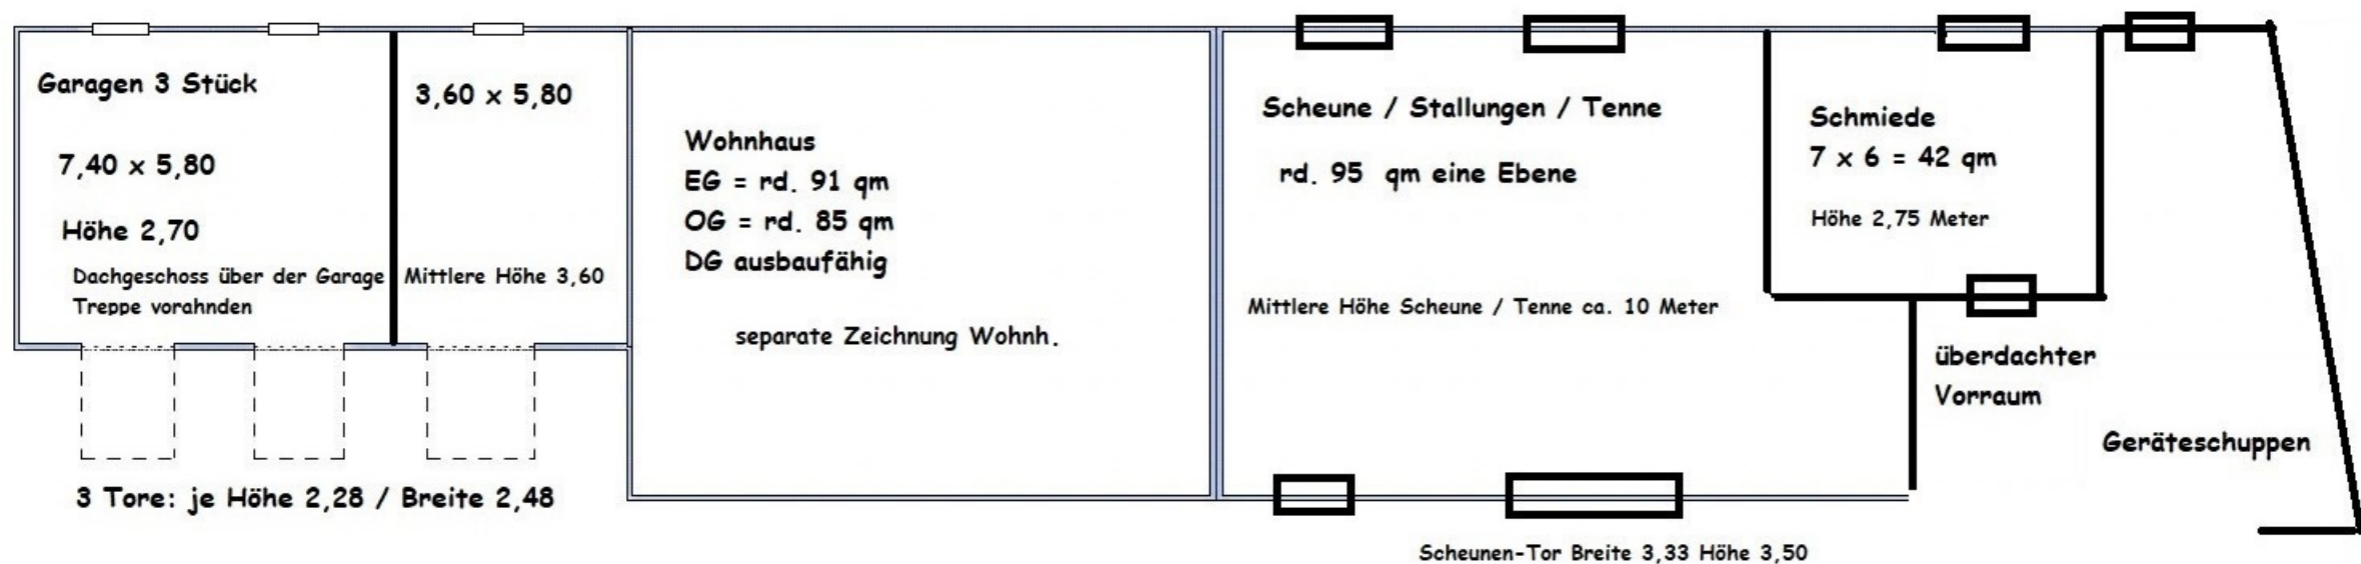

Alle Gebäude zum Hof in der Eifel mit 3.122 qm Fläche (Hof- und Wiesengrundstück)

Hoffläche rd. 34 Meter Länge und 7 Meter Breite

Mistplatte 5,50 x 2,0 Meter

alle Angaben ohne Gewähr