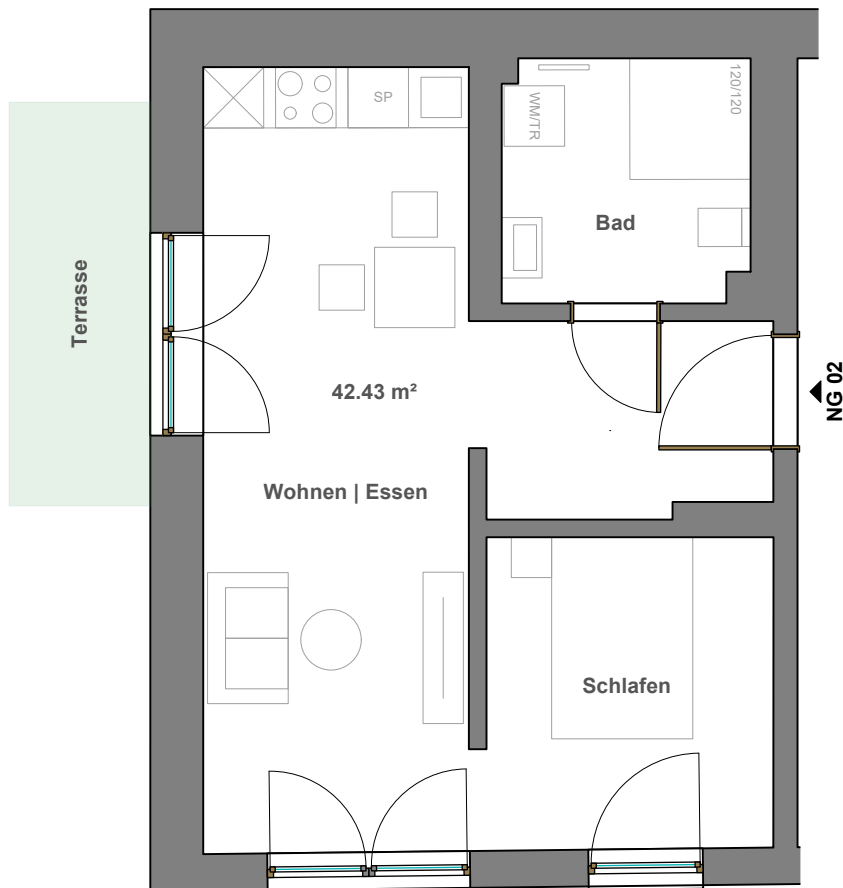

Marktplatz 6a NG 01 EG

Wohnfläche 50.54m²

Maßstab 1:75

Marktplatz 6a NG 02 EG

Wohnfläche 42.43m²

Maßstab 1:75

Ein Projekt der ERT GmbH

Marktplatz 6a NG 03 1.OG

Wohnfläche 54.10m²

Maßstab 1:75

Ein Projekt der ERT GmbH

Marktplatz 6a NG 04 1.OG

Wohnfläche 43.93m²

Maßstab 1:75

Ein Projekt der ERT GmbH

Marktplatz 6a NG 05 2.OG

Wohnfläche 55.18m²

Maßstab 1:75

Ein Projekt der ERT GmbH

Marktplatz 6a NG 06 2.OG

Wohnfläche 43.94m²

Maßstab 1:75

Ein Projekt der ERT GmbH