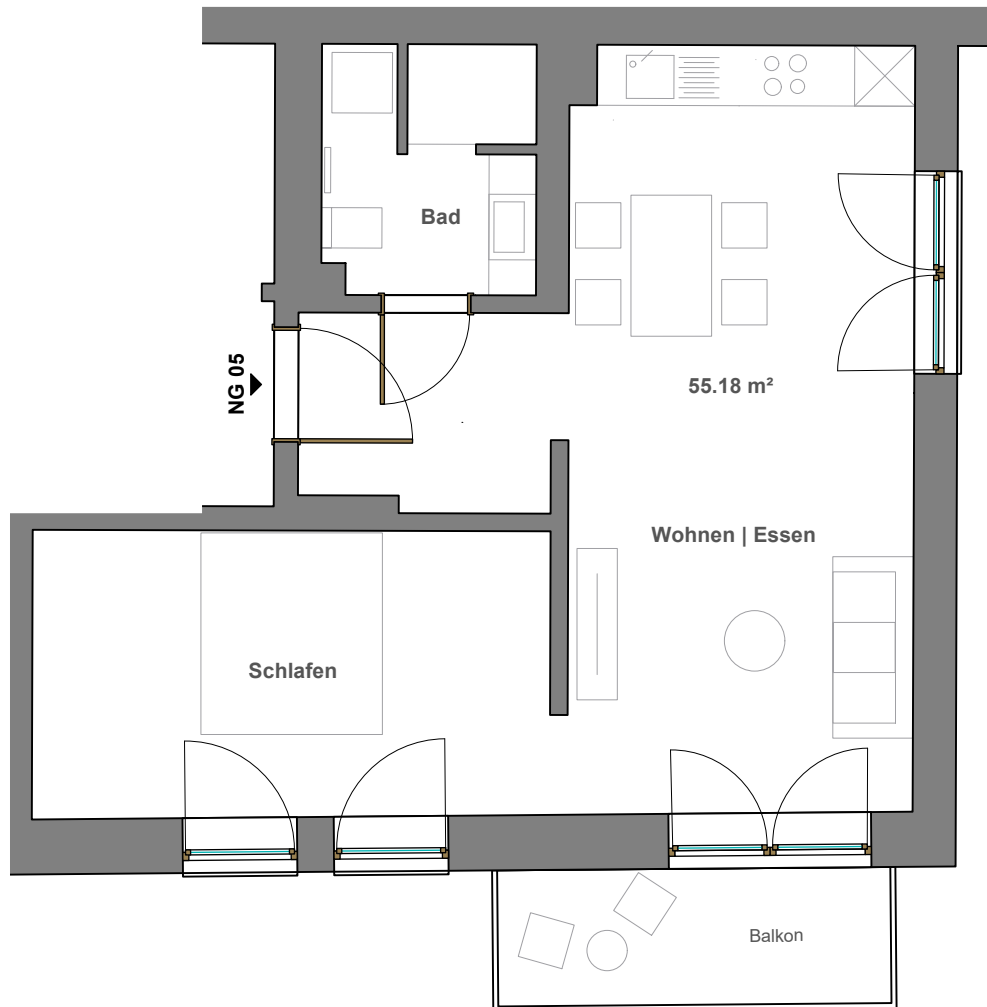

Marktplatz 6a NG 01 EG

Wohnfläche 50.54m²

Maßstab 1:75

Marktplatz 6a NG 02 EG

Wohnfläche 42.43m²

Maßstab 1:75

Ein Projekt der ERT GmbH

Marktplatz 6a NG 03 1.OG

Wohnfläche 54.10m²

Maßstab 1:75

Ein Projekt der ERT GmbH

Marktplatz 6a NG 04 1.OG

Wohnfläche 43.93m²

Maßstab 1:75

Ein Projekt der ERT GmbH

Marktplatz 6a NG 05 2.OG

Wohnfläche 55.18m²

Maßstab 1:75

Ein Projekt der ERT GmbH

Marktplatz 6a NG 06 2.OG

Wohnfläche 43.94m²

Maßstab 1:75

Ein Projekt der ERT GmbH