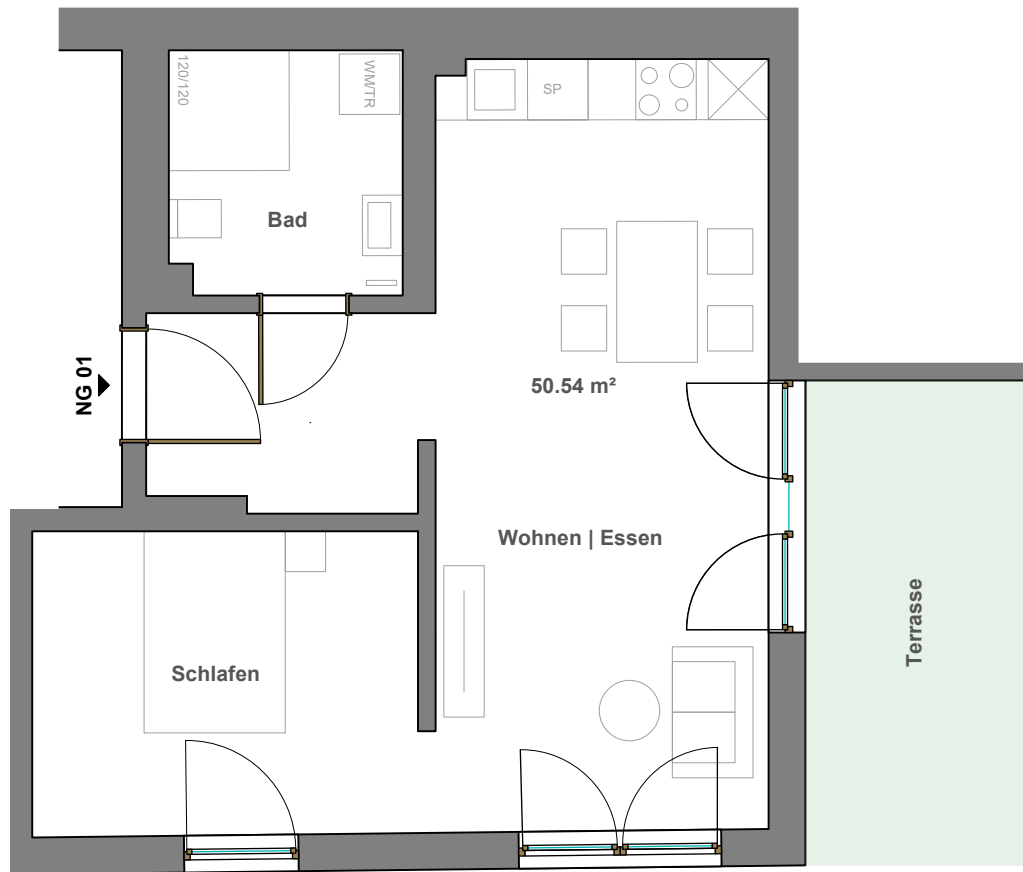

Marktplatz 6a NG 01 EG

Wohnfläche 50.54m²

Maßstab 1:75

Marktplatz 6a NG 02 EG

Wohnfläche 42.43m²

Maßstab 1:75

Ein Projekt der ERT GmbH

Marktplatz 6a NG 03 1.OG

Wohnfläche 54.10m²

Maßstab 1:75

Ein Projekt der ERT GmbH

Marktplatz 6a NG 04 1.OG

Wohnfläche 43.93m²

Maßstab 1:75

Ein Projekt der ERT GmbH

Marktplatz 6a NG 05 2.OG

Wohnfläche 55.18m²

Maßstab 1:75

Ein Projekt der ERT GmbH

Marktplatz 6a NG 06 2.OG

Wohnfläche 43.94m²

Maßstab 1:75

Ein Projekt der ERT GmbH