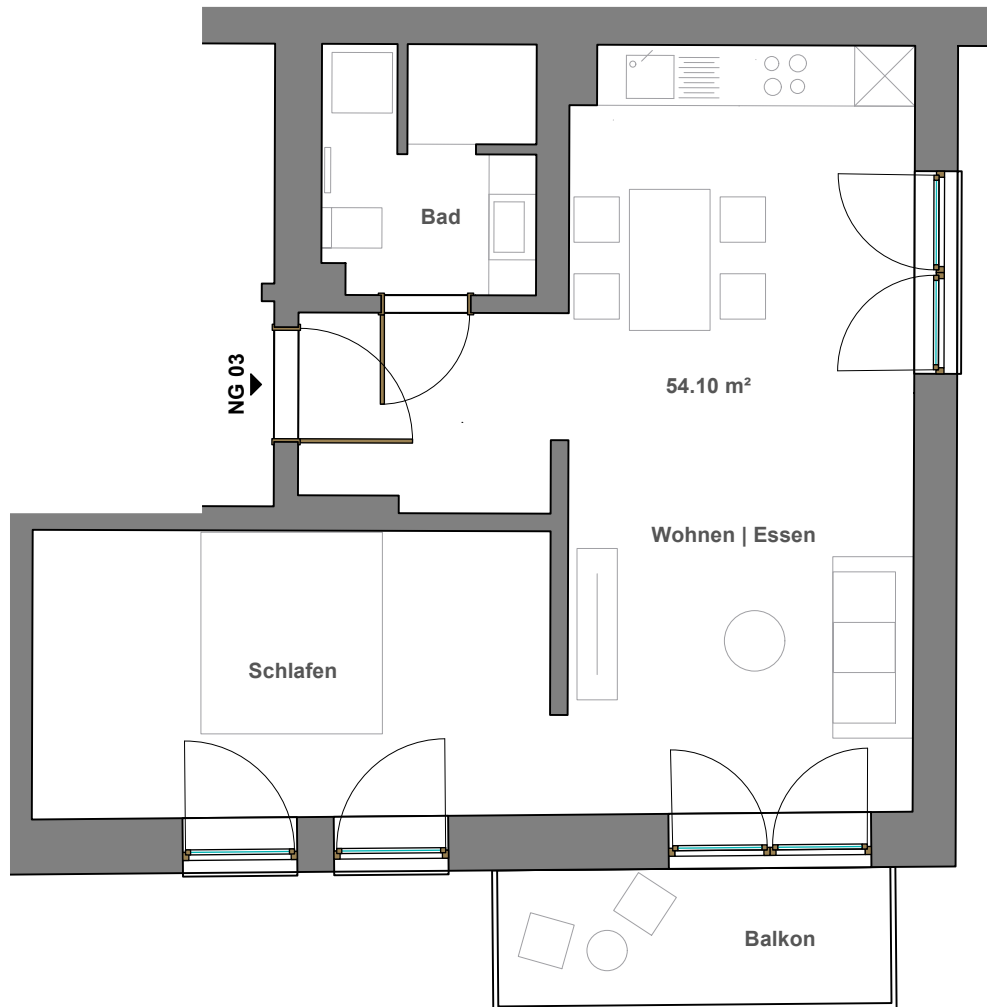

Marktplatz 6a NG 01 EG

Wohnfläche 50.54m²

Maßstab 1:75

Marktplatz 6a NG 02 EG

Wohnfläche 42.43m²

Maßstab 1:75

Ein Projekt der ERT GmbH

Marktplatz 6a NG 03 1.OG

Wohnfläche 54.10m²

Maßstab 1:75

Ein Projekt der ERT GmbH

Marktplatz 6a NG 04 1.OG

Wohnfläche 43.93m²

Maßstab 1:75

Ein Projekt der ERT GmbH

Marktplatz 6a NG 05 2.OG

Wohnfläche 55.18m²

Maßstab 1:75

Ein Projekt der ERT GmbH

Marktplatz 6a NG 06 2.OG

Wohnfläche 43.94m²

Maßstab 1:75

Ein Projekt der ERT GmbH