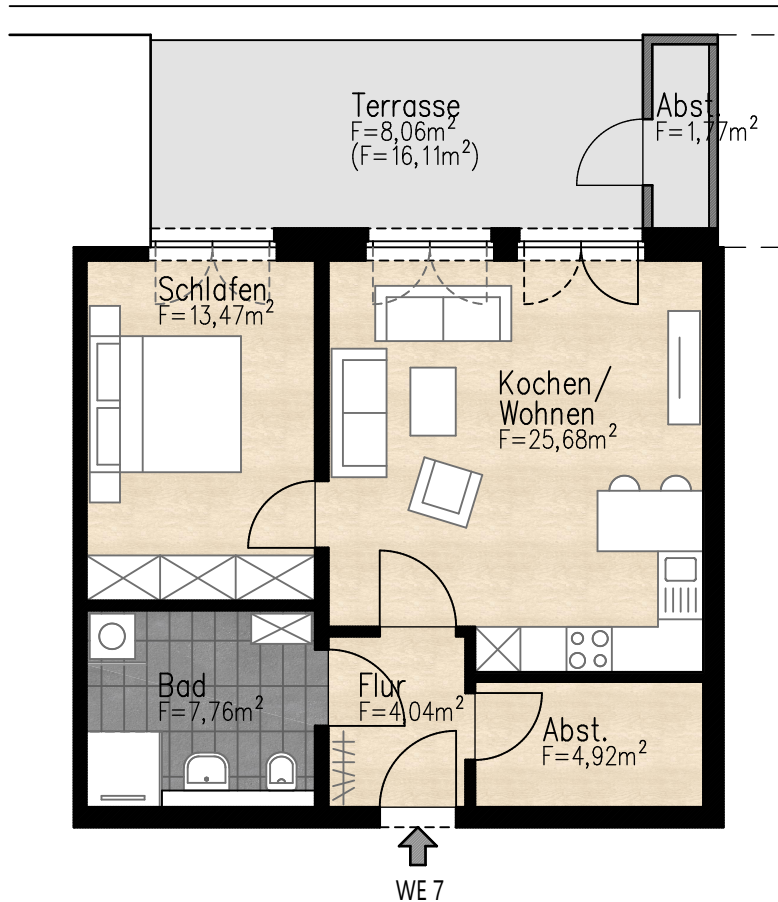

WE7 – Obergeschoss – 2 – Zimmer – 65,70m²

Flur	4,04m ²
Bad	7,76m ²
Schlafen	13,47m ²
Kochen/Wohnen	25,68m ²
Abst.	4,92m ²
Terrasse (50%)	8,06m ²
Abst.	1,77m ²
Gesamt	65,70m²