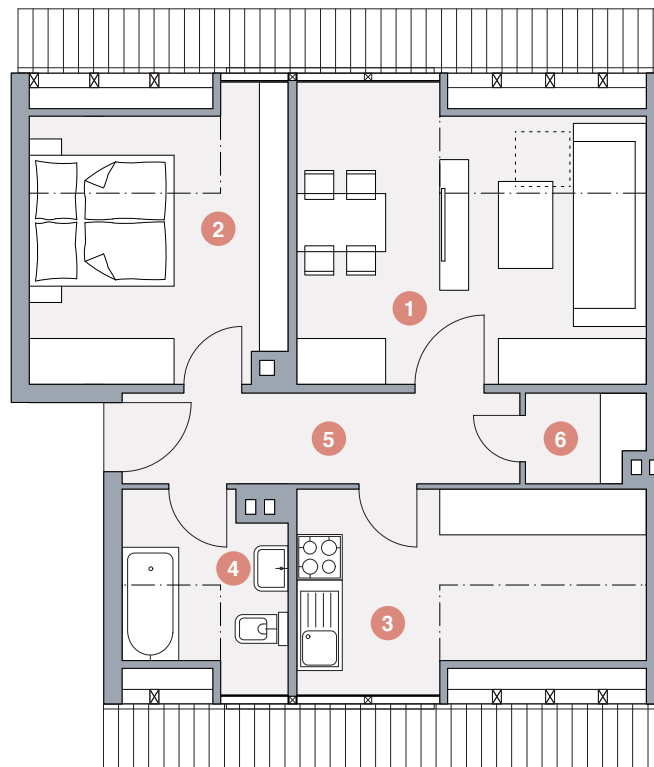

2-ZIMMER-WOHNUNG / 2-ROOM APARTMENT

Oderberger Straße 6, DG rechts / Roof floor, right
16244 Schorfheide

1 Wohnzimmer / living room	15,88 m ² / sqm	4 Bad / bathroom	4,43 m ² / sqm
2 Schlafzimmer / bedroom	11,07 m ² / sqm	5 Flur / corridor	6,32 m ² / sqm
3 Küche / kitchen	9,97 m ² / sqm	6 Abstellraum / storeroom	1,78 m ² / sqm
Wohnfläche / living space			49,45 m² / sqm