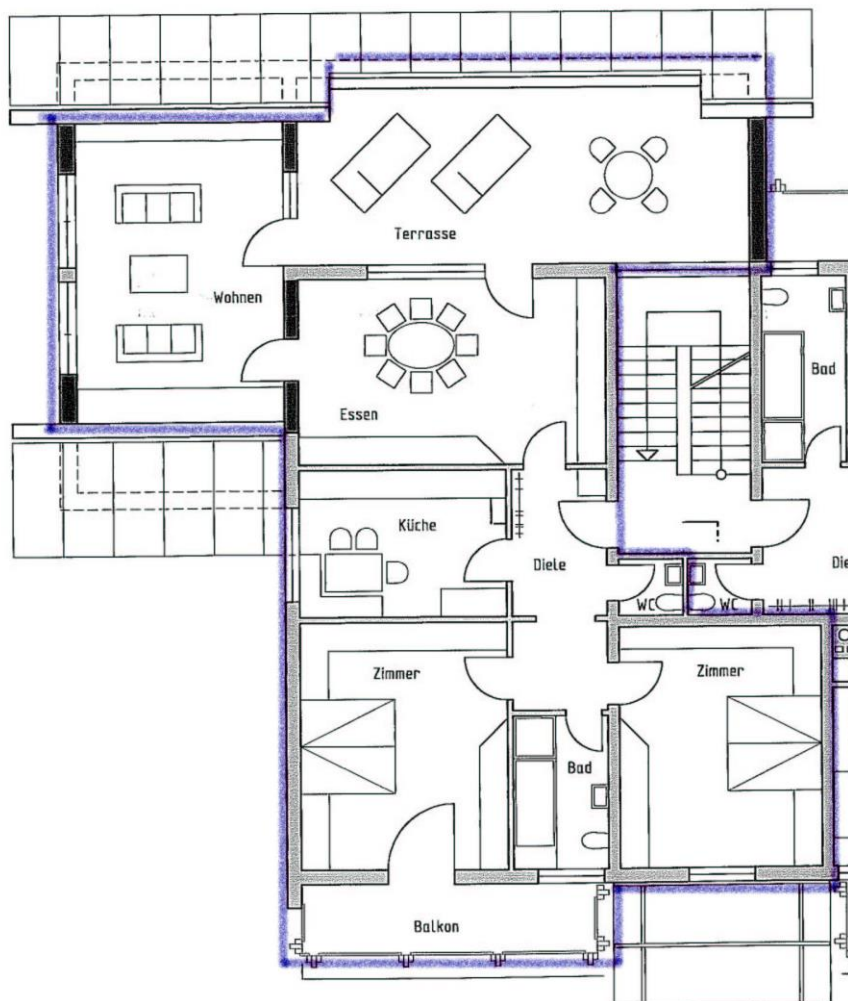

Zu vermieten

4-Zimmerwohnung im Sparkassengebäude Grafenhausen

Wohnfläche (4 Zimmer, Küche, Bad, separates WC, Balkon) ca. 146 m²

Monatliche Kosten:

Kaltmiete	950,00 €
Nebenkostenvorauszahlung	350,00 €
Gesamt	1.300,00 €
Extras:	Große Terrasse und Balkon