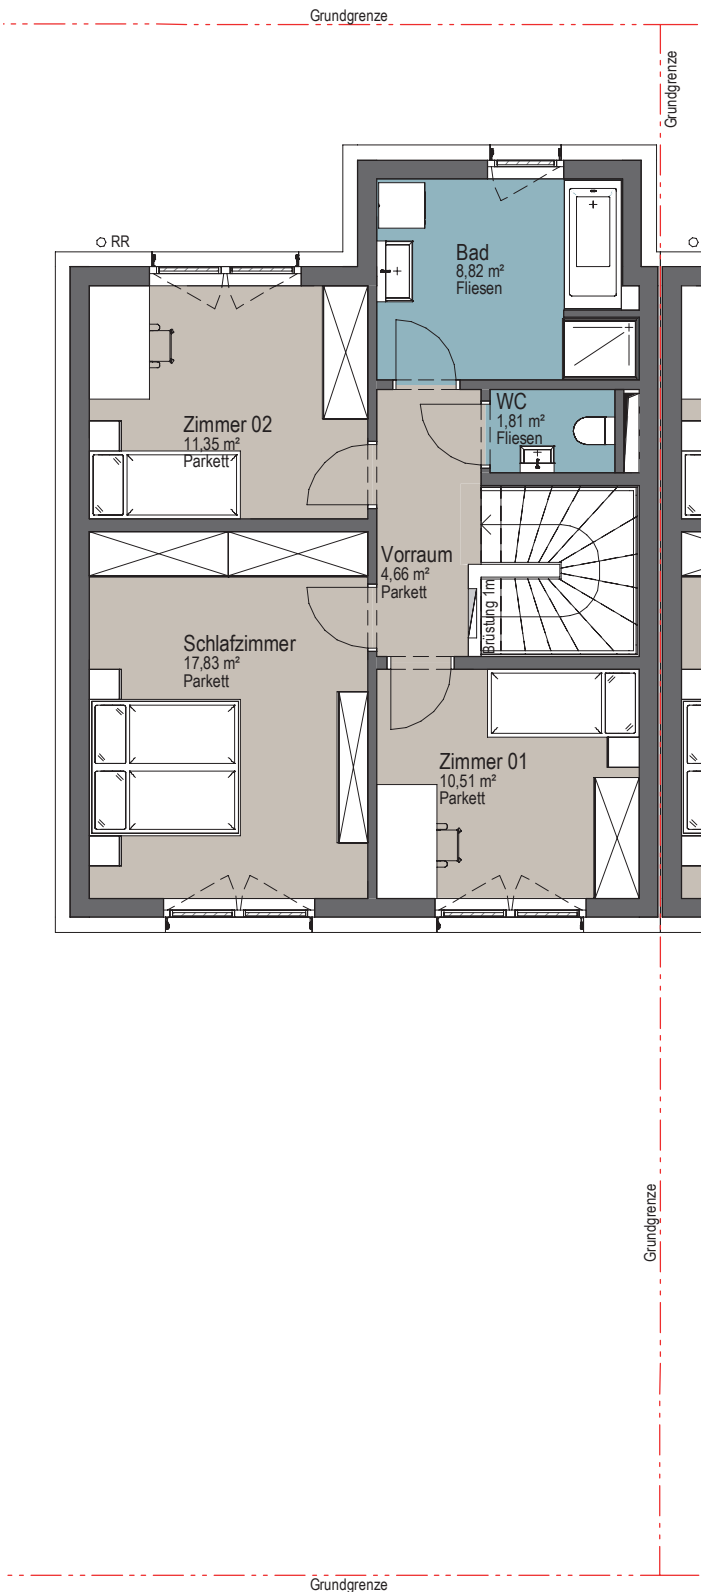

HAUS E01

OG ca. 55 m²

Vertrieb:
 Compact Immobilien
 Humboldtstraße 41, 4020 Linz
 0732/ 66 72 91 - 0