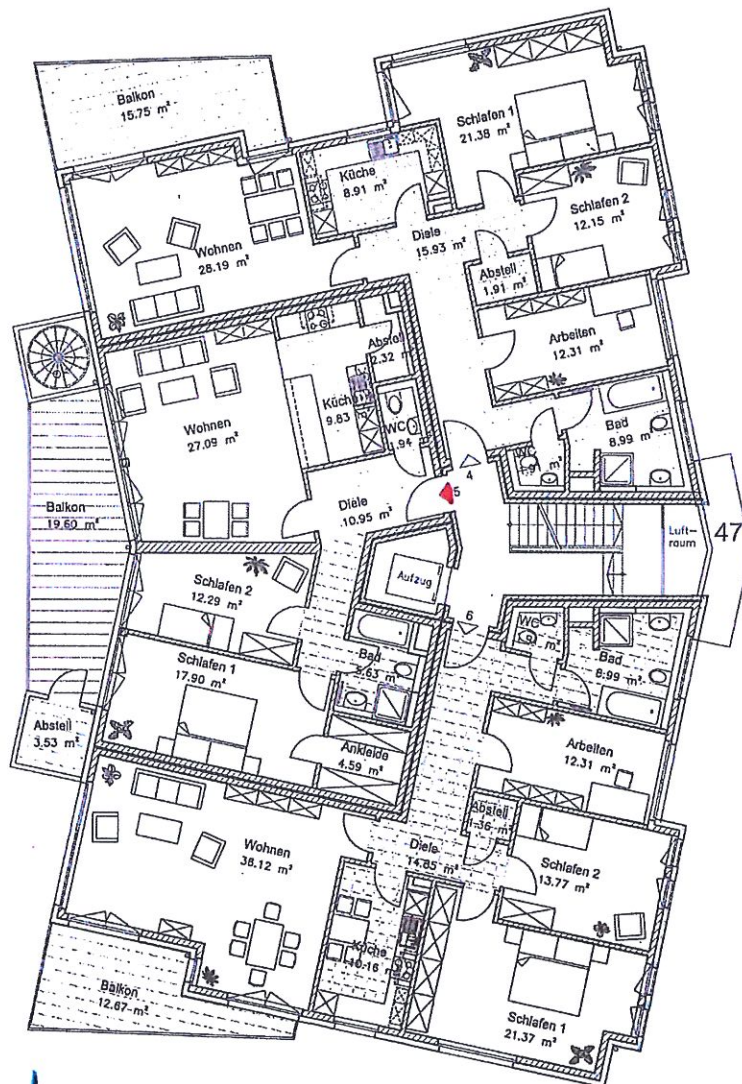

Verkaufsaufgabe

Einzigartige grüne Lage am Leinpfadkanal

Wohnung 5

ALSTER LIVING
AM LEINPFADKANAL

Willistraße 47
Grundriss
1. Obergeschoss