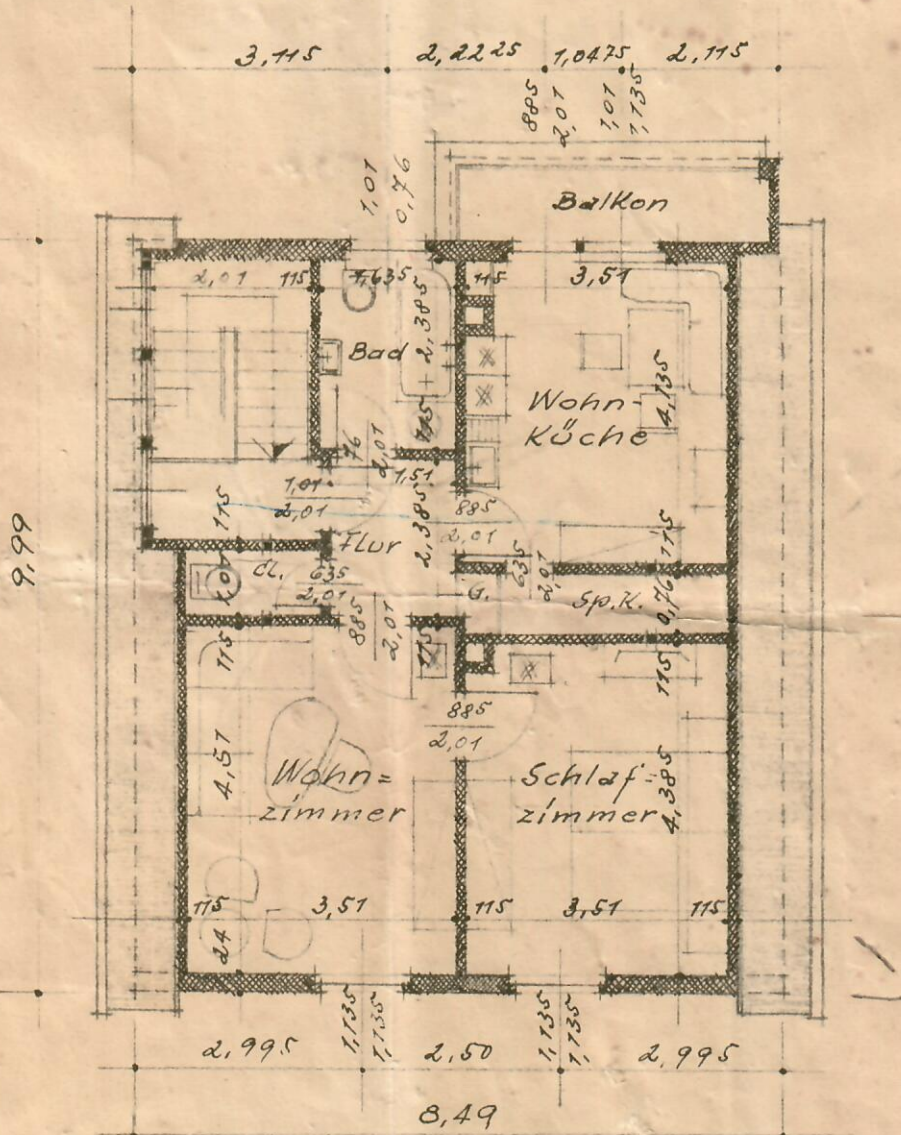

Wohnhausneubau des Herrn Georg Knaup
in Einhausen, Kirchgartenstr.

M. 1:100

(späterer Dachhausbau)

Dachgeschoss

Der Bauherr:

Einhausen im März 1958

Der Planfertiger:

Georg Sudheimer