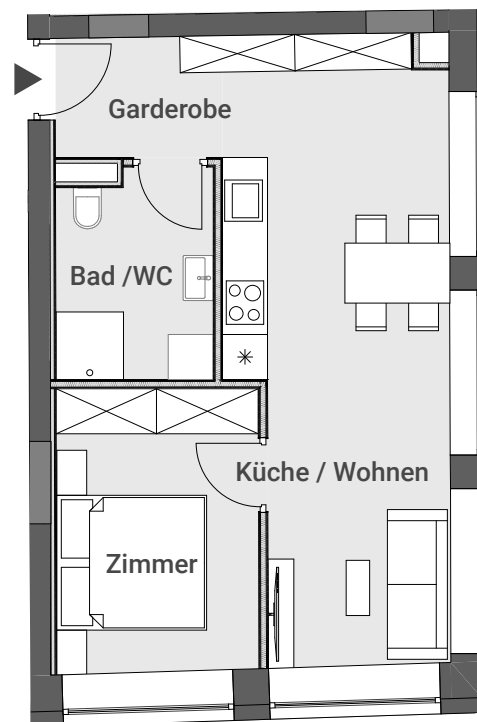

WOHNUNG-TOP W4

2-Zimmer-Wohnung

Küche / Wohnen	23,00 m ²
Zimmer	10,19 m ²
Garderobe	3,59 m ²
Bad / WC	5,71 m ²
Gesamt	42,49 m²

Erdgeschoss

Die Grundrisse können sich aufgrund statischer und bauwirtschaftlicher Einflüsse leicht verändern!