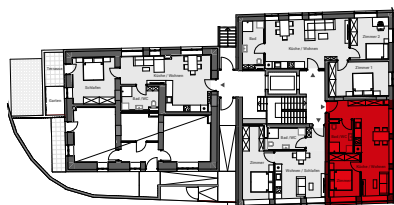

WOHNUNG-TOP W4

2-Zimmer-Wohnung

Küche / Wohnen	23,00 m ²
Zimmer	10,19 m ²
Garderobe	3,59 m ²
Bad / WC	5,71 m ²
Gesamt	42,49 m²

Erdgeschoss

Die Grundrisse können sich aufgrund statischer und bauwirtschaftlicher Einflüsse leicht verändern!