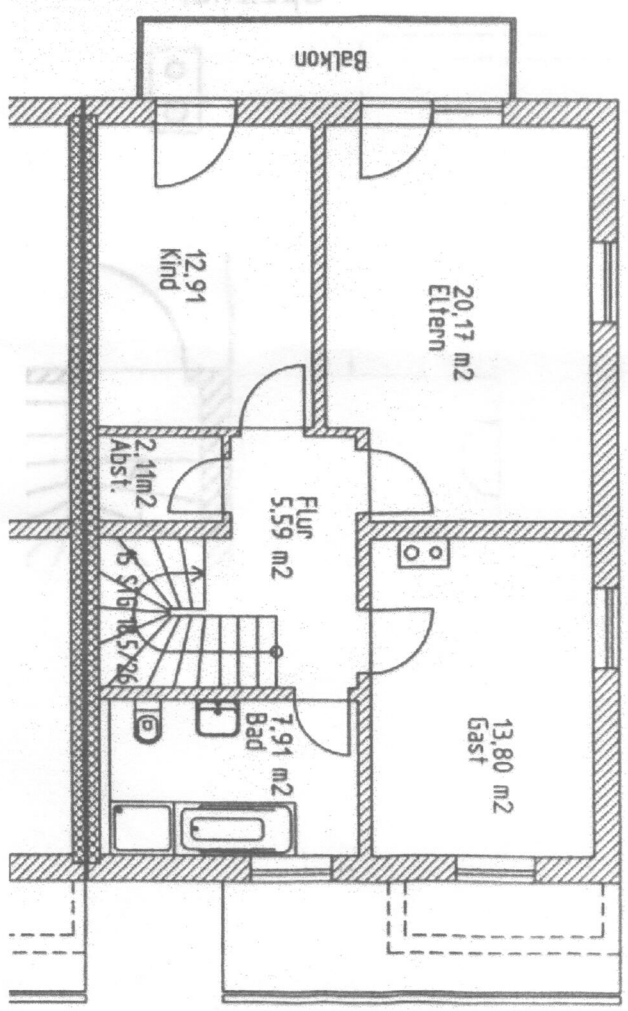

5.322

0.365

Stellplatz Haus 8

3.000

EG

INUIWESI DI DISILILI

90

Bad 2

ca. 60 m²
~~45,70 m²~~
Speicher

STIEGE