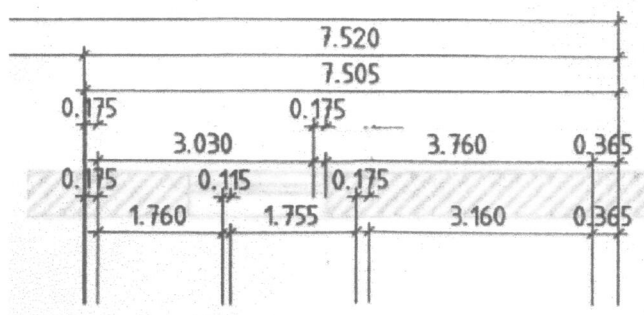

5.322

0.365

Stellplatz Haus 8

3.000

EG

INUIWESI DI DISILILI

90

Bad 2

ca. 60 m²
~~45,70 m²~~
Speicher

STIEGE