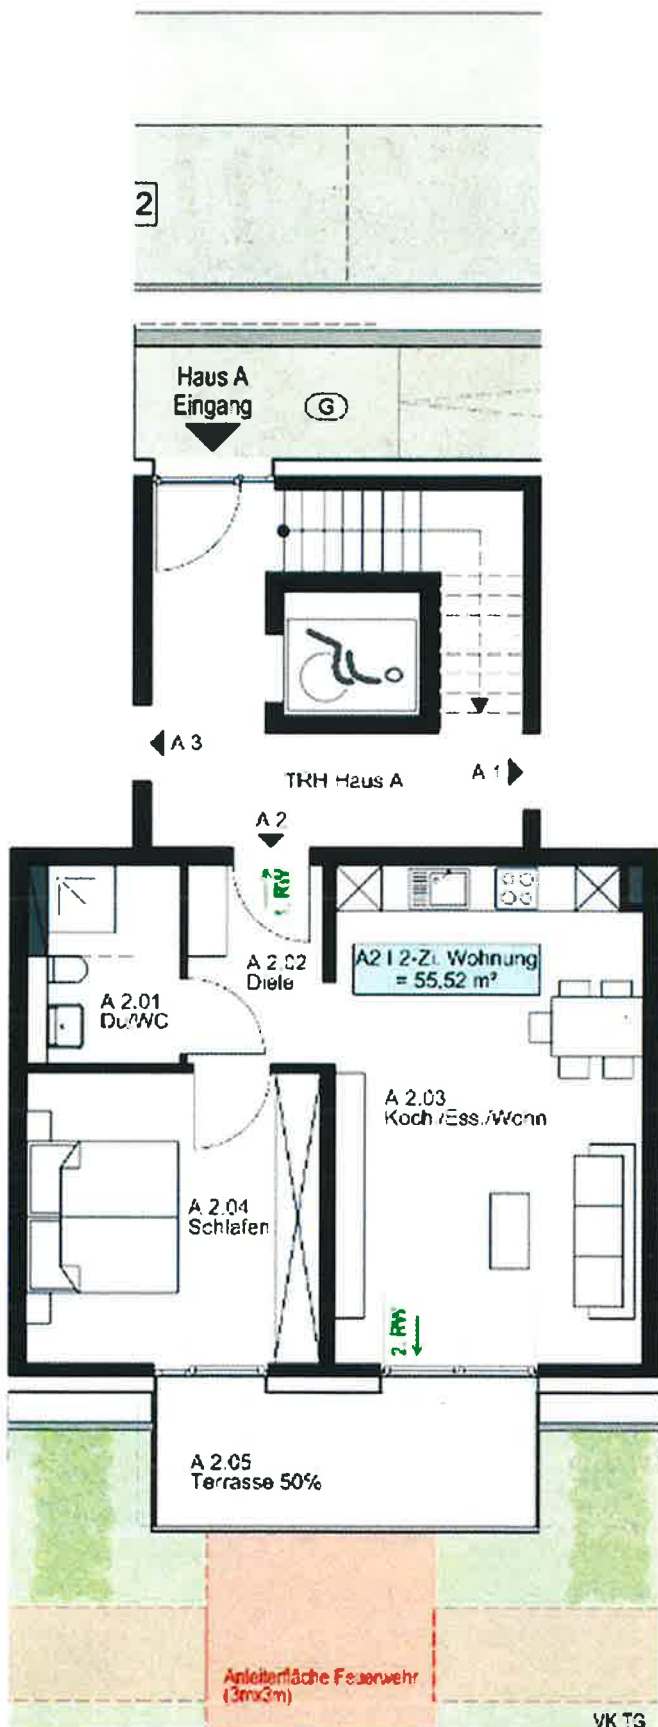

Haus A,
EG,
Whg. 2,
2 Zimmer

HAUS A
WOHNUNG A2

Wohnung	A2
EG, 2 Zimmer	
Diele	4,74 m ²
Du./WC	4,86 m ²
Koch./Ess./Wohn.	26,33 m ²
Schlafen	14,67 m ²
Terrasse (50%)	4,92 m ²
Wohnfläche gesamt	55,52 m²