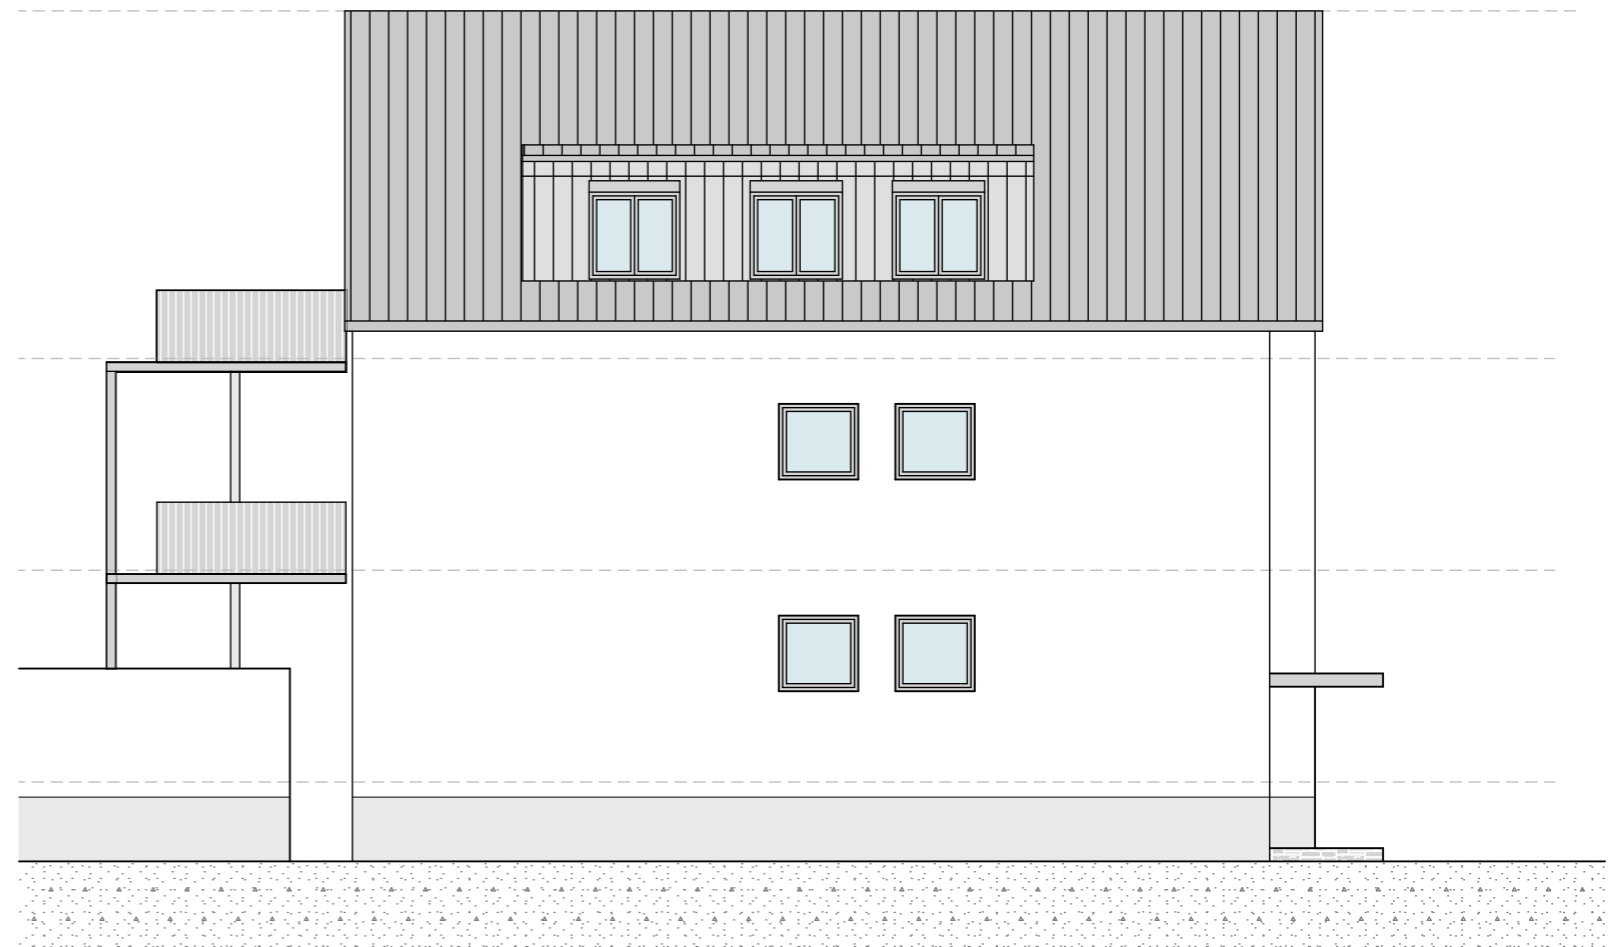

Ansicht Nord

Ansicht West

ARCHIDEE!

ARCHIDEE Stefan Emslander

Stefan Emslander
Schiller Str. 27
76135 Karlsruhe
Tel. 0721/56 87 64-2

Ansichten Nord + West

TE_05

M.: 1:100