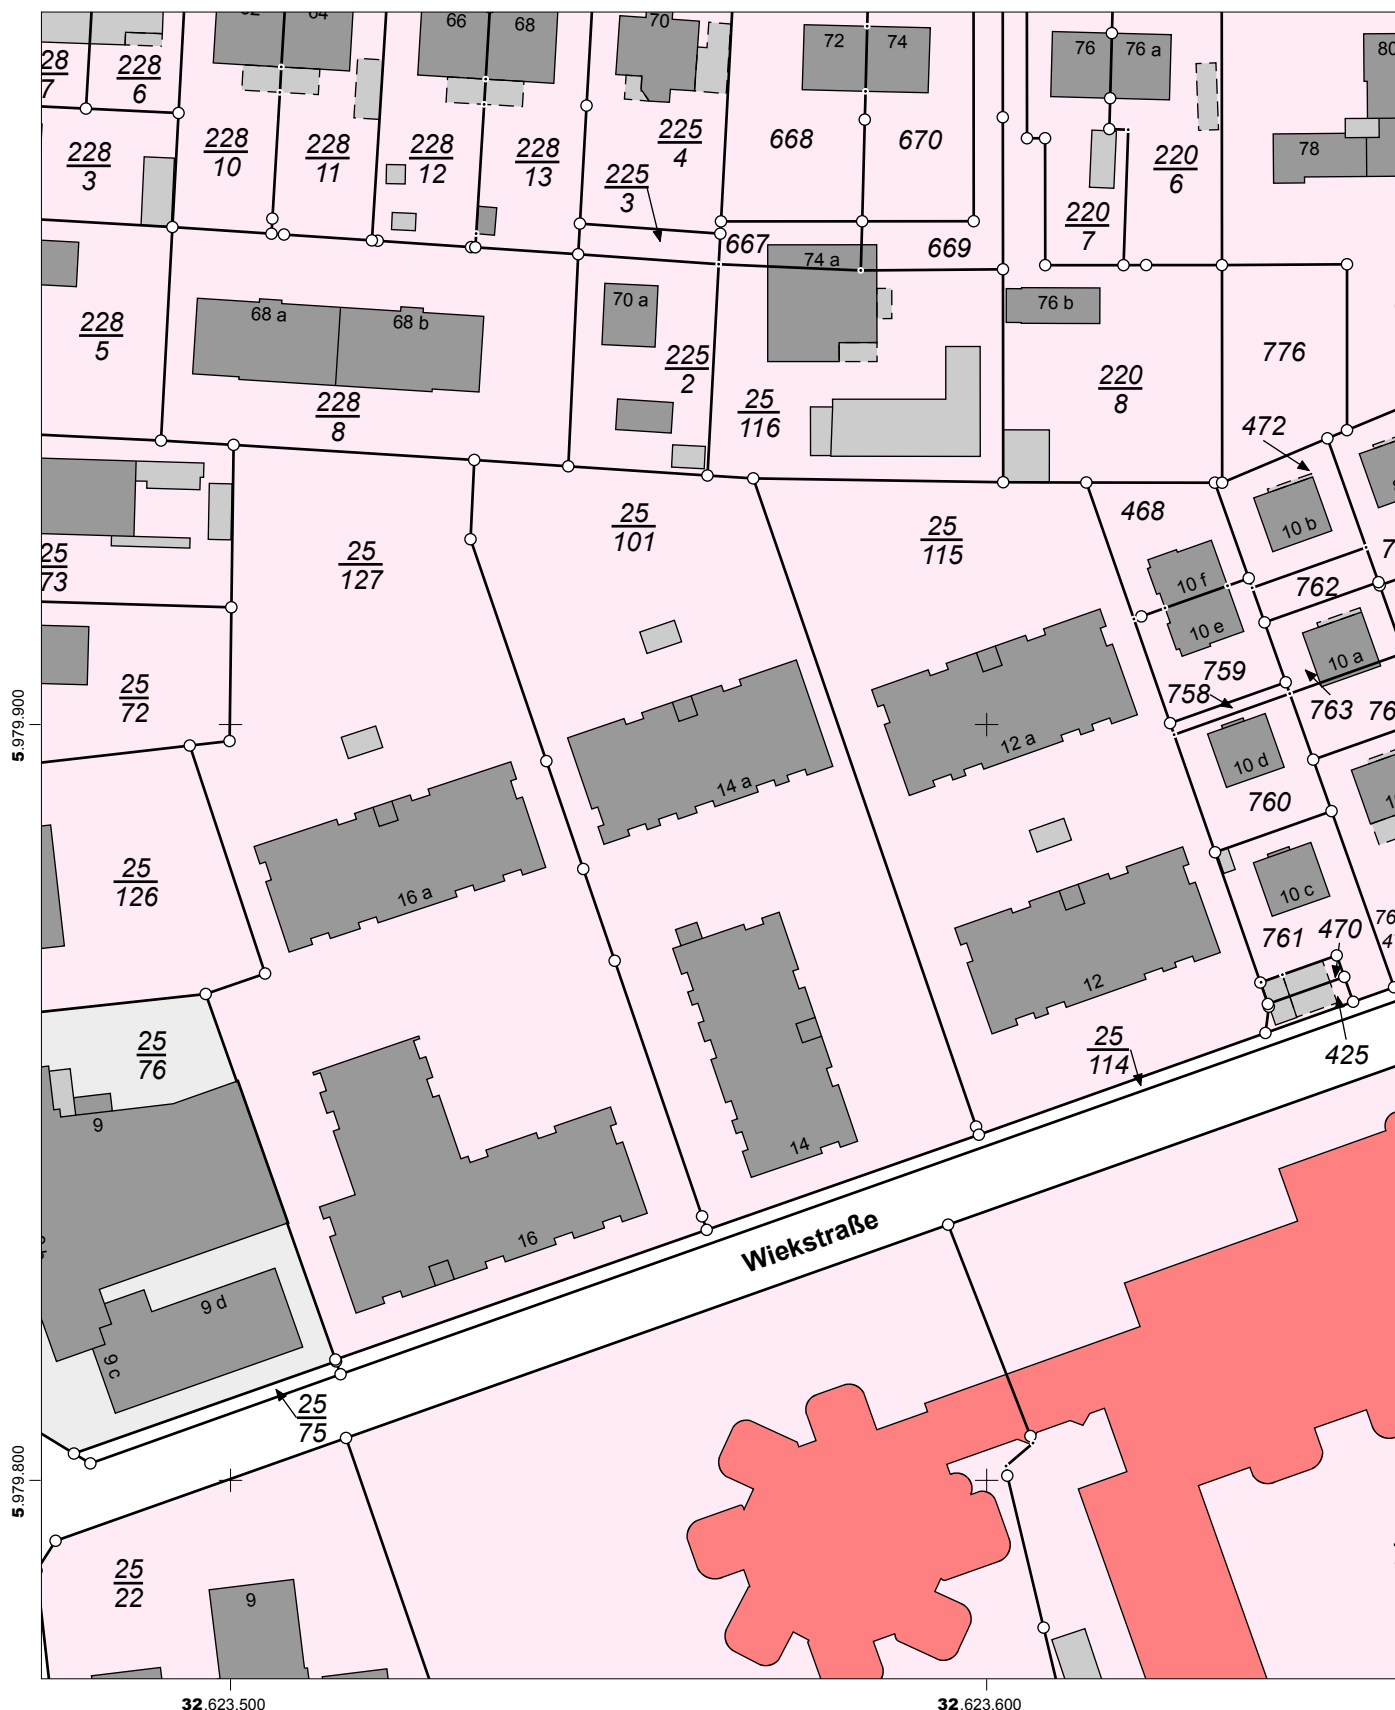

Auszug aus dem Liegenschaftskataster

Liegenschaftskarte 1:1000

Erstellt am 19.08.2016

Flurstück: 25/101
Flur: 1
Gemarkung: Trave und Dassower See

Gemeinde: Lübeck, Hansestadt
Kreis: Lübeck, Hansestadt

Landesamt für Vermessung und Geoinformation Schleswig-Holstein

Erteilende Stelle: LVermGeo SH
Mercatorstraße 1

24106 Kiel

Telefon: 0431-383-2019

E-Mail: Geoserver@LVermGeo.landsh.de

32.623.500

32.623.600

Maßstab: 1:1000 0 10 20 30 Meter

Für den Maßstab dieses Auszugs aus dem Liegenschaftskataster ist der ausgedruckte Maßstabsbalken maßgebend. Dieser Auszug ist maschinell erstellt und wird nicht unterschrieben. Vervielfältigung, Umarbeitung, Veröffentlichung und Weitergabe an Dritte nur mit Zustimmung des Landesamtes für Vermessung und Geoinformation Schleswig-Holstein oder zum eigenen Gebrauch (§9 Vermessungs- und Katastergesetz i.d.F. vom 12.05.2004, geändert durch Gesetz vom 15.12.2010).