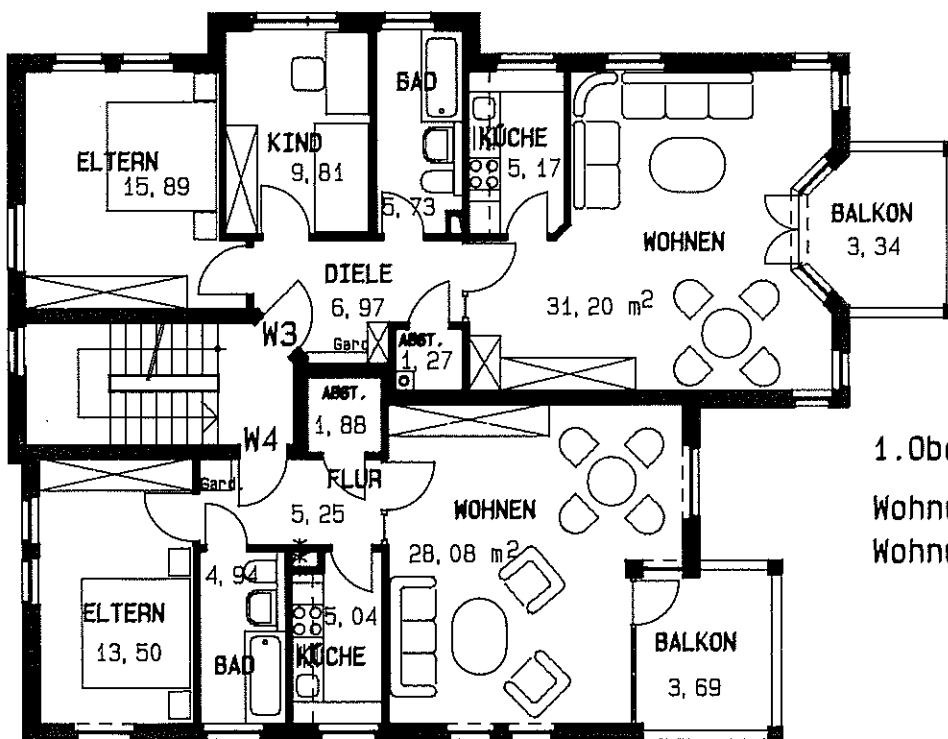

# 6-Familienhaus

Typ K

ASL

BAUTRÄGER GMBH

Kellergeschoß

Nutzfläche 50,25 m<sup>2</sup>

Nebennutzfläche 106,28 m<sup>2</sup>

1. Obergeschoß

Wohnung 3 79,38 m<sup>2</sup>

Wohnung 4 62,38 m<sup>2</sup>

6-Familienhaus  
Typ K

2. Obergeschoß

Wohnung 5: 73,85 m<sup>2</sup>  
Wohnung 6: 98,33 m<sup>2</sup>

Dachgeschoß

Wohnung 6

Irrtum, Modelländerungen, Druckfehler vorbehalten.