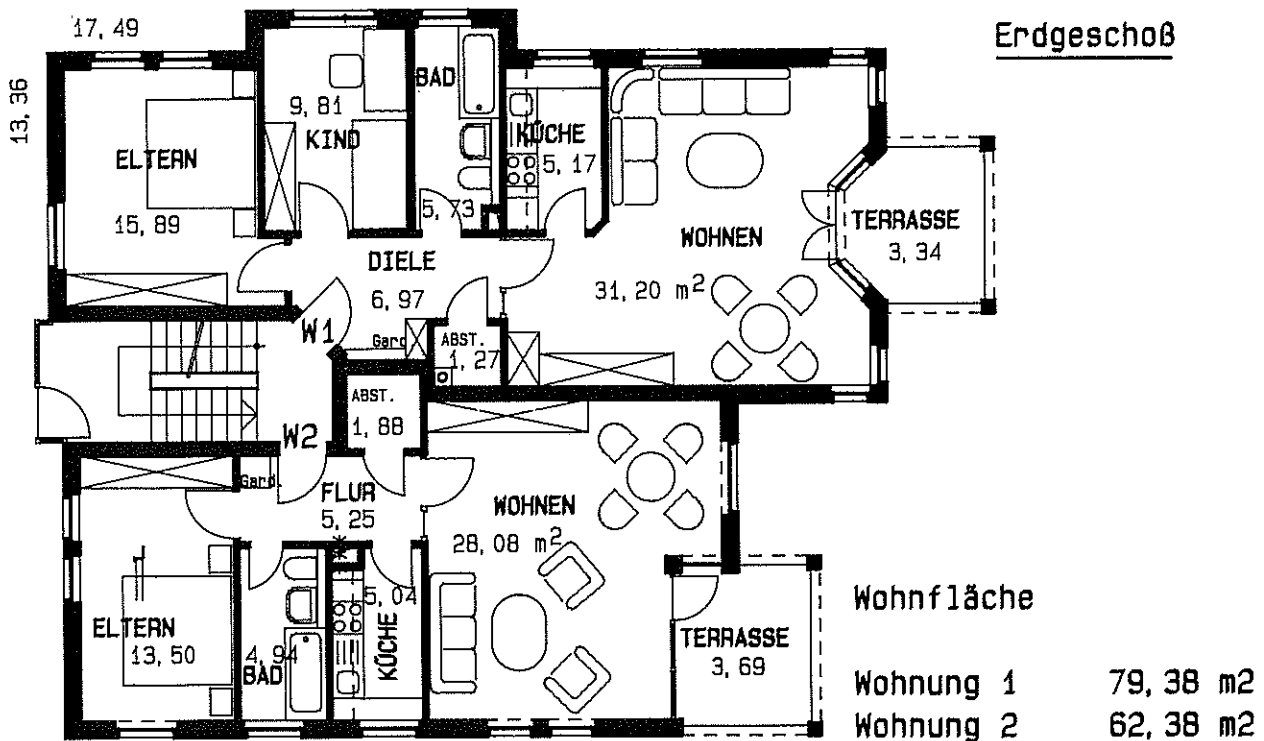

## 6-Familienhaus

Typ K

Wohn-/Nutzfläche  
-505.95 m<sup>2</sup>-

Bei ASL finden Sie Ihre persönliche Eigentumswohnung "schlüsselfertig" mit einer pfiffigen, großzügigen Raumaufteilung für die ganze Familie.

# 6-Familienhaus

Typ K

ASL

BAUTRÄGER GMBH

Kellergeschoß

Nutzfläche 50,25 m<sup>2</sup>

Nebennutzfläche 106,28 m<sup>2</sup>

1. Obergeschoß

Wohnung 3 79,38 m<sup>2</sup>

Wohnung 4 62,38 m<sup>2</sup>

6-Familienhaus  
Typ K

2. Obergeschoß

Wohnung 5: 73,85 m<sup>2</sup>  
Wohnung 6: 98,33 m<sup>2</sup>

Dachgeschoß

Wohnung 6

Irrtum, Modelländerungen, Druckfehler vorbehalten.