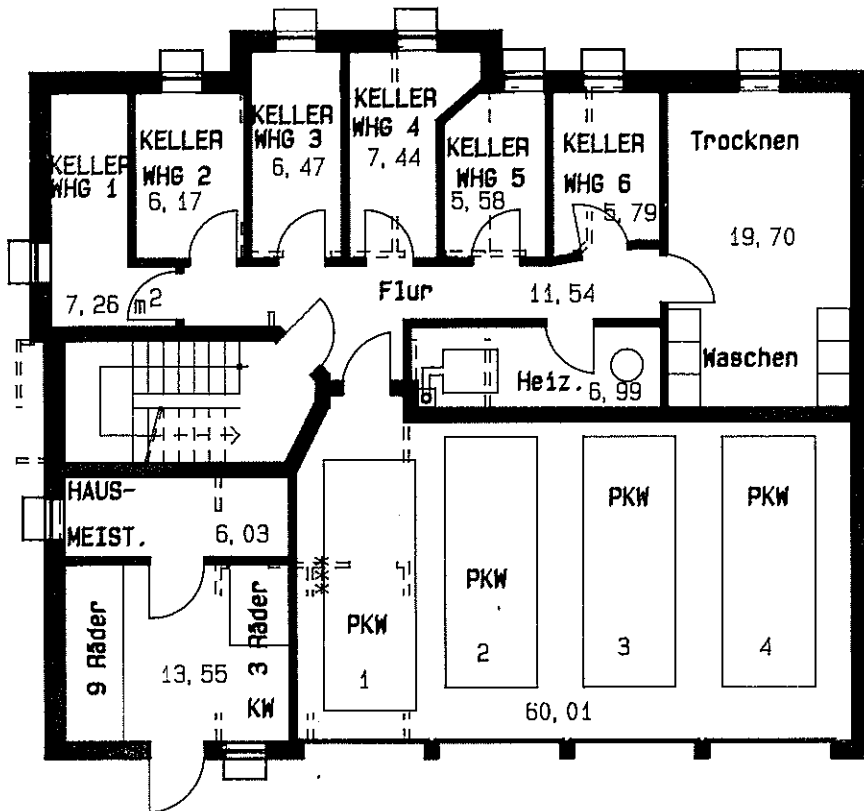

# 6-Familienhaus

Typ K

ASL

BAUTRÄGER GMBH

Kellergeschoß

Nutzfläche 50,25 m<sup>2</sup>

Nebennutzfläche 106,28 m<sup>2</sup>

1. Obergeschoß