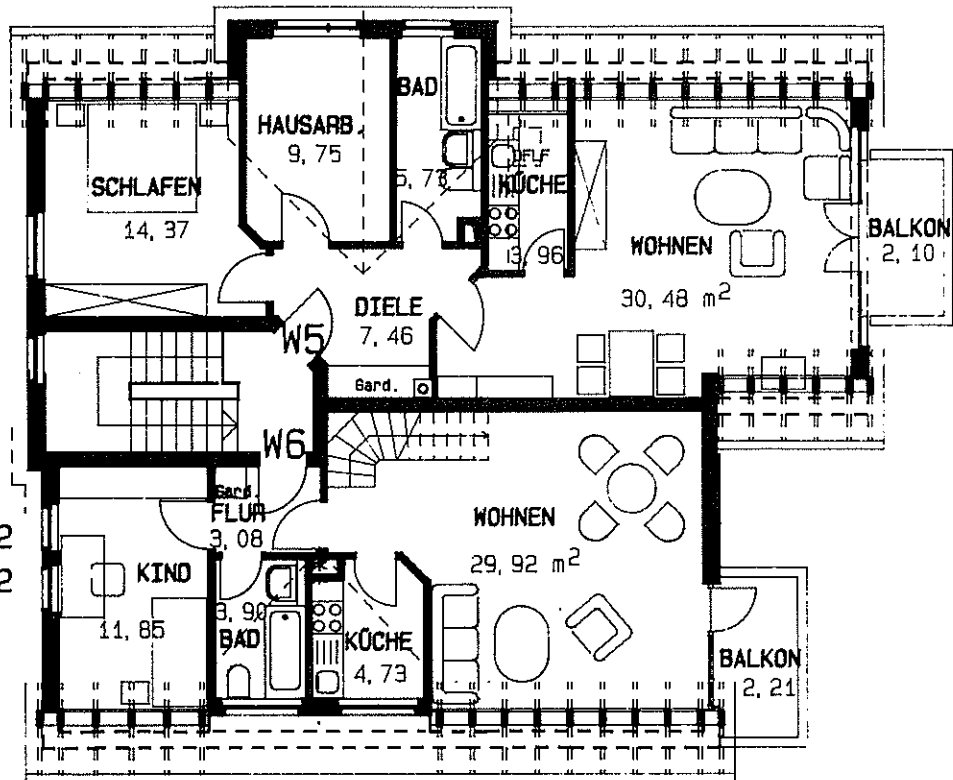

# 6-Familienhaus

Typ K

ASL

BAUTRÄGER GMBH

Kellergeschoß

Nutzfläche 50,25 m<sup>2</sup>

Nebennutzfläche 106,28 m<sup>2</sup>

1. Obergeschoß

Wohnung 3 79,38 m<sup>2</sup>

Wohnung 4 62,38 m<sup>2</sup>

6-Familienhaus  
Typ K

2. Obergeschoß

Wohnung 5: 73,85 m<sup>2</sup>  
Wohnung 6: 98,33 m<sup>2</sup>

Dachgeschoß

Wohnung 6

Irrtum, Modelländerungen, Druckfehler vorbehalten.