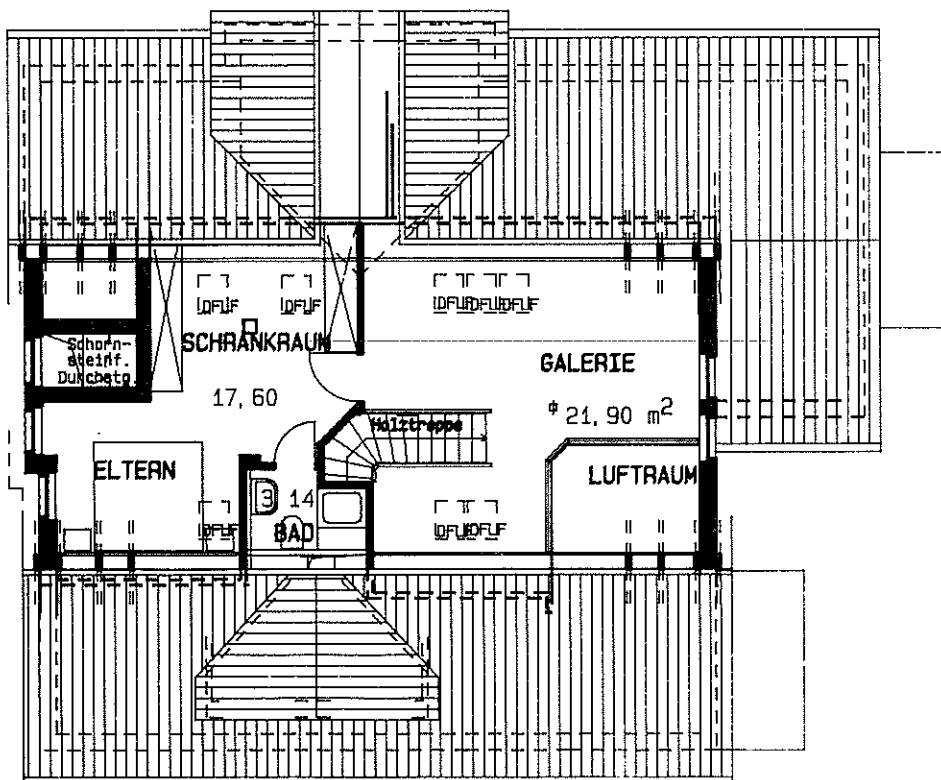

# 6-Familienhaus

Typ K

ASL

BAUTRÄGER GMBH

Kellergeschoß

Nutzfläche 50,25 m<sup>2</sup>

Nebennutzfläche 106,28 m<sup>2</sup>

1. Obergeschoß

Wohnung 3 79,38 m<sup>2</sup>

Wohnung 4 62,38 m<sup>2</sup>

6-Familienhaus  
Typ K

2. Obergeschoß

Wohnung 5: 73,85 m<sup>2</sup>  
Wohnung 6: 98,33 m<sup>2</sup>

Dachgeschoß

Wohnung 6

Irrtum, Modelländerungen, Druckfehler vorbehalten.