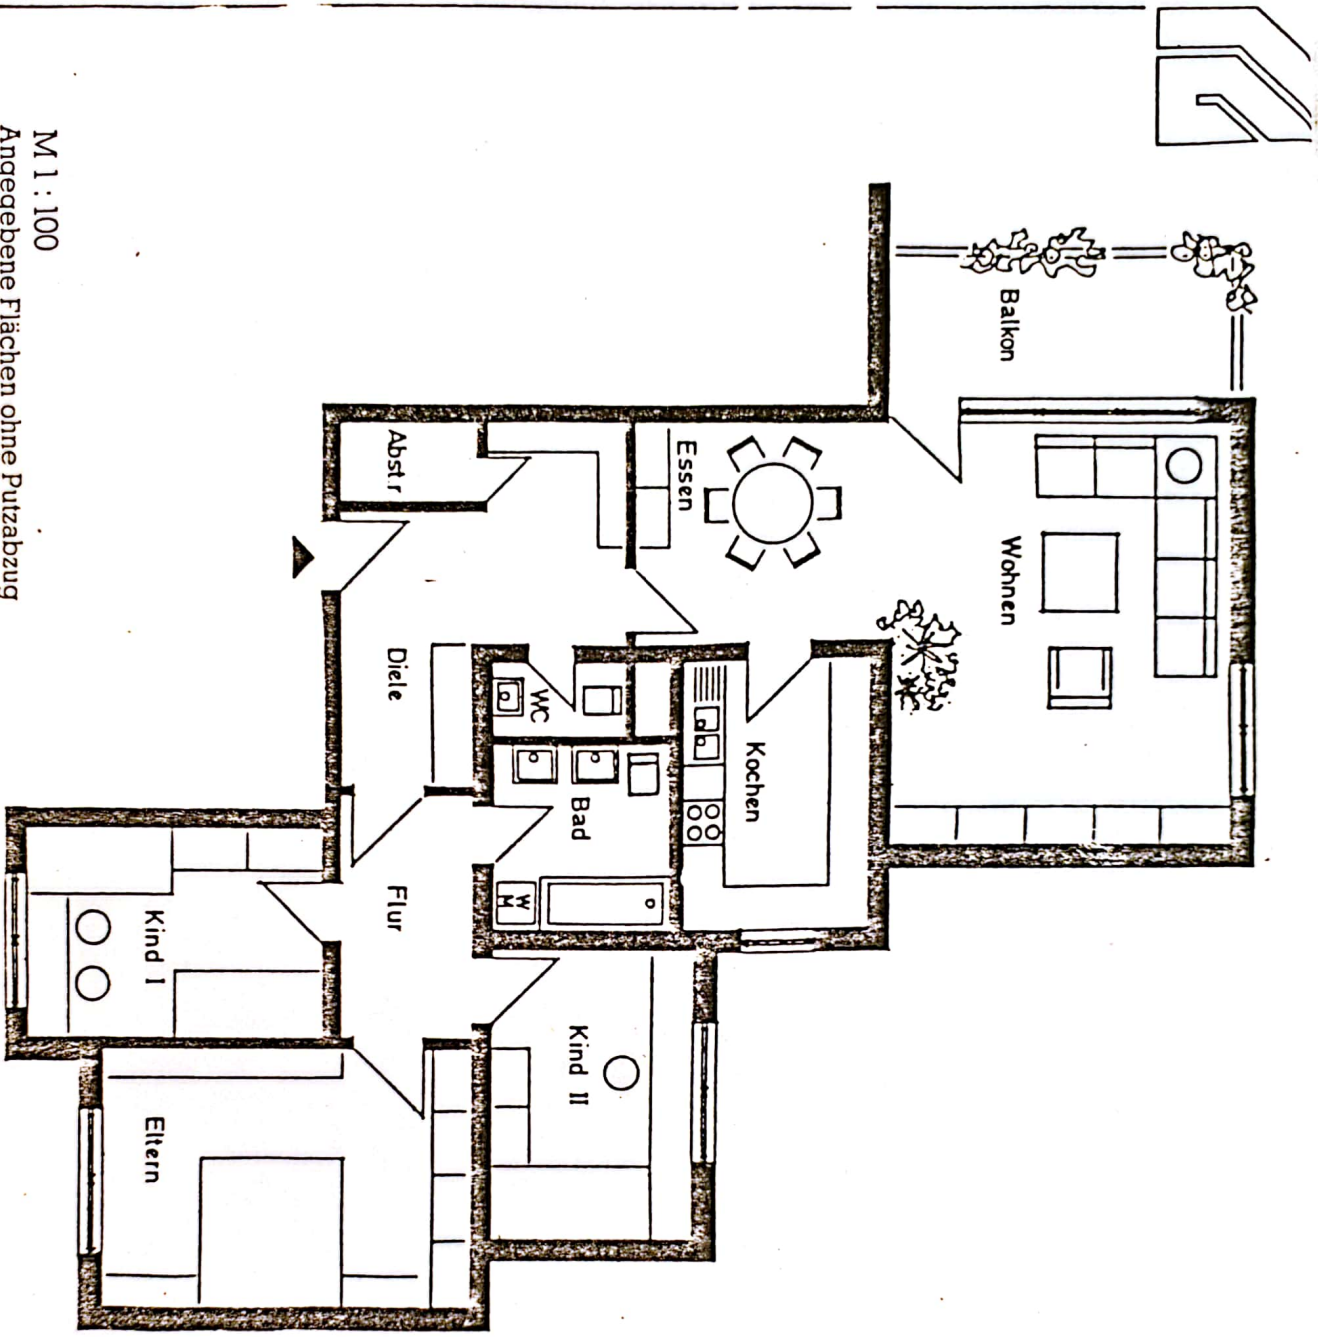

4 1/2-Zimmer-Wohnung

Gesamtwohnfläche 114,64 qm

M 1 : 100
 Angegebene Flächen ohne Putzabzug

Wohnen	25,81 qm
Essen	9,41 qm
Küche	9,12 qm
WC	1,89 qm
Bad	5,99 qm
Kind I	10,72 qm
Eltern	16,71 qm
Kind 2	11,57 qm
Flur	5,11 qm
Diele	11,81 qm
Abstellraum	2,00 qm
Balkon 9,00 : 2 =	4,50 qm