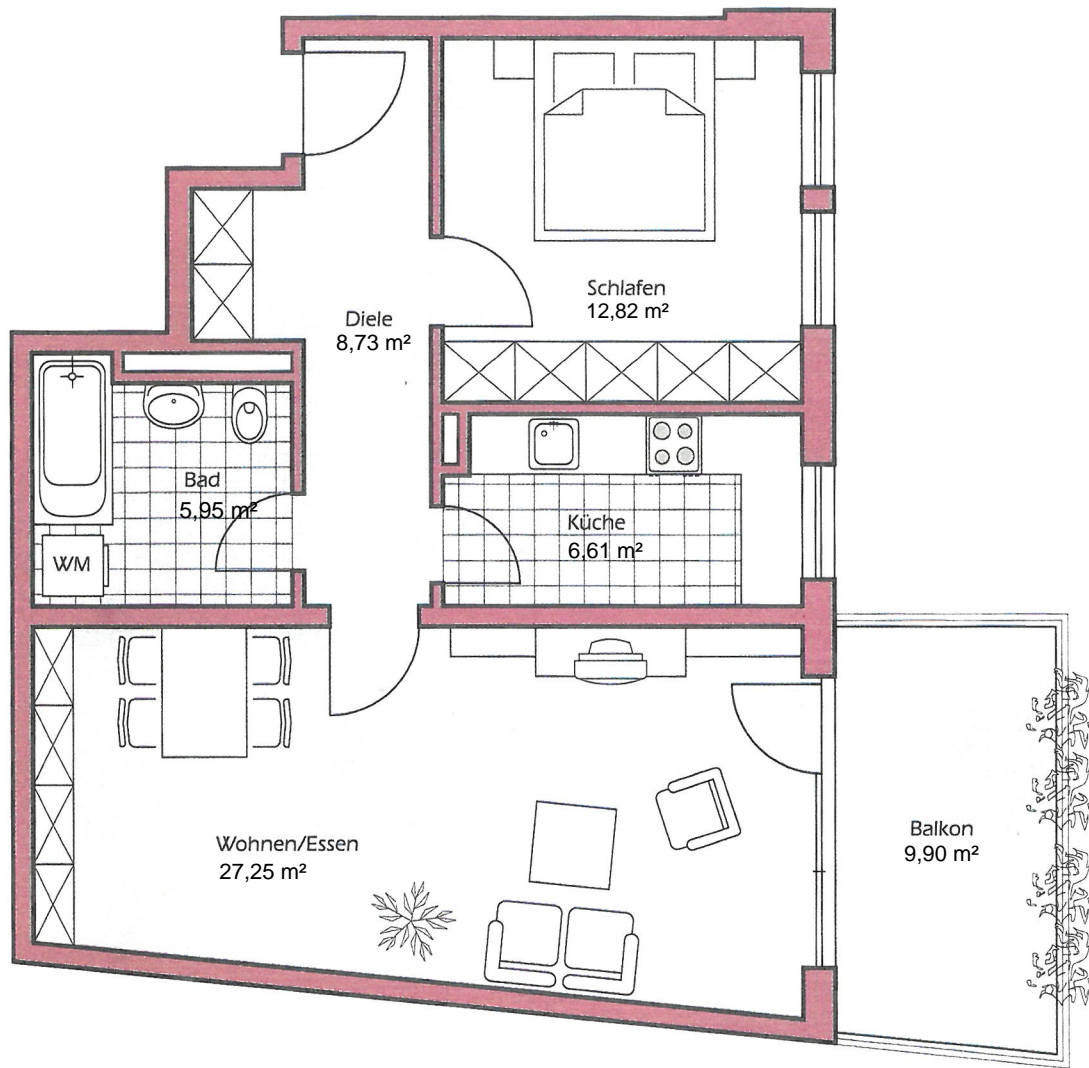

2-ZIMMERWOHNUNGEN

Wohnung Nr. 55 1. OG

Wohnen/Essen	27,25 m ²
Schlafen	12,82 m ²
Küche	6,61 m ²
Diele	8,73 m ²
Bad	5,95 m ²
Balkon 9,90 m ²	1/2 4,65 m ²

Wohnfläche 66,01 m²