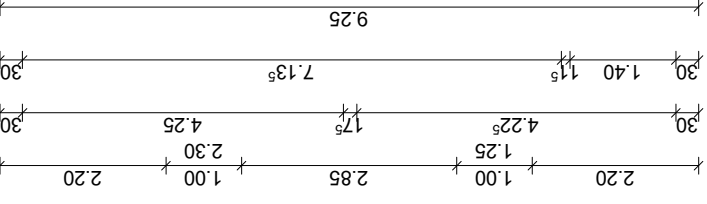

Trento

Erdgeschoss

Dürr Massivhaus GmbH
Industriestraße 16
76344 Eggenstein-Leopoldshafen
0721/ 96 14 05 -0
info@duerr-massivhaus.de
www.duerr-massivhaus.de

BAUHERREN:

BAUORT

Zeichner:	SW: Sonderwunsch
Datum:	
Maßstab: 1:100	

Abbildung enthält Sonderwünsche. Alle Maßangaben sind Rohbaumaße.