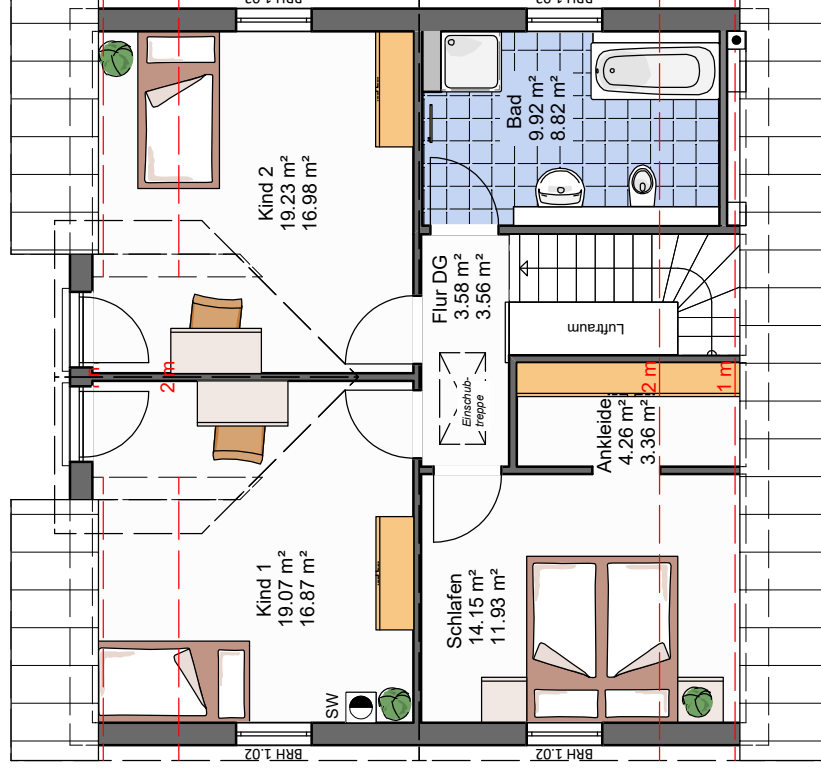

Abbildung enthält Sonderwünsche. Alle Maßangaben sind Rohbaumaße.

Trento

Dachgeschoss

Dürr Massivhaus GmbH
 Industriestraße 16
 76344 Eggenstein-Leopoldshafen
 0721/ 96 14 05 -0
 info@duerr-massivhaus.de
 www.duerr-massivhaus.de