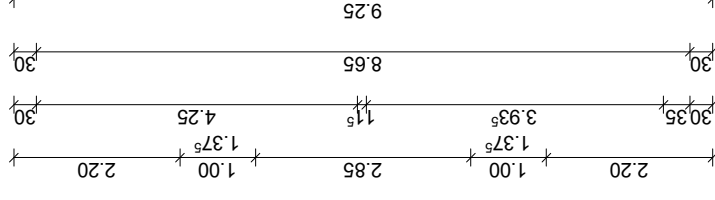

Trento

Dachgeschoss

Dürr Massivhaus GmbH
Industriestraße 16
76344 Eggenstein-Leopoldshafen
0721/ 96 14 05 -0
info@duerr-massivhaus.de
www.duerr-massivhaus.de

BAUHERREN:

BAUORT

Zeichner:
Datum:
Maßstab: 1:100

SW: Sonderwunsch
Vorliegende Planung bleibt Eigentum der
Firma Dürr Massivhaus GmbH.
Verwendung und Weitergabe an Dritte
nicht gestattet.

Abbildung enthält Sonderwünsche. Alle Maßangaben sind Rohbaumaße.