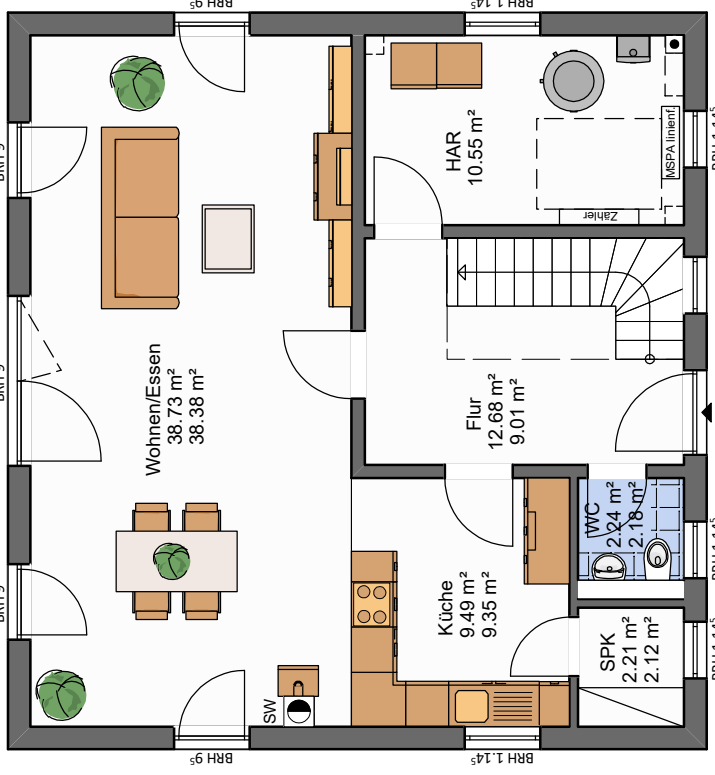

Trento

Erdgeschoss

Dürr Massivhaus GmbH
Industriestraße 16
76344 Eggenstein-Leopoldshafen
0721/ 96 14 05 -0
info@duerr-massivhaus.de
www.duerr-massivhaus.de

BAUHERREN:

BAUORT

Zeichner:	SW: Sonderwunsch
Datum:	
Maßstab: 1:100	

Abbildung enthält Sonderwünsche. Alle Maßangaben sind Rohbaumaße.