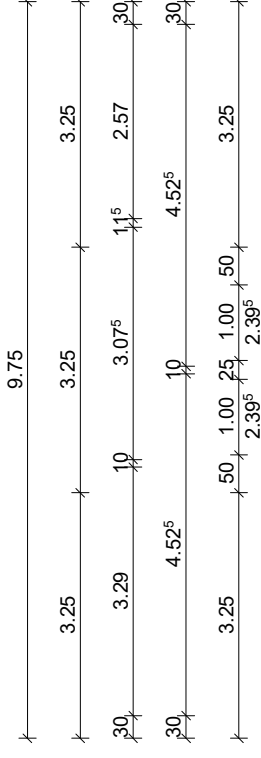

Trento

Dachgeschoss

Dürr Massivhaus GmbH
Industriestraße 16
76344 Eggenstein-Leopoldshafen
0721/ 96 14 05 -0
info@duerr-massivhaus.de
www.duerr-massivhaus.de

BAUHERREN:

BAUORT

Zeichner:
Datum:
Maßstab: 1:100

SW: Sonderwunsch
Vorliegende Planung bleibt Eigentum der
Firma Dürr Massivhaus GmbH.
Verwendung und Weitergabe an Dritte
nicht gestattet.

Abbildung enthält Sonderwünsche. Alle Maßangaben sind Rohbaumaße.