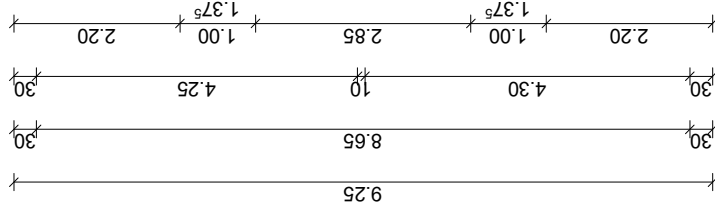

Trento

Dachgeschoss

Dürr Massivhaus GmbH
Industriestraße 16
76344 Eggenstein-Leopoldshafen
0721/ 96 14 05 -0
info@duerr-massivhaus.de
www.duerr-massivhaus.de

BAUHERREN:

BAUORT

Zeichner:
Datum:
Maßstab: 1:100

SW: Sonderwunsch
Vorliegende Planung bleibt Eigentum der
Firma Dürr Massivhaus GmbH.
Verwendung und Weitergabe an Dritte
nicht gestattet.

Abbildung enthält Sonderwünsche. Alle Maßangaben sind Rohbaumaße.