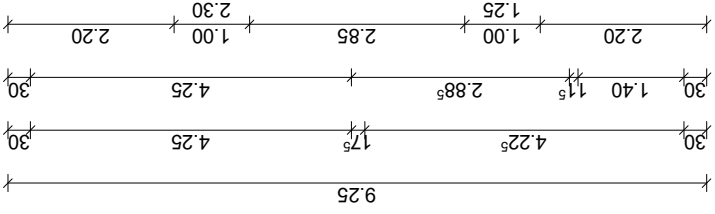

Trento

Erdgeschoss

Dürr Massivhaus GmbH
Industriestraße 16
76344 Eggenstein-Leopoldshafen
0721/ 96 14 05 -0
info@duerr-massivhaus.de
www.duerr-massivhaus.de

BAUHERREN:

BAUORT

Zeichner:	SW: Sonderwunsch
Datum:	
Maßstab: 1:100	

Abbildung enthält Sonderwünsche. Alle Maßangaben sind Rohbaumaße.