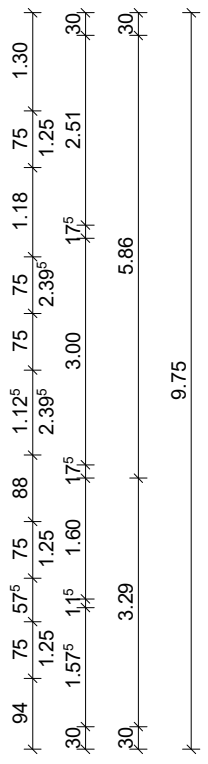

Trento

Erdgeschoss

Dürr Massivhaus GmbH
Industriestraße 16
76344 Eggenstein-Leopoldshafen
0721/ 96 14 05 -0
info@duerr-massivhaus.de
www.duerr-massivhaus.de

BAUHERREN:

BAUORT

Zeichner:	SW: Sonderwunsch
Datum:	
Maßstab: 1:100	

Abbildung enthält Sonderwünsche. Alle Maßangaben sind Rohbaumaße.