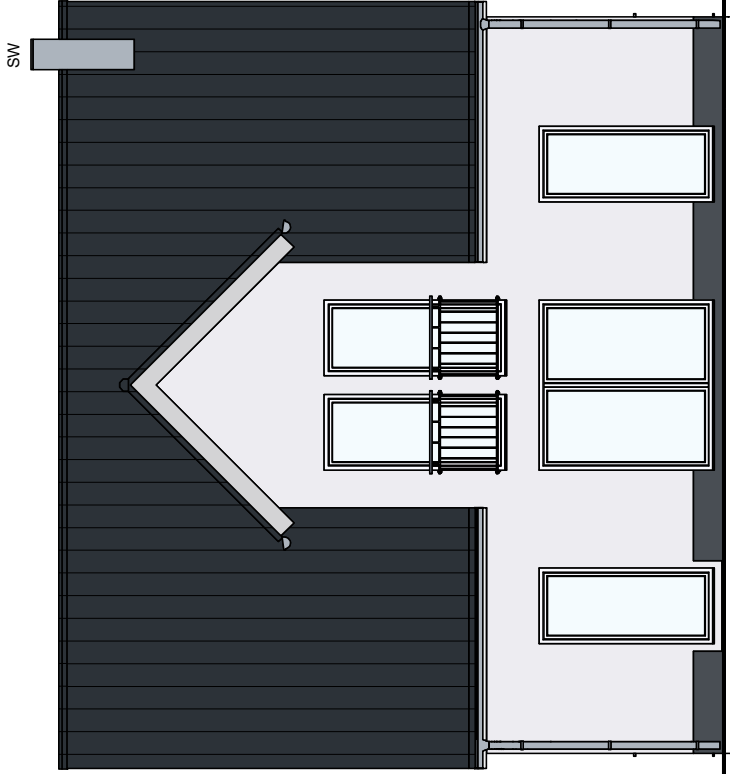

Trento

Ansicht 1

Dürr Massivhaus GmbH
Industriestraße 16
76344 Eggenstein-Leopoldshafen
0721/ 96 14 05 -0
info@duerr-massivhaus.de
www.duerr-massivhaus.de

BAUHERREN:

BAUORT

**Zeichner:
Datum:**

Maßstab: 1:100

SW: Sonderwunsch

Vorliegende Planung bleibt Eigentum der
Firma Dürr Massivhaus GmbH.
Verwendung und Weitergabe an Dritte
nicht gestattet.

Abbildung enthält Sonderwünsche. Alle Maßangaben sind Rohbaumaße.