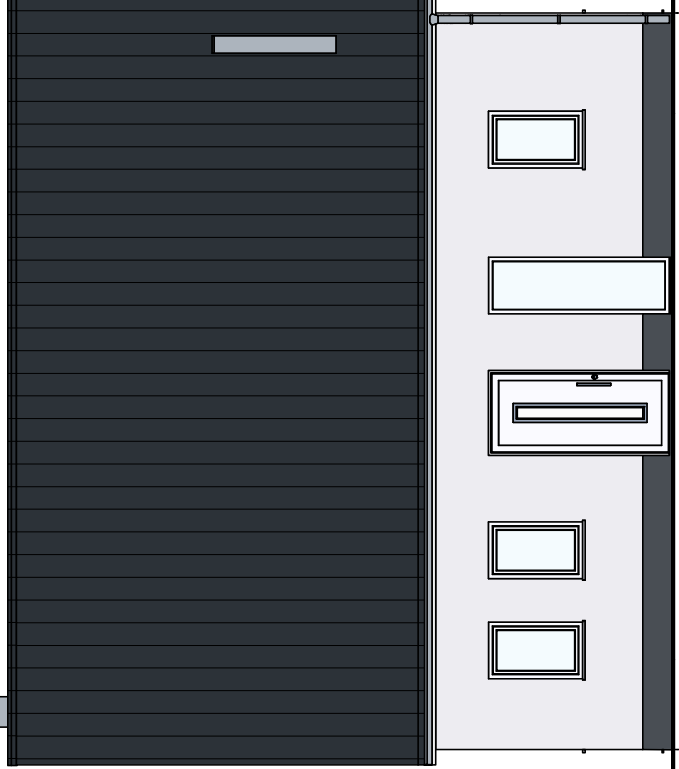

Trento

Ansicht 2

SW

Dürr Massivhaus GmbH
Industriestraße 16
76344 Eggenstein-Leopoldshafen
0721/ 96 14 05 -0
info@duerr-massivhaus.de
www.duerr-massivhaus.de

BAUHERREN:

BAUORT

**Zeichner:
Datum:**

Maßstab: 1:100

SW: Sonderwunsch

Vorliegende Planung bleibt Eigentum der
Firma Dürr Massivhaus GmbH.
Verwendung und Weitergabe an Dritte
nicht gestattet.

Abbildung enthält Sonderwünsche. Alle Maßangaben sind Rohbaumaße.