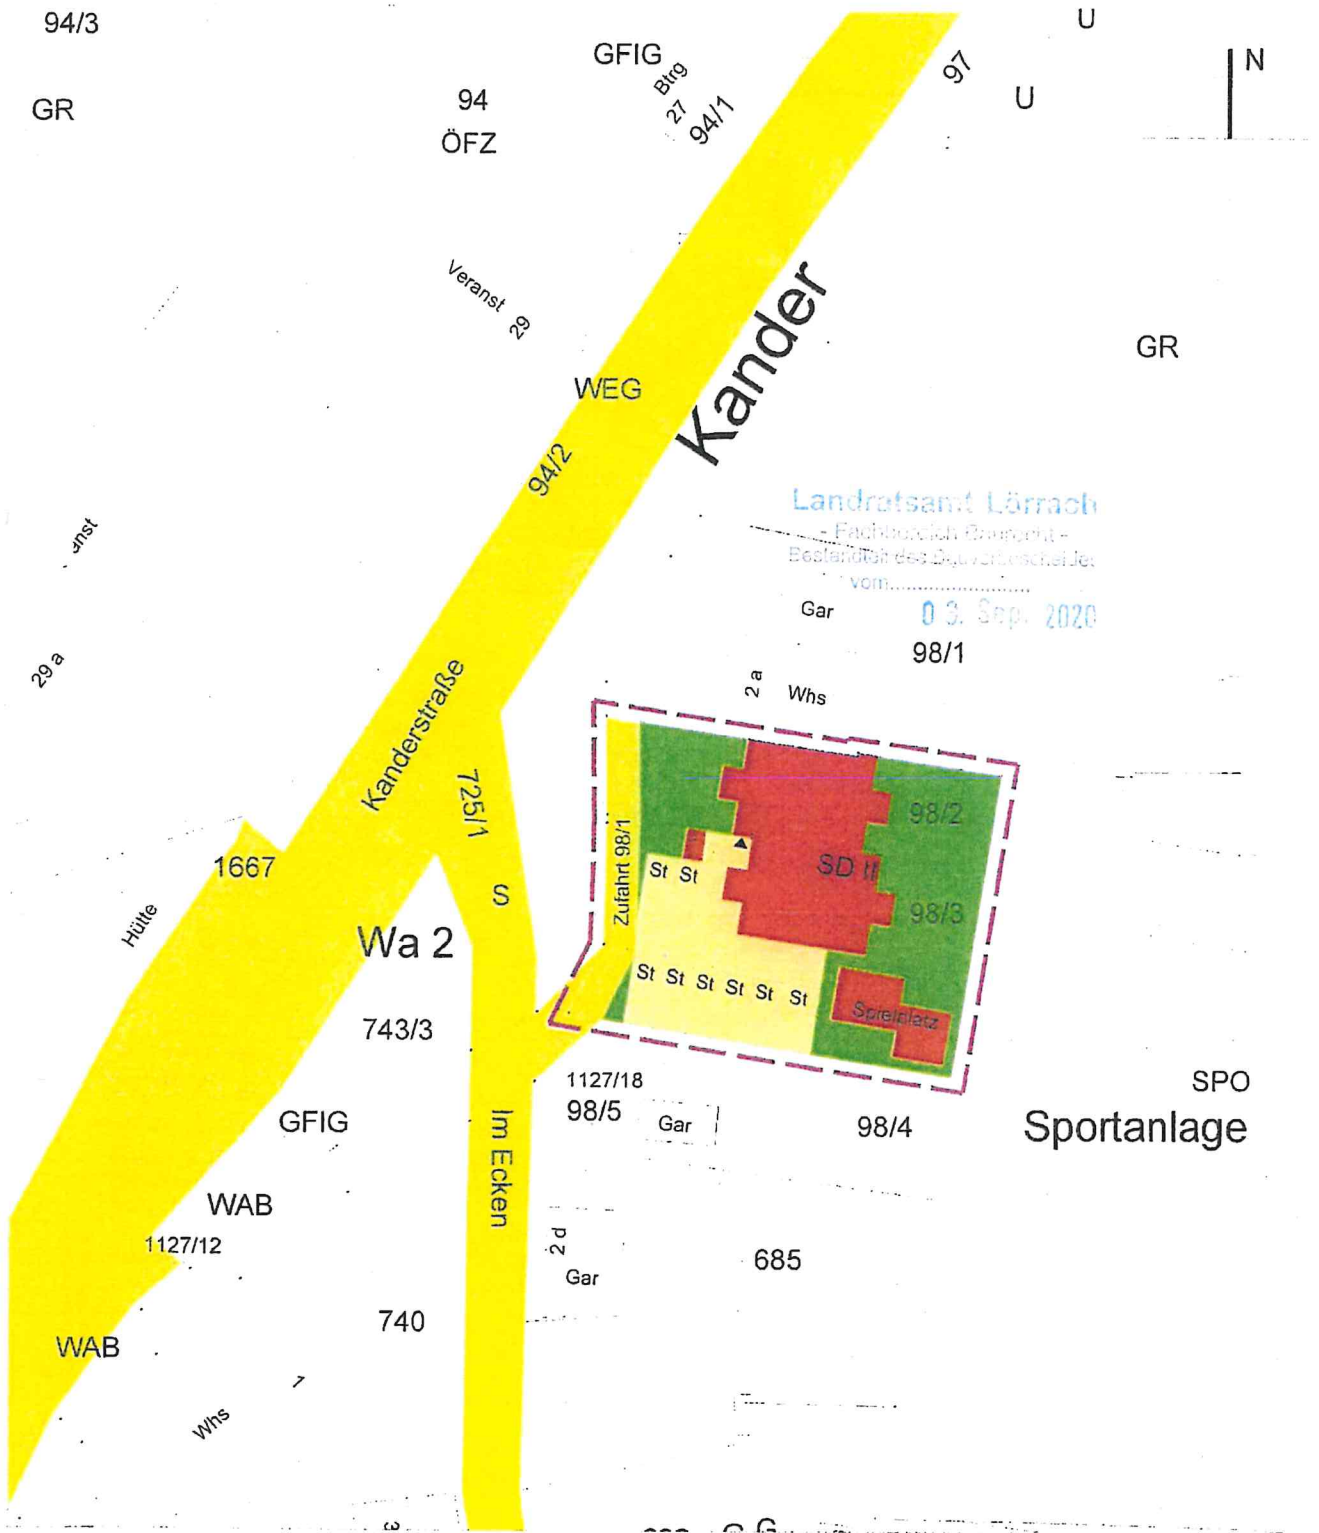

Amtlicher Lageplan vom 11.07.2019
Gemeinde Malsburg Marzell

46

Maßstab 1 : 500
Graph. Datenauszug
vom 10.07.2019