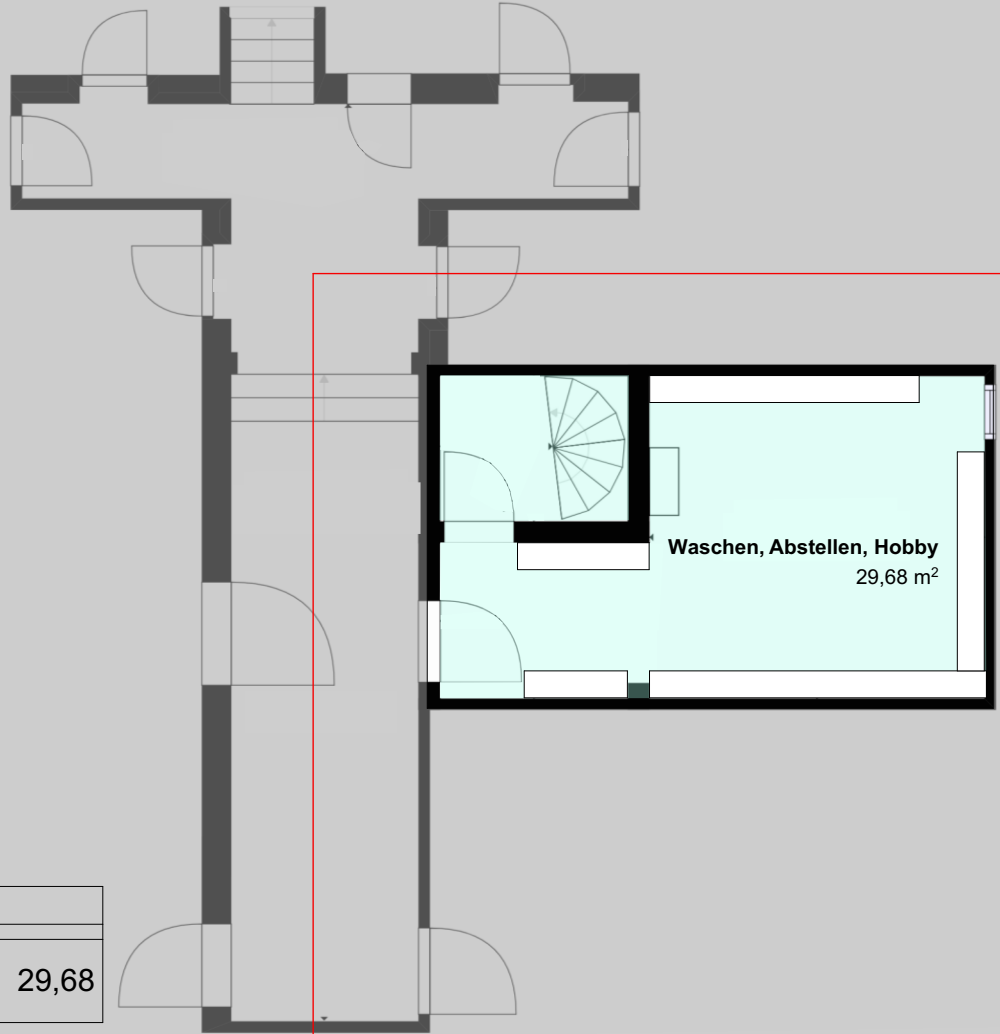

Kellerraum

1:100

Achtung:
Alle Maße sind Circa-Maße!
Die Möblierung ist ein Vorschlag von uns -
kein Muss und kein Ist!
Wandstärken können abweichen.

N

00 Flächen KG		
Nutzfläche		29,68