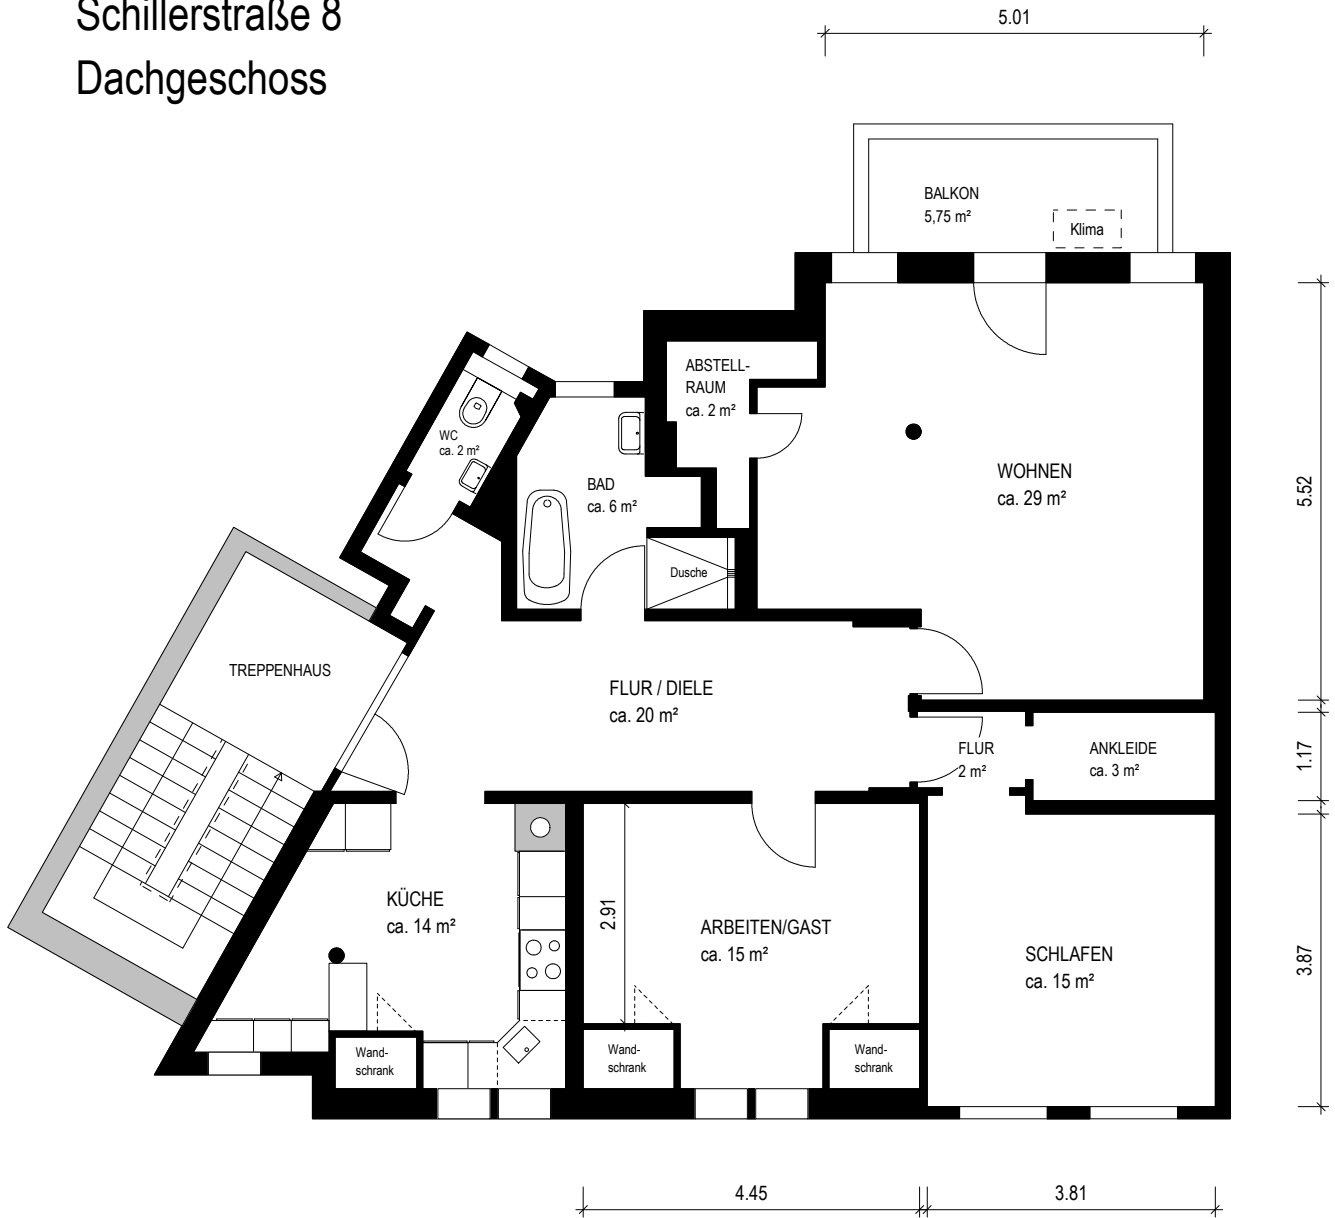

Wohnung 11
Schillerstraße 8
Dachgeschoss

Maße sind vor Ort zu prüfen !

Wohnfläche: 108 m²

fichter+
Gewerbebau
Industriebau

Tösstraße 53
78713 Schramberg
Tel. +49 / 7422 / 994 85 25
Fax +49 / 7422 / 994 85 27
info@fichter-gewerbebau.de
www.fichter-gewerbebau.de

BEAMTENBAU
Wohnung 11

BV: Fichter, Schramberg
Schillerstraße 8